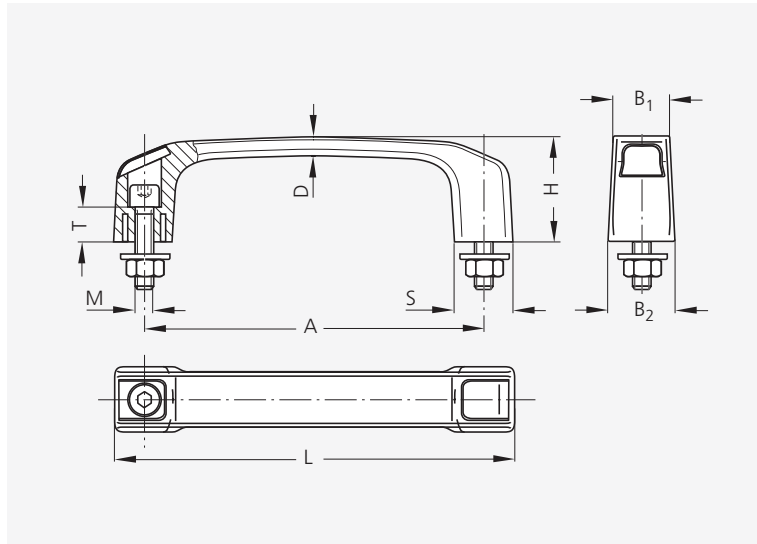

Tragkraft:
min. 1.000 N.

Lieferumfang:
Einschließlich schwarz verzinkter Zylinderschrauben (Chrom VI frei) mit Innensechskant DIN 912 und verzinkten Muttern DIN 934, mit Unterlegscheiben DIN 125.

Plastic Handles with Blanking Caps KA

Stress resistance:
min. 1.000 N.

Scope of delivery:
Including black galvanized cheese head screws (chromium VI free) with hexagon sockets DIN 912 and galvanized nuts DIN 934 with washers DIN 125.

Griffe mit und ohne Kappen Handles with and without caps