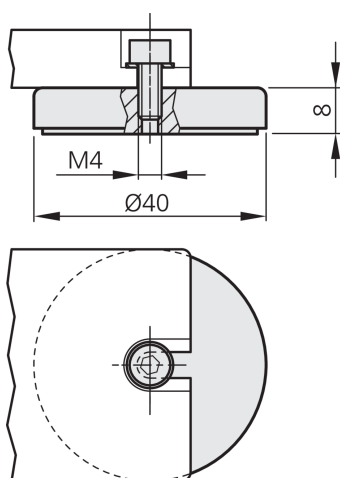

209863

MB-MHS-2

Kit de fixation magnétique

- Montage rapide et simple
- Fixation magnétique
- Kit comprenant deux fixations magnétiques et le matériel de montage

Caractéristiques techniques (type)

Longueur / Largeur	8 mm
Diamètre	Ø 40 mm (Diamètre)
Filetage	M4
Matériau du boîtier	Métal
Force de serrage	9,0 kg (2x)
Composants	Kit de fixation magnétique
Conception	Vérin
Particularités	Conception robuste
Convient pour	Éclairages pour machines MB-N ...
Contenu de la livraison	2 fixations magnétiques, Matériel de fixation