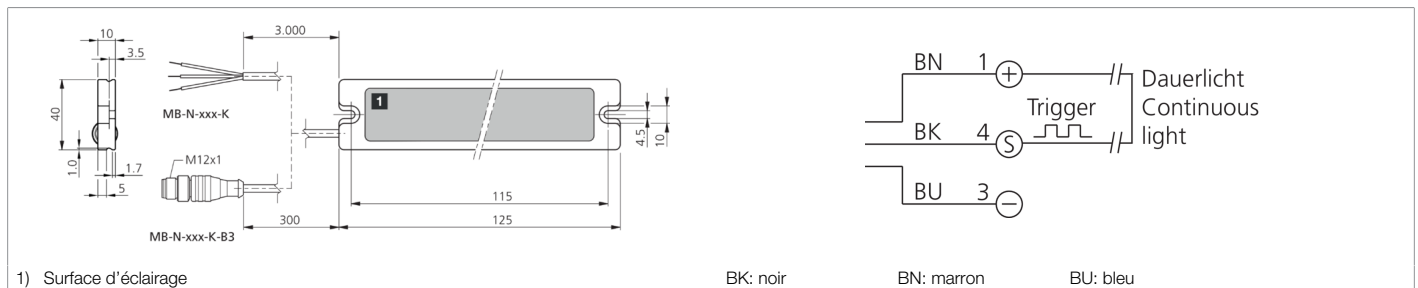

210538

MB-N-126-K

Éclairage pour machines

- Importante densité lumineuse grâce aux LED d'alimentation ultra-modernes
- Indice élevé de rendu des couleurs garantissant la sécurité sur le lieu de travail conformément à DIN EN 12464-1 / EN 12464-1
- Thermo-gestion intelligente pour une longue durée de vie
- Champ lumineux large et homogène pour un éclairage optimal de la machine
- Indice de protection élevé IP 67
- Entrée de déclenchement externe
- Variable par signal PWM
- Kit de fixation magnétique disponible en option
- Équerre de fixation réglable disponible en option
- Filtre de diffusion attachable en option

Fonction										
										 

Caractéristiques techniques (type)	+20°C, 24 V DC
Tension de service	24 V DC (± 5 %, Supply Class 2)
Courant de marche à vide (max.)	190 mA (24 V DC)
Puissance	4,6 W (24 V DC)
Protection contre les inversions de polarité	Oui
Surface d'éclairage	30 x 95 mm
Matériau du boîtier	Aluminium (Naturel, Anodisé)
Matériau	PU, transparent (Fenêtre)
Poids	175 g
Classe de protection	III, utilisation en très basse tension de sécurité
Groupe de risque (DIN EN 62471)	Groupe libre
Modèle	Éclairage pour machines
Entrée de déclenchement niveau haut	8,0 ... 25,2 V
Entrée de déclenchement niveau bas	< 5,0 V
Source de lumière	LED
Couleur	Blanc (5.000 K)
Angle d'émission FWHM	120°
Flux lumineux	440 lm
Indice de rendu de couleur IRC	85
Intensité lumineuse	<ul style="list-style-type: none"> ■ 0,720 kLx (500,0 mm / 100 %) ■ 0,220 kLx (1000,0 mm / 100 %)
Activation différée du déclencheur (Trig.)	0,050 ms
Désactivation différée du déclencheur (Trig.)	0,050 ms
Résistance aux chocs et aux vibrations	10 ... 55 Hz / 1,0 mm / 30 g
Température ambiante de fonctionnement	0 ... +40 °C
Indice de protection	IP 67
Raccordement	Câble, 3,0 m (Extrémité libre), 3 x 0,34 mm ²

210538

MB-N-126-K

Éclairage pour machines

Caractéristiques techniques (type)

+20°C, 24 V DC

Câble de raccordement

VK ...

Plus d'informations/d'accessoires