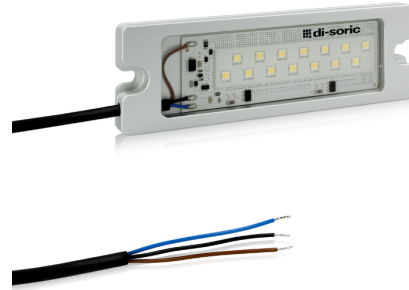

210538

MB-N-126-K

Éclairage pour machines

- Importante densité lumineuse grâce aux LED d'alimentation ultra-modernes
- Indice élevé de rendu des couleurs garantissant la sécurité sur le lieu de travail conformément à DIN EN 12464-1 / EN 12464-1
- Thermo-gestion intelligente pour une longue durée de vie
- Champ lumineux large et homogène pour un éclairage optimal de la machine
- Indice de protection élevé IP 67
- Entrée de déclenchement externe
- Variable par signal PWM
- Kit de fixation magnétique disponible en option
- Équerre de fixation réglable disponible en option
- Filtre de diffusion attachable en option

Fonction										
										 

Caractéristiques techniques (type)	+20°C, 24 V DC
Tension de service	24 V DC (± 5 %, Supply Class 2)
Courant de marche à vide (max.)	190 mA (24 V DC)
Puissance	4,6 W (24 V DC)
Protection contre les inversions de polarité	Oui
Surface d'éclairage	30 x 95 mm
Matériau du boîtier	Aluminium (Naturel, Anodisé)
Matériau	PU, transparent (Fenêtre)
Poids	175 g
Classe de protection	III, utilisation en très basse tension de sécurité
Groupe de risque (DIN EN 62471)	Groupe libre
Modèle	Éclairage pour machines
Entrée de déclenchement niveau haut	8,0 ... 25,2 V
Entrée de déclenchement niveau bas	< 5,0 V
Source de lumière	LED
Couleur	Blanc (5.000 K)
Angle d'émission FWHM	120°
Flux lumineux	440 lm
Indice de rendu de couleur IRC	85
Intensité lumineuse	<ul style="list-style-type: none"> ■ 0,720 kLx (500,0 mm / 100 %) ■ 0,220 kLx (1000,0 mm / 100 %)
Activation différée du déclencheur (Trig.)	0,050 ms
Désactivation différée du déclencheur (Trig.)	0,050 ms
Résistance aux chocs et aux vibrations	10 ... 55 Hz / 1,0 mm / 30 g
Température ambiante de fonctionnement	0 ... +40 °C
Indice de protection	IP 67
Raccordement	Câble, 3,0 m (Extrémité libre), 3 x 0,34 mm ²

210538

MB-N-126-K

Éclairage pour machines

Caractéristiques techniques (type)

+20°C, 24 V DC

Câble de raccordement

VK ...

Plus d'informations/d'accessoires