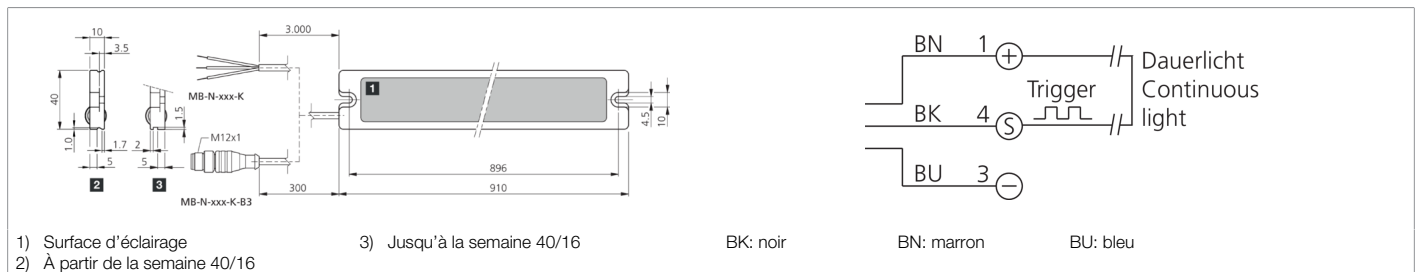

**210203**  
**MB-N-911-K**  
**Éclairage pour machines**

- Importante densité lumineuse grâce aux LED d'alimentation ultra-modernes
- Indice élevé de rendu des couleurs garantissant la sécurité sur le lieu de travail conformément à DIN EN 12464-1 / EN 12464-1
- Thermo-gestion intelligente pour une longue durée de vie
- Champ lumineux large et homogène pour un éclairage optimal de la machine
- Indice de protection élevé IP 67
- Entrée de déclenchement externe
- Variable par signal PWM
- Kit de fixation magnétique disponible en option
- Équerre de fixation réglable disponible en option
- Filtre de diffusion attachable en option

Fonction												

Caractéristiques techniques (type)	+20°C, 24 V DC
Tension de service	24 V DC (± 5 %, Supply Class 2)
Courant de marche à vide (max.)	1.800 mA (24 V DC)
Puissance	43,2 W (24 V)
Protection contre les inversions de polarité	Oui
Surface d'éclairage	30 x 870 mm
Matériau du boîtier	Aluminium (Naturel, Anodisé)
Matériau	PU, transparent (Fenêtre)
Poids	750 g
Classe de protection	III, utilisation en très basse tension de sécurité
Groupe de risque (DIN EN 62471)	Groupe libre
Modèle	Éclairage pour machines
Entrée de déclenchement niveau haut	8,0 ... 25,2 V
Entrée de déclenchement niveau bas	< 5,0 V
Source de lumière	LED
Couleur	Blanc (5.000 K)
Angle d'émission FWHM	120°
Flux lumineux	4.400 lm
Indice de rendu de couleur IRC	85
Intensité lumineuse	<ul style="list-style-type: none"> <li>■ 4,40 kLx (500,0 mm / 100 %)</li> <li>■ 1,60 kLx (1000,0 mm / 100 %)</li> </ul>
Activation différée du déclencheur (Trig.)	0,050 ms
Désactivation différée du déclencheur (Trig.)	0,050 ms
Résistance aux chocs et aux vibrations	10 ... 55 Hz / 1,0 mm / 30 g
Température ambiante de fonctionnement	0 ... +40 °C
Indice de protection	IP 67
Raccordement	Câble, 3,0 m (Extrémité libre), 3 x 0,34 mm <sup>2</sup>