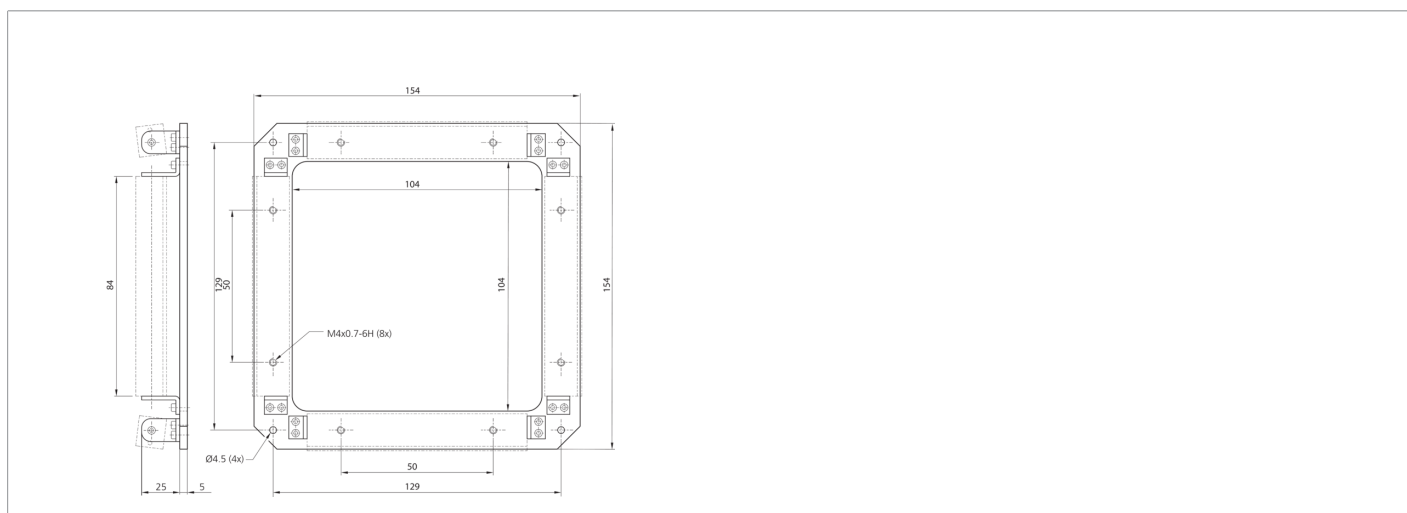

206769
BE 1-A65-Frameset
Cadre de fixation

- Réglage en continu
- Boîtier métallique robuste

Caractéristiques techniques (type)

+20°C, 24 V DC

Dimensions du boîtier

154 x 154 x 5 mm

Matériau du boîtier

Aluminium (Noir, Anodisé)

Convient pour

Barres d'éclairage BE 1-A65 ...

Contenu de la livraison

Plaque de montage, Huit équerres de fixation, matériel de fixation

Plus d'informations/d'accessoires

<https://www.di-soric.com/206769>