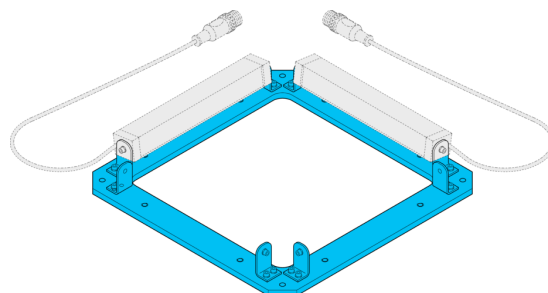

206769
BE 1-A65-Frameset
Cadre de fixation

- Réglage en continu
- Boîtier métallique robuste

Caractéristiques techniques (type)

+20°C, 24 V DC

Dimensions du boîtier

154 x 154 x 5 mm

Matériau du boîtier

Aluminium (Noir, Anodisé)

Convient pour

Barres d'éclairage BE 1-A65 ...

Contenu de la livraison

Plaque de montage, Huit équerres de fixation, matériel de fixation

Plus d'informations/d'accessoires

<https://www.di-soric.com/206769>