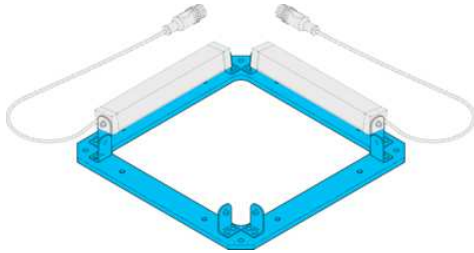

# BE 1-A240-Frameset

Befestigungsrahmen  
Mounting frame  
Cadre de fixation

di-soric GmbH & Co. KG  
Steinbeisstraße 6  
DE-73660 Urbach  
Germany  
Tel: +49 (0) 7181/9879-0  
info@di-soric.de · www.di-soric.com

206770

Technische Daten	Technical data	Caractéristiques techniques	+20°C, 24 V DC
Geeignet für	To be used for	Convient pour	Aufsichtbeleuchtungen BE 1-A240 ... / Barlights BE 1-A240 ... / Barres d'éclairage BE 1-A240 ...
Größe	Size	Dimensions	324 x 324 x 5 mm
Material	Material	Matériau	Aluminium, schwarz (eloxiert) / Aluminum, Black (Anodized) / Aluminium, Noir (Anodisé)
Lieferumfang	Scope of delivery	Contenu de la livraison	Montageplatte, acht Befestigungswinkel, Befestigungsmaterial / Mounting plate, Eight mounting brackets, fastening material / Plaque de montage, Huit équerres de fixation, matériel de fixation

供货范围

**+20°C, 24 V DC**

条形光源 BE 1-A240 ...

324 x 324 x 5 mm

铝, 黑色 (阳极氧化)

装配板, 八种固定角铁, 固定材料

版本 21.09.18, 保留变更权

**安全提示**