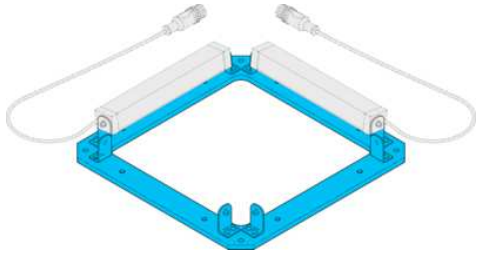

BE 1-A240-Frameset

固定框架

di-soric GmbH & Co. KG
Steinbeisstraße 6
DE-73660 Urbach
Germany
Tel: +49 (0) 7181/9879-0
info@di-soric.de · www.di-soric.com

206770