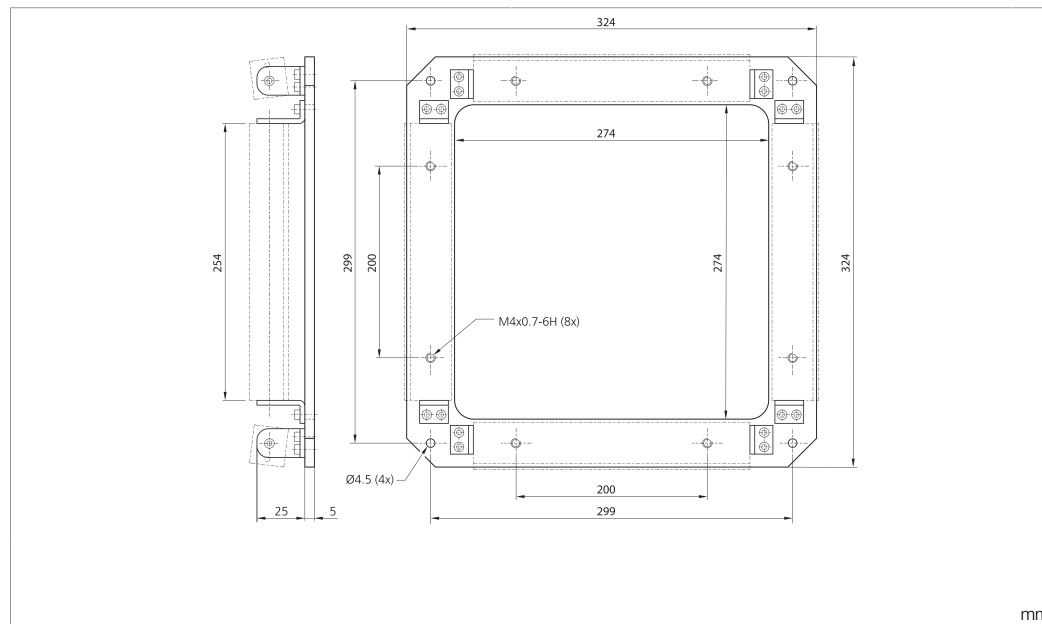

206770

Technische Daten	Technical data	Caractéristiques techniques	+20°C, 24 V DC
Geeignet für	To be used for	Convient pour	Aufsichtbeleuchtungen BE 1-A240 ... / Barlights BE 1-A240 ... / Barres d'éclairage BE 1-A240 ...
Größe	Size	Dimensions	324 x 324 x 5 mm
Material	Material	Matériau	Aluminium, schwarz (eloxiert) / Aluminum, Black (Anodized) / Aluminium, Noir (Anodisé)
Lieferumfang	Scope of delivery	Contenu de la livraison	Montageplatte, acht Befestigungswinkel, Befestigungsmaterial / Mounting plate, Eight mounting brackets, fastening material / Plaque de montage, Huit équerres de fixation, matériel de fixation

供货范围

**+20°C, 24 V DC**

条形光源 BE 1-A240 ...

324 x 324 x 5 mm

铝, 黑色 (阳极氧化)

装配板, 八种固定角铁, 固定材料

版本 21.09.18, 保留变更权

**安全提示**