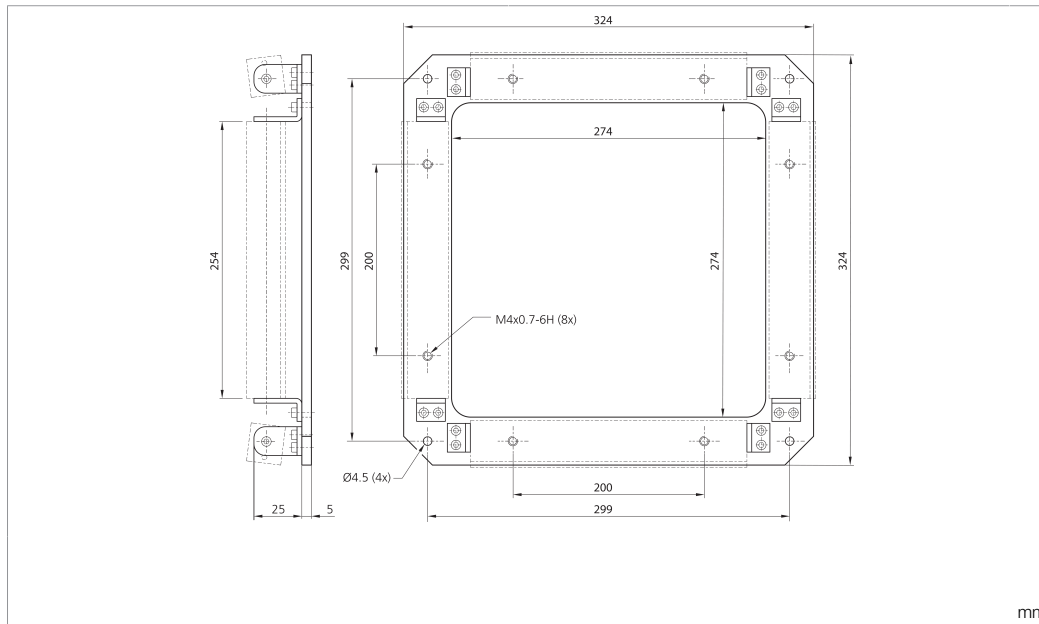

技术数据

适合用于

尺寸

材料

供货范围

+20°C, 24 V DC

条形光源 BE 1-A240 ...

324 x 324 x 5 mm

铝, 黑色 (阳极氧化)

装配板, 八种固定角铁, 固定材料

版本 21.09.18, 保留变更权

安全提示

一般安全提示

警告！没有符合 2006/42/EU 和 EN 61496-1 /-2 标准的安全结构件！不得用于人身安全保护！不遵守规定会导致死亡或重伤危险！仅按规定使用！