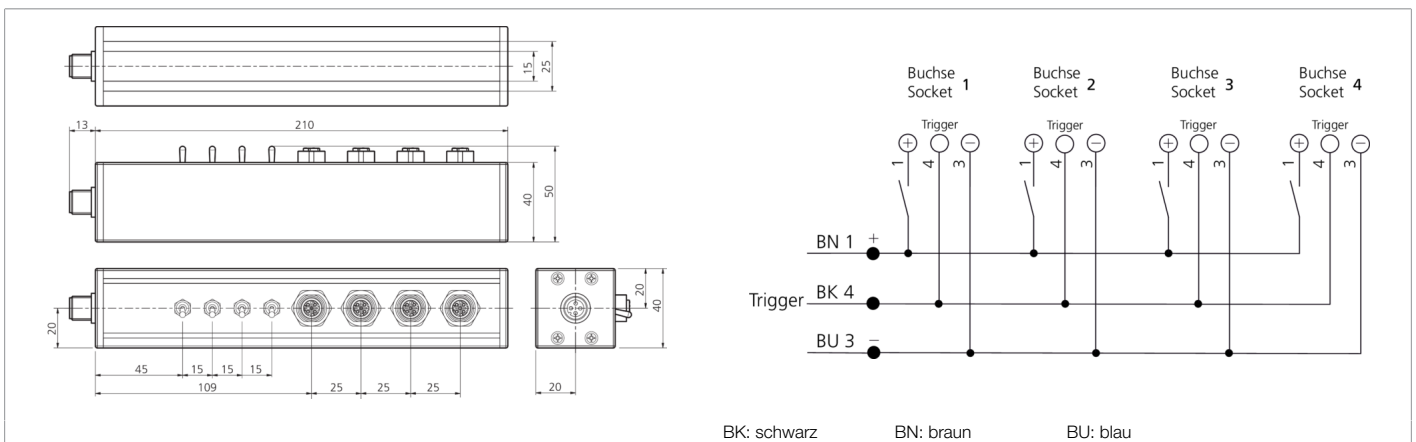

206742
BEV-200/4-IBS
Verteilerbox, schaltbar

- 4-fach Verteiler
- Einzeln schaltbare M12 Buchsen
- Triggersignal durchgeschleift

Funktion									

Technische Daten (typ.)	
Strombelastbarkeit	4.000 mA (gesamt)
Betriebsspannung	24 V DC
Gehäusematerial	Aluminium (schwarz, eloxiert)
Komponente	Verteilerbox, schaltbar
Geeignet für	BE 1-Axxx-Frameset
Schock-/Schwingbeanspruchung	30 g, 11 ms / 10 ... 55 Hz, 1,0 mm
Umgebungstemperatur Betrieb	0 ... +60 °C
Schutzart	IP 30
Anschluss	Stecker, M12 x 1