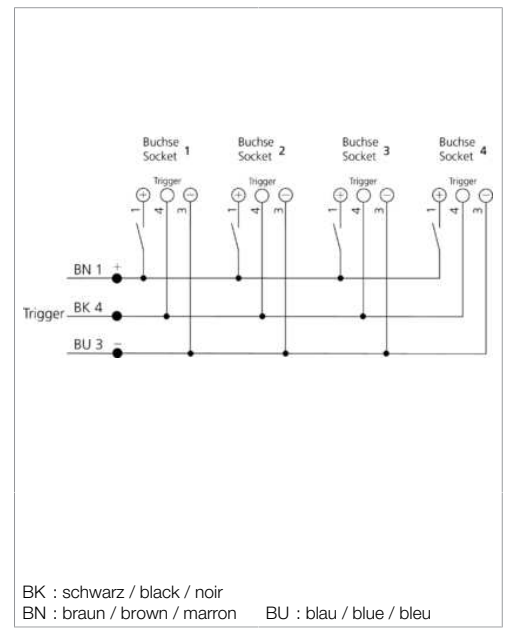

BEV-200/4-IBS

Verteilerbox, schaltbar
 Distributor box, switchable
 Bloc de puissance, commutable

di-soric GmbH & Co. KG
 Steinbeisstraße 6
 DE-73660 Urbach
 Germany
 Tel: +49 (0) 7181/9879-0
 info@di-soric.de · www.di-soric.com

BK : schwarz / black / noir
 BN : braun / brown / marron BU : blau / blue / bleu

Technische Daten	Technical data	Caractéristiques techniques	
Betriebsspannung	Service voltage	Tension de service	24 V DC
Strombelastbarkeit	Current-carrying capacity	Intensité maximale admissible	4.000 mA
			BE 1-Axxx-Frameset
Gehäusematerial	Housing material	Matériau du boîtier	Aluminium / Aluminum / Aluminium
Umgebungstemperatur Betrieb	Ambient temperature during operation	Température ambiante de fonctionnement	0 ... +60 °C
Schutzart	Protection type	Indice de protection	IP 30