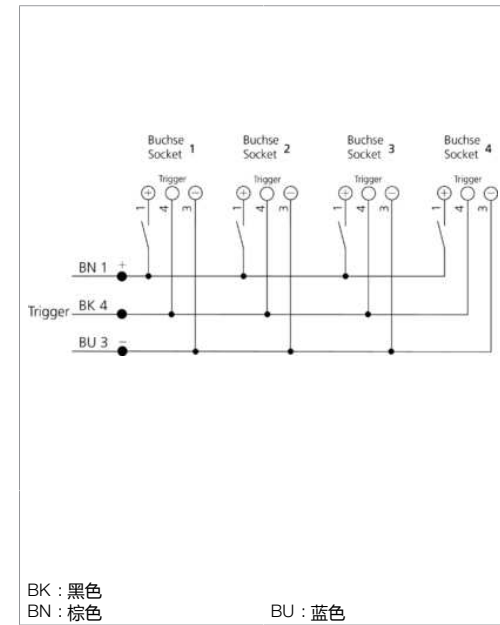

BK : 黑色
BN : 棕色

BU : 蓝色

技术数据

工作电压	24 V DC
电流负载能力	4.000 mA
	BE 1-Axxx-Frameset
外壳材料	铝
工作环境温度	0 ... +60 °C
防护等级	IP 30

版本 21.08.04，保留变更权

安全提示

一般安全提示

警告！没有符合 2006/42/EU 和 EN 61496-1 /-2 标准的安全结构件！不得用于人身安全保护！不遵守规定会导致死亡或重伤危险！仅按规定使用！