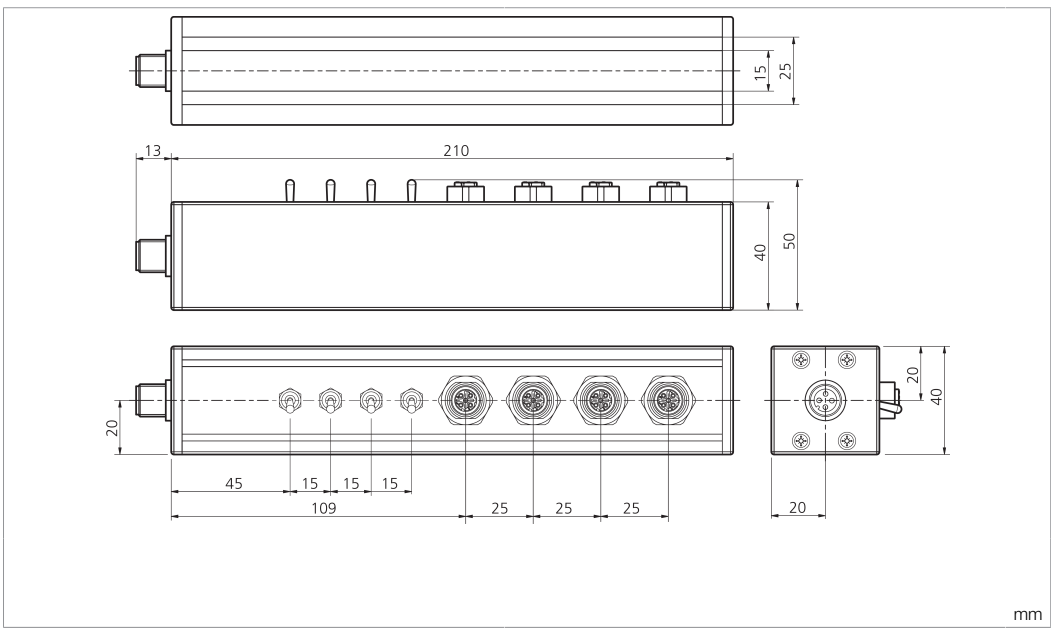

BK : schwarz / black / noir
 BN : braun / brown / marron BU : blau / blue / bleu

Technische Daten	Technical data	Caractéristiques techniques	
Betriebsspannung	Service voltage	Tension de service	24 V DC
Strombelastbarkeit	Current-carrying capacity	Intensité maximale admissible	4.000 mA
			BE 1-Axxx-Frameset
Gehäusematerial	Housing material	Matériau du boîtier	Aluminium / Aluminum / Aluminium
Umgebungstemperatur Betrieb	Ambient temperature during operation	Température ambiante de fonctionnement	0 ... +60 °C
Schutzart	Protection type	Indice de protection	IP 30

BEV-200/4-IBS

分线盒，可开关

di-soric GmbH & Co. KG
 Steinbeisstraße 6
 DE-73660 Urbach
 Germany
 Tel: +49 (0) 7181/9879-0
 info@di-soric.de · www.di-soric.com

206742

BK : 黑色
 BN : 棕色

BU : 蓝色

技术数据

工作电压	24 V DC
电流负载能力	4.000 mA
	BE 1-Axxx-Frameset
外壳材料	铝
工作环境温度	0 ... +60 °C
防护等级	IP 30