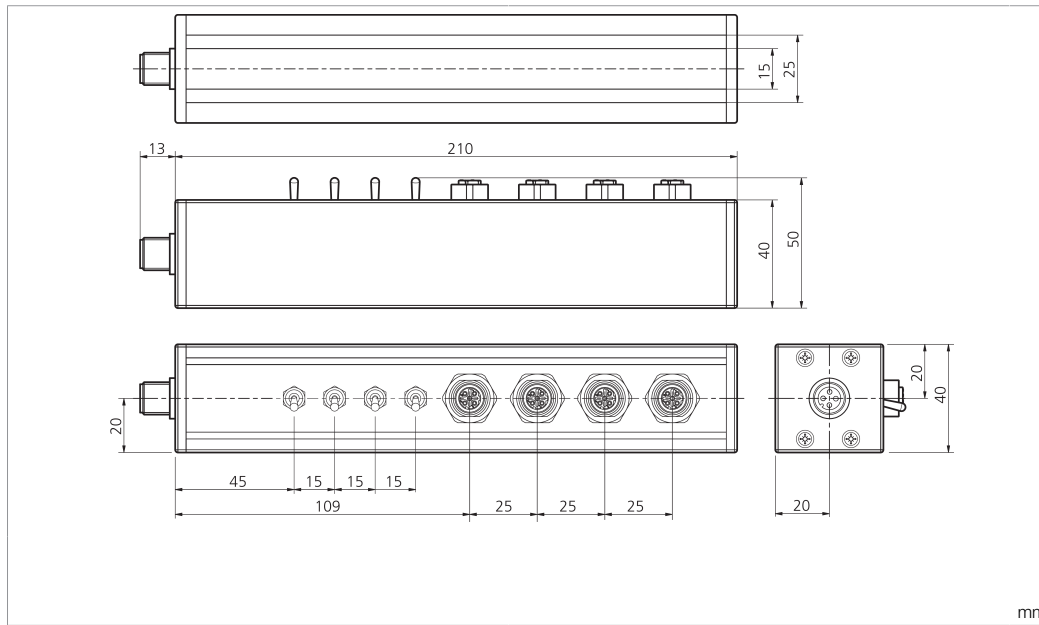

BK : 黑色
BN : 棕色

BU : 蓝色

技术数据

工作电压	24 V DC
电流负载能力	4.000 mA
	BE 1-Axxx-Frameset
外壳材料	铝
工作环境温度	0 ... +60 °C
防护等级	IP 30

版本 21.08.04，保留变更权

安全提示

一般安全提示

警告！没有符合 2006/42/EU 和 EN 61496-1 /-2 标准的安全结构件！不得用于人身安全保护！不遵守规定会导致死亡或重伤危险！仅按规定使用！