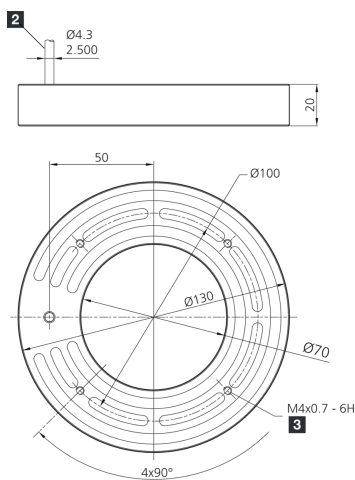

207149

BE-R70-F5-K-DIF

Anneau lumineux pour contrôleur d'impulsions

- Facteur élevé de surintensité
- Mode impulsionnel pour inspecter les objets en déplacement rapide
- Extrêmement lumineux pour une grande profondeur de champ
- Thermo-gestion intelligente pour une longue durée de vie
- Champ lumineux homogène
- Indice de protection élevé IP 67
- Boîtier métallique robuste

Betrieb ausschließlich mit Flash-Controller an einem *Supply Class 2* - Netzteil!
Use only with flash equipment driven by a power supply *Class 2*!
A utiliser exclusivement avec un contrôleur d'impulsion connecté à une alimentation *Class 2*!

1) 6 mm de profondeur 2) Câble de raccordement

Fonction

Caractéristiques techniques (type)	+20°C, 24 V DC
Puissance absorbée (en impulsion/max.)	140 W
Facteur d'alimentation (en impulsion/max.)	10
Alimentation (en impulsion/max.)	6.000 mA
Tension de service	Pas de tension constante !
Protection contre les inversions de polarité	Oui
Protection diélectrique	500 V
Diamètre	Ø 70 / Ø 130 mm (Diamètre)
Hauteur	20 mm
Matériau du boîtier	Aluminium (Noir, Anodisé)
Matériau	■ PUR (Câble) ■ PMMA, diffus (Optique de protection)
Groupe de risque (DIN EN 62471)	Groupe libre
Conception	Anneau lumineux
Source de lumière	LED
Couleur	Blanc (Diffus)
Longueur d'onde	6.500 K
Angle d'émission FWHM	120°