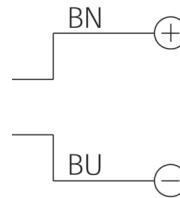

207149

BE-R70-F5-K-DIF

Anneau lumineux pour contrôleur d'impulsions

- Facteur élevé de surintensité
- Mode impulsionnel pour inspecter les objets en déplacement rapide
- Extrêmement lumineux pour une grande profondeur de champ
- Thermo-gestion intelligente pour une longue durée de vie
- Champ lumineux homogène
- Indice de protection élevé IP 67
- Boîtier métallique robuste

1) 6 mm de profondeur 2) Câble de raccordement

Fonction

Caractéristiques techniques (type)	+20°C, 24 V DC
Puissance absorbée (en impulsion/max.)	140 W
Facteur d'alimentation (en impulsion/max.)	10
Alimentation (en impulsion/max.)	6.000 mA
Tension de service	Pas de tension constante !
Protection contre les inversions de polarité	Oui
Protection diélectrique	500 V
Diamètre	Ø 70 / Ø 130 mm (Diamètre)
Hauteur	20 mm
Matériau du boîtier	Aluminium (Noir, Anodisé)
Matériau	<ul style="list-style-type: none"> ■ PUR (Câble) ■ PMMA, diffus (Optique de protection)
Groupe de risque (DIN EN 62471)	Groupe libre
Conception	Anneau lumineux
Source de lumière	LED
Couleur	Blanc (Diffus)
Longueur d'onde	6.500 K
Angle d'émission FWHM	120°

207149

BE-R70-F5-K-DIF

Anneau lumineux pour contrôleur d'impulsions

Caractéristiques techniques (type)

+20°C, 24 V DC

Intensité lumineuse

- 3,70 kLx (200,0 mm / 100 %)
- 11,5 kLx (200,0 mm / 500 %)
- 21,0 kLx (200,0 mm / 1.000 %)
- 710 Lux (500,0 mm / 100 %)
- 2,40 kLx (500,0 mm / 500 %)
- 4,00 kLx (500,0 mm / 1.000 %)

Raccordement

Câble, 2,5 m (Extrémité libre, Utilisation uniquement avec un contrôleur d'impulsion lumineuse !)

Plus d'informations/d'accessoires

<https://www.di-soric.com/207149>