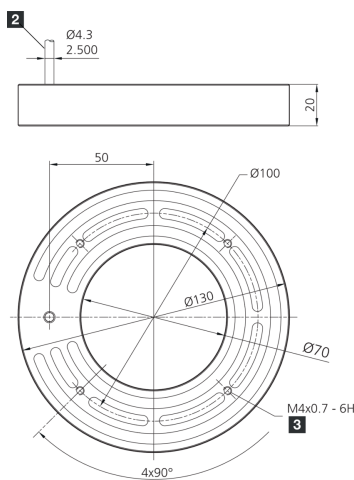

207148

BE-R70-F5-K-CLR

Anneau lumineux pour contrôleur d'impulsions

- Facteur élevé de surintensité
- Mode impulsionnel pour inspecter les objets en déplacement rapide
- Extrêmement lumineux pour une grande profondeur de champ
- Thermo-gestion intelligente pour une longue durée de vie
- Champ lumineux homogène
- Indice de protection élevé IP 67
- Boîtier métallique robuste

1) 6 mm de profondeur 2) Câble de raccordement

Fonction

Caractéristiques techniques (type)

+20°C, 24 V DC

Puissance absorbée (en impulsion/max.)	140 W
Facteur d'alimentation (en impulsion/max.)	10
Alimentation (en impulsion/max.)	6.000 mA
Tension de service	Pas de tension constante !
Protection contre les inversions de polarité	Oui
Protection diélectrique	500 V
Diamètre	Ø 70 / Ø 130 mm (Diamètre)
Hauteur	20 mm
Matériau du boîtier	Aluminium (Noir, Anodisé)
Matériau	<ul style="list-style-type: none"> ■ PUR (Câble) ■ PMMA, clair (Optique de protection)
Groupe de risque (DIN EN 62471)	Groupe libre
Conception	Anneau lumineux
Source de lumière	LED
Couleur	Blanc (Transparent)
Longueur d'onde	6.500 K
Angle d'émission FWHM	120°

207148

BE-R70-F5-K-CLR

Anneau lumineux pour contrôleur d'impulsions

Caractéristiques techniques (type)

+20°C, 24 V DC

Intensité lumineuse

- 4,50 kLx (200,0 mm / 100 %)
- 14,0 kLx (200,0 mm / 500 %)
- 25,0 kLx (200,0 mm / 1.000 %)
- 850 Lux (500,0 mm / 100 %)
- 2,70 kLx (500,0 mm / 500 %)
- 4,70 kLx (500,0 mm / 1.000 %)

Raccordement

Câble, 2,5 m (Extrémité libre, Utilisation uniquement avec un contrôleur d'impulsion lumineuse !)

Plus d'informations/d'accessoires

<https://www.di-soric.com/207148>