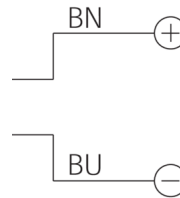

207148

BE-R70-F5-K-CLR

Anneau lumineux pour contrôleur d'impulsions

- Facteur élevé de surintensité
- Mode impulsionnel pour inspecter les objets en déplacement rapide
- Extrêmement lumineux pour une grande profondeur de champ
- Thermo-gestion intelligente pour une longue durée de vie
- Champ lumineux homogène
- Indice de protection élevé IP 67
- Boîtier métallique robuste

1) 6 mm de profondeur 2) Câble de raccordement

Fonction

Caractéristiques techniques (type)

+20°C, 24 V DC

Puissance absorbée (en impulsion/max.)	140 W
Facteur d'alimentation (en impulsion/max.)	10
Alimentation (en impulsion/max.)	6.000 mA
Tension de service	Pas de tension constante !
Protection contre les inversions de polarité	Oui
Protection diélectrique	500 V
Diamètre	Ø 70 / Ø 130 mm (Diamètre)
Hauteur	20 mm
Matériau du boîtier	Aluminium (Noir, Anodisé)
Matériau	<ul style="list-style-type: none"> ■ PUR (Câble) ■ PMMA, clair (Optique de protection)
Groupe de risque (DIN EN 62471)	Groupe libre
Conception	Anneau lumineux
Source de lumière	LED
Couleur	Blanc (Transparent)
Longueur d'onde	6.500 K
Angle d'émission FWHM	120°

207148

BE-R70-F5-K-CLR

Anneau lumineux pour contrôleur d'impulsions

Caractéristiques techniques (type)

+20°C, 24 V DC

Intensité lumineuse

- 4,50 kLx (200,0 mm / 100 %)
- 14,0 kLx (200,0 mm / 500 %)
- 25,0 kLx (200,0 mm / 1.000 %)
- 850 Lux (500,0 mm / 100 %)
- 2,70 kLx (500,0 mm / 500 %)
- 4,70 kLx (500,0 mm / 1.000 %)

Raccordement

Câble, 2,5 m (Extrémité libre, Utilisation uniquement avec un contrôleur d'impulsion lumineuse !)

Plus d'informations/d'accessoires

<https://www.di-soric.com/207148>