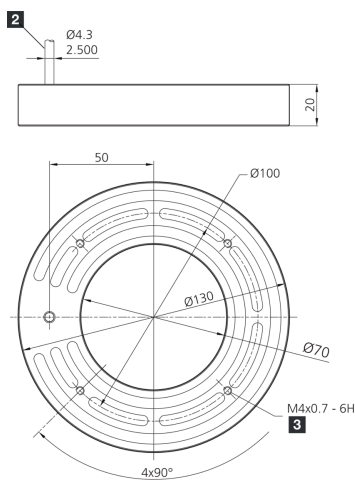

207146

BE-R70-F1-K-DIF

Anneau lumineux pour contrôleur d'impulsions

- Facteur élevé de surintensité
- Mode impulsionnel pour inspecter les objets en déplacement rapide
- Extrêmement lumineux pour une grande profondeur de champ
- Thermo-gestion intelligente pour une longue durée de vie
- Champ lumineux homogène
- Indice de protection élevé IP 67
- Boîtier métallique robuste

Betrieb ausschließlich mit Flash-Controller an einem *Supply Class 2* - Netzteil!

Use only with flash equipment driven by a power supply *Class 2*!

A utiliser exclusivement avec un contrôleur d'impulsion connecté à une alimentation *Class 2*!

1) 6 mm de profondeur

2) Câble de raccordement

Fonction

Caractéristiques techniques (type)

+20°C, 24 V DC

Puissance absorbée (en impulsion/max.)	96,0 W
Facteur d'alimentation (en impulsion/max.)	8
Alimentation (en impulsion/max.)	6.000 mA
Tension de service	Pas de tension constante !
Protection contre les inversions de polarité	Oui
Protection diélectrique	500 V
Diamètre	Ø 70 / Ø 130 mm (Diamètre)
Hauteur	20 mm
Matériau du boîtier	Aluminium (Noir, Anodisé)
Matériau	■ PUR (Câble) ■ PMMA, diffus (Optique de protection)
Groupe de risque (DIN EN 62471)	Groupe libre
Conception	Anneau lumineux
Source de lumière	LED
Couleur	Rouge (Diffus)
Longueur d'onde	633 nm
Angle d'émission FWHM	30°