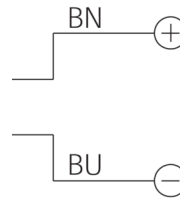

207146

BE-R70-F1-K-DIF

Anneau lumineux pour contrôleur d'impulsions

- Facteur élevé de surintensité
- Mode impulsionnel pour inspecter les objets en déplacement rapide
- Extrêmement lumineux pour une grande profondeur de champ
- Thermo-gestion intelligente pour une longue durée de vie
- Champ lumineux homogène
- Indice de protection élevé IP 67
- Boîtier métallique robuste

#### Caractéristiques techniques (type)

+20°C, 24 V DC

Puissance absorbée (en impulsion/max.)	96,0 W
Facteur d'alimentation (en impulsion/max.)	8
Alimentation (en impulsion/max.)	6.000 mA
Tension de service	Pas de tension constante !
Protection contre les inversions de polarité	Oui
Protection diélectrique	500 V
Diamètre	Ø 70 / Ø 130 mm (Diamètre)
Hauteur	20 mm
Matériau du boîtier	Aluminium (Noir, Anodisé)
Matériau	<ul style="list-style-type: none"> <li>■ PUR (Câble)</li> <li>■ PMMA, diffus (Optique de protection)</li> </ul>
Groupe de risque (DIN EN 62471)	Groupe libre
Conception	Anneau lumineux
Source de lumière	LED
Couleur	Rouge (Diffus)
Longueur d'onde	633 nm
Angle d'émission FWHM	30°

**207146****BE-R70-F1-K-DIF****Anneau lumineux pour contrôleur d'impulsions****Caractéristiques techniques (type)****+20°C, 24 V DC**

Intensité lumineuse

- 3,00 kLx (200,0 mm / 100 %)
- 10,5 kLx (200,0 mm / 400 %)
- 22,0 kLx (200,0 mm / 800 %)
- 620 Lux (500,0 mm / 100 %)
- 2,40 kLx (500,0 mm / 400 %)
- 4,70 kLx (500,0 mm / 800 %)

Raccordement

Câble, 2,5 m (Extrémité libre, Utilisation uniquement avec un contrôleur d'impulsion lumineuse !)

**Plus d'informations/d'accessoires**<https://www.di-soric.com/207146>