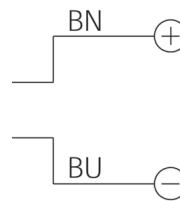

207145

BE-R70-F1-K-CLR

Anneau lumineux pour contrôleur d'impulsions

- Facteur élevé de surintensité
- Mode impulsionnel pour inspecter les objets en déplacement rapide
- Extrêmement lumineux pour une grande profondeur de champ
- Thermo-gestion intelligente pour une longue durée de vie
- Champ lumineux homogène
- Indice de protection élevé IP 67
- Boîtier métallique robuste

1) 6 mm de profondeur 2) Câble de raccordement

Fonction

Caractéristiques techniques (type)

+20°C, 24 V DC

Puissance absorbée (en impulsion/max.)	96,0 W
Facteur d'alimentation (en impulsion/max.)	8
Alimentation (en impulsion/max.)	6.000 mA
Tension de service	Pas de tension constante !
Protection contre les inversions de polarité	Oui
Protection diélectrique	500 V
Diamètre	Ø 70 / Ø 130 mm (Diamètre)
Hauteur	20 mm
Matériau du boîtier	Aluminium (Noir, Anodisé)
Matériau	<ul style="list-style-type: none"> ■ PUR (Câble) ■ PMMA, clair (Optique de protection)
Groupe de risque (DIN EN 62471)	Groupe libre
Conception	Anneau lumineux
Source de lumière	LED
Couleur	Rouge (Transparent)
Longueur d'onde	633 nm
Angle d'émission FWHM	30°

207145

BE-R70-F1-K-CLR

Anneau lumineux pour contrôleur d'impulsions

Caractéristiques techniques (type)

+20°C, 24 V DC

Intensité lumineuse

- 7,20 kLx (200,0 mm / 100 %)
- 28,8 kLx (200,0 mm / 400 %)
- 55,0 kLx (200,0 mm / 800 %)
- 2,60 kLx (500,0 mm / 100 %)
- 10,0 kLx (500,0 mm / 400 %)
- 20,0 kLx (500,0 mm / 800 %)

Raccordement

Câble, 2,5 m (Extrémité libre, Utilisation uniquement avec un contrôleur d'impulsion lumineuse !)

Plus d'informations/d'accessoires

<https://www.di-soric.com/207145>