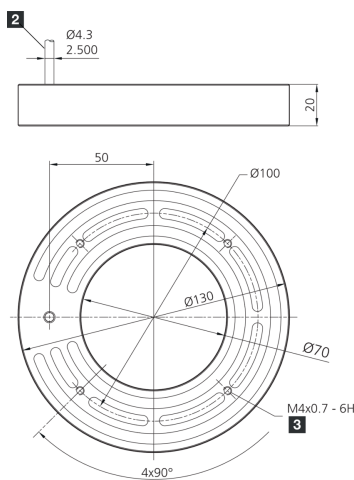

207145

BE-R70-F1-K-CLR

Anneau lumineux pour contrôleur d'impulsions

- Facteur élevé de surintensité
- Mode impulsionnel pour inspecter les objets en déplacement rapide
- Extrêmement lumineux pour une grande profondeur de champ
- Thermo-gestion intelligente pour une longue durée de vie
- Champ lumineux homogène
- Indice de protection élevé IP 67
- Boîtier métallique robuste

1) 6 mm de profondeur 2) Câble de raccordement

Fonction

Caractéristiques techniques (type)

+20°C, 24 V DC

Puissance absorbée (en impulsion/max.)	96,0 W
Facteur d'alimentation (en impulsion/max.)	8
Alimentation (en impulsion/max.)	6.000 mA
Tension de service	Pas de tension constante !
Protection contre les inversions de polarité	Oui
Protection diélectrique	500 V
Diamètre	Ø 70 / Ø 130 mm (Diamètre)
Hauteur	20 mm
Matériau du boîtier	Aluminium (Noir, Anodisé)
Matériau	<ul style="list-style-type: none"> ■ PUR (Câble) ■ PMMA, clair (Optique de protection)
Groupe de risque (DIN EN 62471)	Groupe libre
Conception	Anneau lumineux
Source de lumière	LED
Couleur	Rouge (Transparent)
Longueur d'onde	633 nm
Angle d'émission FWHM	30°

207145

BE-R70-F1-K-CLR

Anneau lumineux pour contrôleur d'impulsions

Caractéristiques techniques (type)

+20°C, 24 V DC

Intensité lumineuse

- 7,20 kLx (200,0 mm / 100 %)
- 28,8 kLx (200,0 mm / 400 %)
- 55,0 kLx (200,0 mm / 800 %)
- 2,60 kLx (500,0 mm / 100 %)
- 10,0 kLx (500,0 mm / 400 %)
- 20,0 kLx (500,0 mm / 800 %)

Raccordement

Câble, 2,5 m (Extrémité libre, Utilisation uniquement avec un contrôleur d'impulsion lumineuse !)

Plus d'informations/d'accessoires

<https://www.di-soric.com/207145>