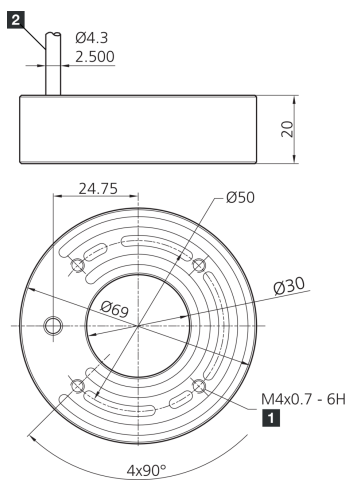

207143

BE-R30-F5-K-DIF

Anneau lumineux pour contrôleur d'impulsions

- Facteur élevé de surintensité
- Mode impulsionnel pour inspecter les objets en déplacement rapide
- Extrêmement lumineux pour une grande profondeur de champ
- Thermo-gestion intelligente pour une longue durée de vie
- Champ lumineux homogène
- Indice de protection élevé IP 67
- Boîtier métallique robuste

Betrieb ausschließlich mit Flash-Controller an einem *Supply Class 2* - Netzteil!

Use only with flash equipment driven by a power supply *Class 2*!

A utiliser exclusivement avec un contrôleur d'impulsion connecté à une alimentation *Class 2*!

1) 6 mm de profondeur

2) Câble de raccordement

Fonction

Caractéristiques techniques (type)

+20°C, 24 V DC

Puissance absorbée (en impulsion/max.)	45,0 W
Facteur d'alimentation (en impulsion/max.)	10
Alimentation (en impulsion/max.)	2.000 mA
Tension de service	Pas de tension constante !
Protection contre les inversions de polarité	Oui
Protection diélectrique	500 V
Diamètre	Ø 30 / Ø 69 mm (Diamètre)
Hauteur	20 mm
Matériau du boîtier	Aluminium (Noir, Anodisé)
Matériau	■ PUR (Câble) ■ PMMA, diffus (Optique de protection)
Groupe de risque (DIN EN 62471)	Groupe libre
Conception	Anneau lumineux
Source de lumière	LED
Couleur	Blanc (Diffus)
Longueur d'onde	6.500 K
Angle d'émission FWHM	120°