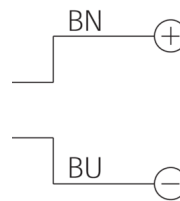

207143

BE-R30-F5-K-DIF

Anneau lumineux pour contrôleur d'impulsions

- Facteur élevé de surintensité
- Mode impulsionnel pour inspecter les objets en déplacement rapide
- Extrêmement lumineux pour une grande profondeur de champ
- Thermo-gestion intelligente pour une longue durée de vie
- Champ lumineux homogène
- Indice de protection élevé IP 67
- Boîtier métallique robuste

1) 6 mm de profondeur

2) Câble de raccordement

Fonction

Caractéristiques techniques (type)

+20°C, 24 V DC

Puissance absorbée (en impulsion/max.)	45,0 W
Facteur d'alimentation (en impulsion/max.)	10
Alimentation (en impulsion/max.)	2.000 mA
Tension de service	Pas de tension constante !
Protection contre les inversions de polarité	Oui
Protection diélectrique	500 V
Diamètre	Ø 30 / Ø 69 mm (Diamètre)
Hauteur	20 mm
Matériau du boîtier	Aluminium (Noir, Anodisé)
Matériau	<ul style="list-style-type: none"> ■ PUR (Câble) ■ PMMA, diffus (Optique de protection)
Groupe de risque (DIN EN 62471)	Groupe libre
Conception	Anneau lumineux
Source de lumière	LED
Couleur	Blanc (Diffus)
Longueur d'onde	6.500 K
Angle d'émission FWHM	120°

207143

BE-R30-F5-K-DIF

Anneau lumineux pour contrôleur d'impulsions

Caractéristiques techniques (type)

+20°C, 24 V DC

Intensité lumineuse

- 4,00 kLx (100,0 mm / 100 %)
- 15,1 kLx (100,0 mm / 500 %)
- 22,4 kLx (100,0 mm / 1.000 %)
- 1,20 kLx (200,0 mm / 100 %)
- 4,40 kLx (200,0 mm / 500 %)
- 6,50 kLx (200,0 mm / 1.000 %)

Raccordement

Câble, 2,5 m (Extrémité libre, Utilisation uniquement avec un contrôleur d'impulsion lumineuse !)

Plus d'informations/d'accessoires

<https://www.di-soric.com/207143>