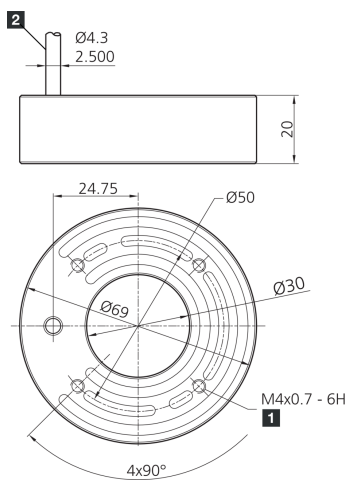

207142

BE-R30-F5-K-CLR

Anneau lumineux pour contrôleur d'impulsions

- Facteur élevé de surintensité
- Mode impulsionnel pour inspecter les objets en déplacement rapide
- Extrêmement lumineux pour une grande profondeur de champ
- Thermo-gestion intelligente pour une longue durée de vie
- Champ lumineux homogène
- Indice de protection élevé IP 67
- Boîtier métallique robuste

1) 6 mm de profondeur

2) Câble de raccordement

Fonction

Caractéristiques techniques (type)

+20°C, 24 V DC

Puissance absorbée (en impulsion/max.)	45,0 W
Facteur d'alimentation (en impulsion/max.)	10
Alimentation (en impulsion/max.)	2.000 mA
Tension de service	Pas de tension constante !
Protection contre les inversions de polarité	Oui
Protection diélectrique	500 V
Diamètre	Ø 30 / Ø 69 mm (Diamètre)
Hauteur	20 mm
Matériau du boîtier	Aluminium (Noir, Anodisé)
Matériau	<ul style="list-style-type: none"> ■ PUR (Câble) ■ PMMA, clair (Optique de protection)
Groupe de risque (DIN EN 62471)	Groupe libre
Conception	Anneau lumineux
Source de lumière	LED
Couleur	Blanc (Transparent)
Longueur d'onde	6.500 K
Angle d'émission FWHM	120°

207142

BE-R30-F5-K-CLR

Anneau lumineux pour contrôleur d'impulsions

Caractéristiques techniques (type)

+20°C, 24 V DC

Intensité lumineuse

- 5,10 kLx (100,0 mm / 100 %)
- 19,1 kLx (100,0 mm / 500 %)
- 30,0 kLx (100,0 mm / 1.000 %)
- 1,50 kLx (200,0 mm / 100 %)
- 5,60 kLx (200,0 mm / 500 %)
- 8,10 kLx (200,0 mm / 1.000 %)

Raccordement

Câble, 2,5 m (Extrémité libre, Utilisation uniquement avec un contrôleur d'impulsion lumineuse !)

Plus d'informations/d'accessoires

<https://www.di-soric.com/207142>