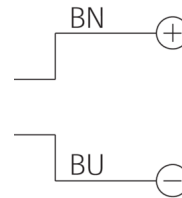

207142

BE-R30-F5-K-CLR

Anneau lumineux pour contrôleur d'impulsions

- Facteur élevé de surintensité
- Mode impulsionnel pour inspecter les objets en déplacement rapide
- Extrêmement lumineux pour une grande profondeur de champ
- Thermo-gestion intelligente pour une longue durée de vie
- Champ lumineux homogène
- Indice de protection élevé IP 67
- Boîtier métallique robuste

1) 6 mm de profondeur

2) Câble de raccordement

Fonction

Caractéristiques techniques (type)

+20°C, 24 V DC

Puissance absorbée (en impulsion/max.)	45,0 W
Facteur d'alimentation (en impulsion/max.)	10
Alimentation (en impulsion/max.)	2.000 mA
Tension de service	Pas de tension constante !
Protection contre les inversions de polarité	Oui
Protection diélectrique	500 V
Diamètre	Ø 30 / Ø 69 mm (Diamètre)
Hauteur	20 mm
Matériau du boîtier	Aluminium (Noir, Anodisé)
Matériau	<ul style="list-style-type: none"> ■ PUR (Câble) ■ PMMA, clair (Optique de protection)
Groupe de risque (DIN EN 62471)	Groupe libre
Conception	Anneau lumineux
Source de lumière	LED
Couleur	Blanc (Transparent)
Longueur d'onde	6.500 K
Angle d'émission FWHM	120°

207142

BE-R30-F5-K-CLR

Anneau lumineux pour contrôleur d'impulsions

Caractéristiques techniques (type)

+20°C, 24 V DC

Intensité lumineuse

- 5,10 kLx (100,0 mm / 100 %)
- 19,1 kLx (100,0 mm / 500 %)
- 30,0 kLx (100,0 mm / 1.000 %)
- 1,50 kLx (200,0 mm / 100 %)
- 5,60 kLx (200,0 mm / 500 %)
- 8,10 kLx (200,0 mm / 1.000 %)

Raccordement

Câble, 2,5 m (Extrémité libre, Utilisation uniquement avec un contrôleur d'impulsion lumineuse !)

Plus d'informations/d'accessoires

<https://www.di-soric.com/207142>