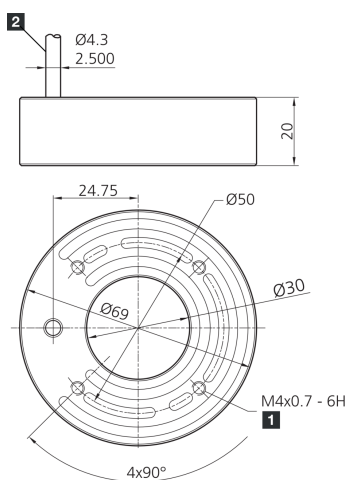

207139

BE-R30-F1-K-CLR

Anneau lumineux pour contrôleur d'impulsions

- Facteur élevé de surintensité
- Mode impulsionnel pour inspecter les objets en déplacement rapide
- Extrêmement lumineux pour une grande profondeur de champ
- Thermo-gestion intelligente pour une longue durée de vie
- Champ lumineux homogène
- Indice de protection élevé IP 67
- Boîtier métallique robuste

1) 6 mm de profondeur

2) Câble de raccordement

**Fonction**

**Caractéristiques techniques (type)**

**+20°C, 24 V DC**

Puissance absorbée (en impulsion/max.)	30,0 W
Facteur d'alimentation (en impulsion/max.)	8
Alimentation (en impulsion/max.)	2.000 mA
Tension de service	Pas de tension constante !
Protection contre les inversions de polarité	Oui
Protection diélectrique	500 V
Diamètre	Ø 30 / Ø 69 mm (Diamètre)
Hauteur	20 mm
Matériau du boîtier	Aluminium (Noir, Anodisé)
Matériau	<ul style="list-style-type: none"> <li>■ PUR (Câble)</li> <li>■ PMMA, clair (Optique de protection)</li> </ul>
Groupe de risque (DIN EN 62471)	Groupe libre
Conception	Anneau lumineux
Source de lumière	LED
Couleur	Rouge (Transparent)
Longueur d'onde	633 nm
Angle d'émission FWHM	30°

207139

BE-R30-F1-K-CLR

Anneau lumineux pour contrôleur d'impulsions

**Caractéristiques techniques (type)**

**+20°C, 24 V DC**

Intensité lumineuse

- 7,00 kLx (100,0 mm / 100 %)
- 28,8 kLx (100,0 mm / 400 %)
- 60,5 kLx (100,0 mm / 800 %)
- 3,50 kLx (200,0 mm / 100 %)
- 13,0 kLx (200,0 mm / 400 %)
- 26,8 kLx (200,0 mm / 800 %)

Raccordement

Câble, 2,5 m (Extrémité libre, Utilisation uniquement avec un contrôleur d'impulsion lumineuse !)

**Plus d'informations/d'accessoires**

<https://www.di-soric.com/207139>