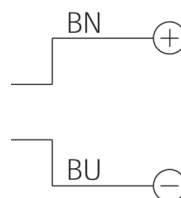

207139

BE-R30-F1-K-CLR

Anneau lumineux pour contrôleur d'impulsions

- Facteur élevé de surintensité
- Mode impulsionnel pour inspecter les objets en déplacement rapide
- Extrêmement lumineux pour une grande profondeur de champ
- Thermo-gestion intelligente pour une longue durée de vie
- Champ lumineux homogène
- Indice de protection élevé IP 67
- Boîtier métallique robuste

1) 6 mm de profondeur

2) Câble de raccordement

**Fonction**

**Caractéristiques techniques (type)**

**+20°C, 24 V DC**

Puissance absorbée (en impulsion/max.)	30,0 W
Facteur d'alimentation (en impulsion/max.)	8
Alimentation (en impulsion/max.)	2.000 mA
Tension de service	Pas de tension constante !
Protection contre les inversions de polarité	Oui
Protection diélectrique	500 V
Diamètre	Ø 30 / Ø 69 mm (Diamètre)
Hauteur	20 mm
Matériau du boîtier	Aluminium (Noir, Anodisé)
Matériau	<ul style="list-style-type: none"> <li>■ PUR (Câble)</li> <li>■ PMMA, clair (Optique de protection)</li> </ul>
Groupe de risque (DIN EN 62471)	Groupe libre
Conception	Anneau lumineux
Source de lumière	LED
Couleur	Rouge (Transparent)
Longueur d'onde	633 nm
Angle d'émission FWHM	30°

207139

BE-R30-F1-K-CLR

Anneau lumineux pour contrôleur d'impulsions

**Caractéristiques techniques (type)**

**+20°C, 24 V DC**

Intensité lumineuse

- 7,00 kLx (100,0 mm / 100 %)
- 28,8 kLx (100,0 mm / 400 %)
- 60,5 kLx (100,0 mm / 800 %)
- 3,50 kLx (200,0 mm / 100 %)
- 13,0 kLx (200,0 mm / 400 %)
- 26,8 kLx (200,0 mm / 800 %)

Raccordement

Câble, 2,5 m (Extrémité libre, Utilisation uniquement avec un contrôleur d'impulsion lumineuse !)

**Plus d'informations/d'accessoires**

<https://www.di-soric.com/207139>