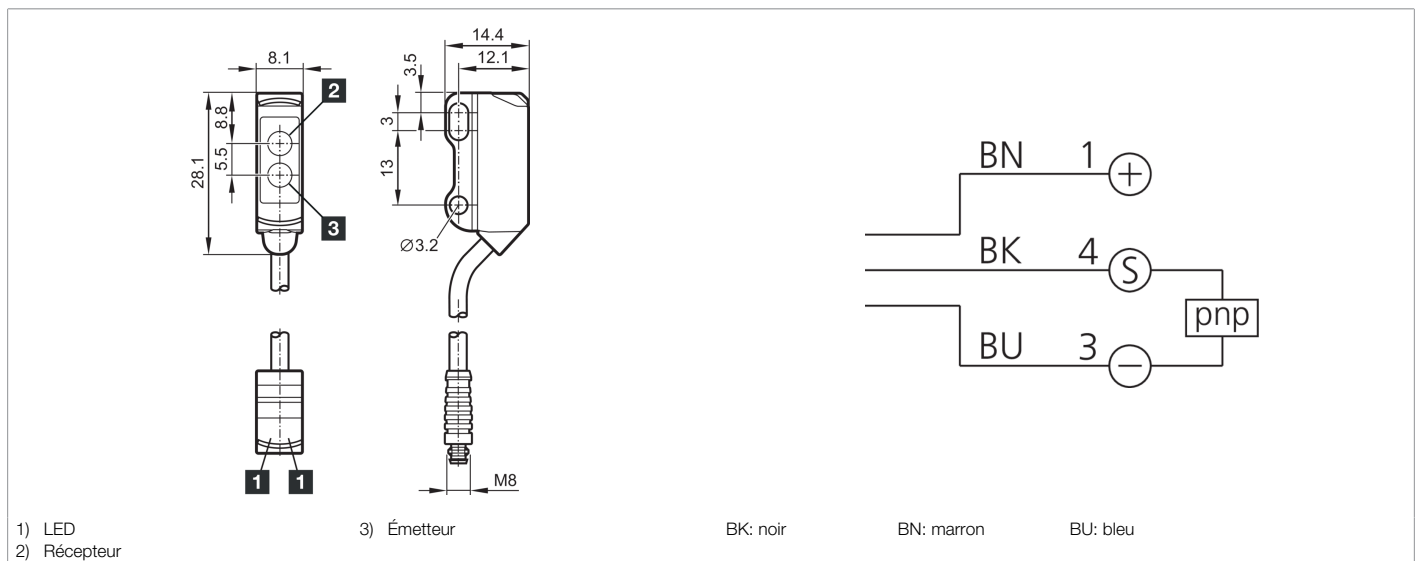

| Fonction | | | | | | | | | | |
|----------|--|--|--|--|--|--|--|--|--|--|
| | | | | | | | | | | |

| Caractéristiques techniques (type) | +20°C, 24 V DC |
|--|--|
| Tension de service | 10 ... 30 V DC |
| Courant de marche à vide (max.) | 20 mA |
| Protection contre les inversions de polarité | Oui |
| Protection contre les courts-circuits | Oui |
| Protection diélectrique | 500 V |
| Dimensions du boîtier | 28,1 x 8,1 x 14,4 mm |
| Matériau du boîtier | Acier inoxydable / Plastique |
| Matériau | <ul style="list-style-type: none"> ■ Plastique (Fenêtre / Optique) ■ PVC (Câble) |
| Poids | 21 g |
| Classe de protection | III, utilisation en très basse tension de sécurité |
| Principe de fonctionnement | Détecteurs à réflexion directe avec suppression d'arrière-plan |
| Évaluation | Numérique |
| Conception | Parallépipède |
| Sortie de commutation | pnp, 100 mA, NO/NC, paramétrable |
| Chute de tension (max.) | 2,5 V |
| Interface | IO-Link (V1.1, COM2 38,4 kBd, profilés Smart Sensor) |
| Source de lumière | LED (Modulée) |
| Couleur | Rouge |
| Longueur d'onde | 633 nm |

 212971

OH21-15PS-0.3T3

Détecteur à réflexion directe avec suppression d'arrière-plan

| Caractéristiques techniques (type) | +20°C, 24 V DC |
|--|---|
| Suppression de l'arrière-plan | Oui |
| Taille du spot lumineux | > Ø 4 mm |
| Plage de détection | 3 ... 15 mm (paramétrable) |
| Plaque de mesure standardisée | 200 x 200 mm (Blanc) |
| Affichage | LED Vert - Statut, Jaune - Sortie de commutation |
| Fréquence de commutation | 1.000 Hz |
| Température ambiante de fonctionnement | -25 ... +60 °C |
| Indice de protection | IP 65 / IP 67 |
| Raccordement | Câble / Connecteur, 0,3 m, M8, 3 pôles |
| Câble de raccordement | TK ... |
| Plus d'informations/d'accessoires | https://www.di-soric.com/212971 |