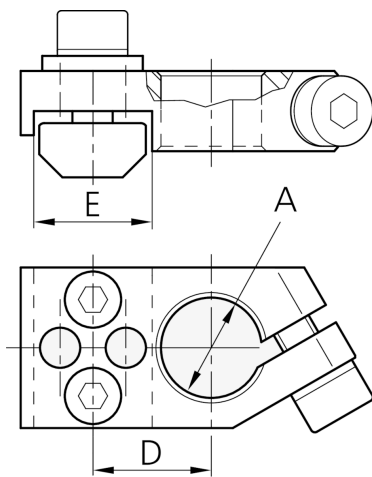

203891
SH-WST-JU-20-U

Caractéristiques techniques (type)

Diamètre	A: 20 mm
Mesure de distance	D: 25 mm
Mesure de distance	E: 40 mm
Matériau du boîtier	Métal

Plus d'informations/d'accessoires

<https://www.di-soric.com/203891>