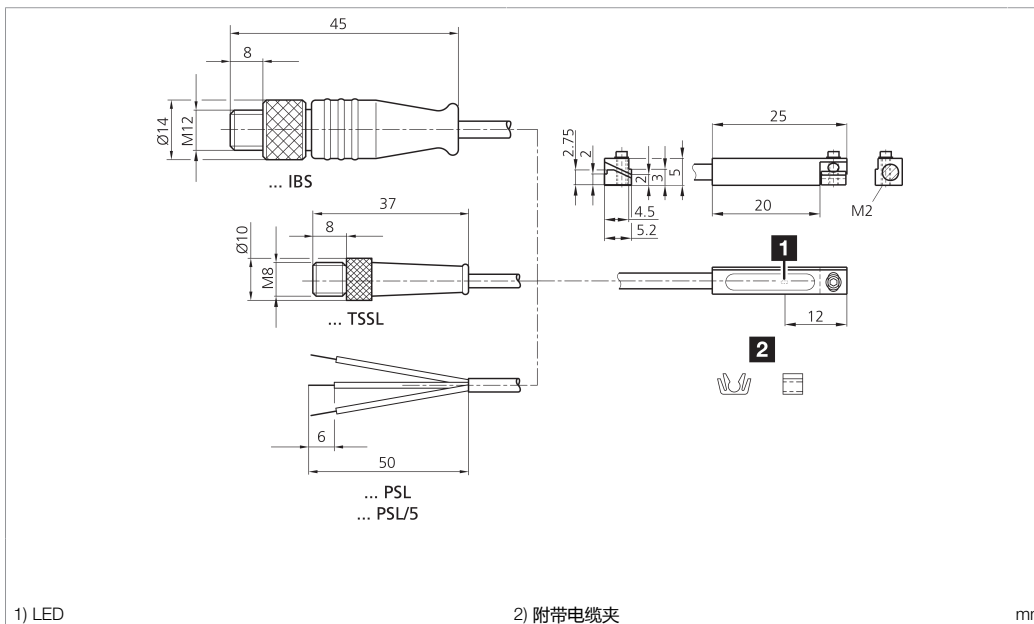

MZEKS 25 PS-K-TSSL

用于夹具系统的传感器

di-soric GmbH & Co. KG
 Steinbeisstraße 6
 DE-73660 Urbach
 Germany
 Tel: +49 (0) 7181/9879-0
 info@di-soric.de · www.di-soric.com

1) LED

2) 附带电缆夹

mm

BK : 黑色
 BN : 棕色
 BU : 蓝色

技术数据

装配

工作电压

开关输出端

空载电流 (最大)

外壳材料

工作环境温度

防护等级

连接

+20°C, 24 V DC

T 型槽

10 ... 35 V DC

pnp, NO

12 mA

锌压铸件

-25 ... +70 °C

IP 68, IP 67

电缆/插头, 0,3 m, M8

版本 21.11.17, 保留变更权

安全提示

一般安全提示

警告！没有符合 2006/42/EU 和 EN 61496-1 /-2 标准的安全结构件！不得用于人身安全保护！不遵守规定会导致死亡或重伤危险！仅按规定使用！