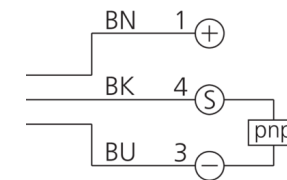

技术数据

装配

工作电压

开关输出端

空载电流 (最大)

外壳材料

工作环境温度

防护等级

连接

+20°C, 24 V DC

T 型槽

10 ... 35 V DC

pnp, NO

12 mA

锌压铸件

-25 ... +70 °C

IP 68, IP 67

电缆/插头, 0,3 m, M8

版本 21.11.17, 保留变更权

安全提示

一般安全提示

警告！没有符合 2006/42/EU 和 EN 61496-1 /-2 标准的安全结构件！不得用于人身安全保护！不遵守规定会导致死亡或重伤危险！仅按规定使用！