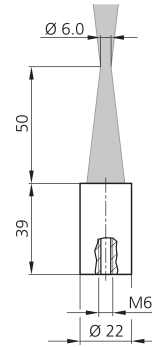

mm

Stand 08.04.21, Änderungen vorbehalten
As of 04/08/21, subject to change
État 08.04.21, sous réserve de modifications

Technische Daten	Technical data	Caractéristiques techniques	+20°C, 24 V DC
Komponente	Component	Composants	Fokusoptik / Focus optics / Optique de focalisation
Lichtfleckgröße	Light spot size	Taille du spot lumineux	Ø 6 mm
Arbeitsabstand	Working distance	Distance de travail	50 mm
Arbeitsbereich	Working range	Plage de fonctionnement	35 ... 60 mm

Sicherheitshinweise	Safety instructions	Consignes de sécurité
Allgemeiner Sicherheitshinweis WARNUNG! Kein Sicherheitsbauteil gemäß 2006/42/EG und EN 61496-1 /-2! Darf nicht zum Personenschutz eingesetzt werden! Nichtbeachtung kann zu Tod oder schwersten Verletzungen führen! Nur bestimmungsgemäß verwenden!	General safety notice WARNING! Not a safety component pursuant to 2006/42/EG and EN 61496-1/-2! May not be used for personal protection! Non-compliance can lead to death or serious injuries! Only use as directed!	Consigne de sécurité générale AVERTISSEMENT ! Ce produit n'est pas un composant de sécurité au sens des réglementations 2006/42/CE et NF EN 61496-1/-2 ! Ne pas l'utiliser pour la protection des personnes ! Le non-respect de cette consigne peut entraîner la mort ou des blessures graves ! N'utiliser le produit que selon son utilisation conforme !