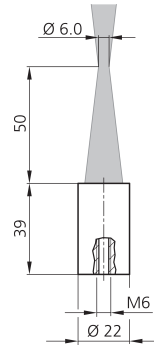

mm

技术数据

组件

光斑尺寸

工作距离

工作范围

+20°C, 24 V DC

聚焦光学元件

Ø 6 mm

50 mm

35 ... 60 mm

版本 21.04.08, 保留变更权

安全提示

一般安全提示

警告！没有符合 2006/42/EU 和 EN 61496-1 /-2 标准的安全结构件！不得用于人身安全保护！不遵守规定会导致死亡或重伤危险！仅按规定使用！