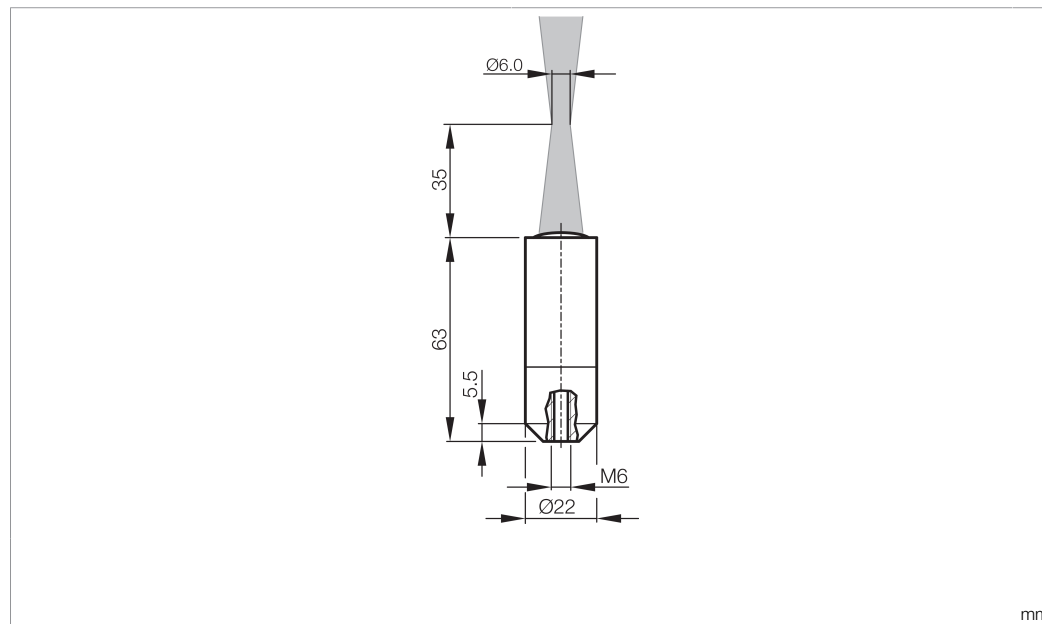

VO-M6/35-M6x30-2.5

Fokusoptik
Focus optics
Optique de focalisation

di-soric GmbH & Co. KG
Steinbeisstraße 6
DE-73660 Urbach
Germany
Tel: +49 (0) 7181/9879-0
info@di-soric.de · www.di-soric.com

Technische Daten	Technical data	Caractéristiques techniques	+20°C, 24 V DC
Komponente	Component	Composants	Fokusoptik / Focus optics / Optique de focalisation
Lichtfleckgröße	Light spot size	Taille du spot lumineux	Ø 6 mm
Arbeitsabstand	Working distance	Distance de travail	35 mm
Arbeitsbereich	Working range	Plage de fonctionnement	30 ... 60 mm

+20°C, 24 V DC

聚焦光学元件

Ø 6 mm

35 mm

30 ... 60 mm

版本 21.04.08, 保留变更权

安全提示

一般安全提示