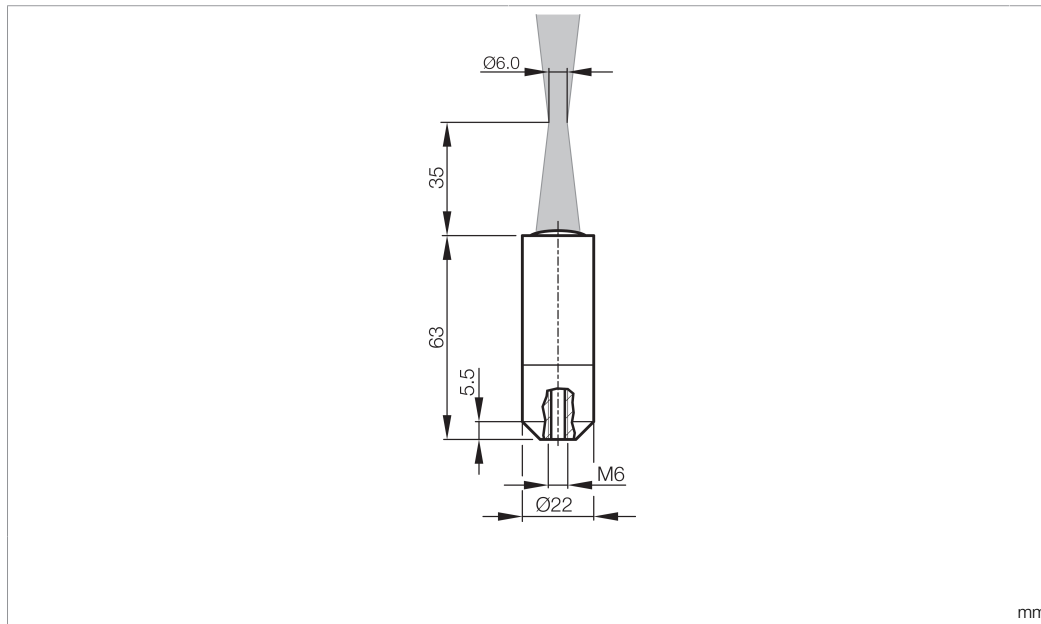

VO-M6/35-M6x30-2.5

聚焦光学元件

di-soric GmbH & Co. KG
Steinbeisstraße 6
DE-73660 Urbach
Germany
Tel: +49 (0) 7181/9879-0
info@di-soric.de · www.di-soric.com

技术数据

组件

光斑尺寸

工作距离

工作范围

+20°C, 24 V DC

聚焦光学元件

Ø 6 mm

35 mm

30 ... 60 mm

版本 21.04.08, 保留变更权

安全提示

一般安全提示

警告！没有符合 2006/42/EU 和 EN 61496-1 /-2 标准的安全结构件！不得用于人身安全保护！不遵守规定会导致死亡或重伤危险！仅按规定使用！