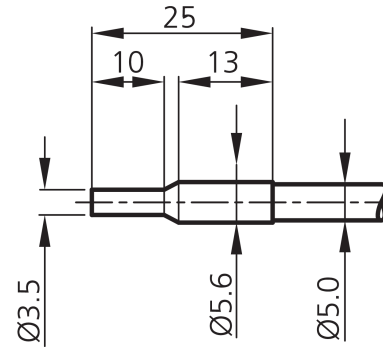

WRB 120 P-5.6-2.5

玻璃光纤

di-soric GmbH & Co. KG
Steinbeisstraße 6
DE-73660 Urbach
Germany
Tel: +49 (0) 7181/9879-0
info@di-soric.de · www.di-soric.com

mm