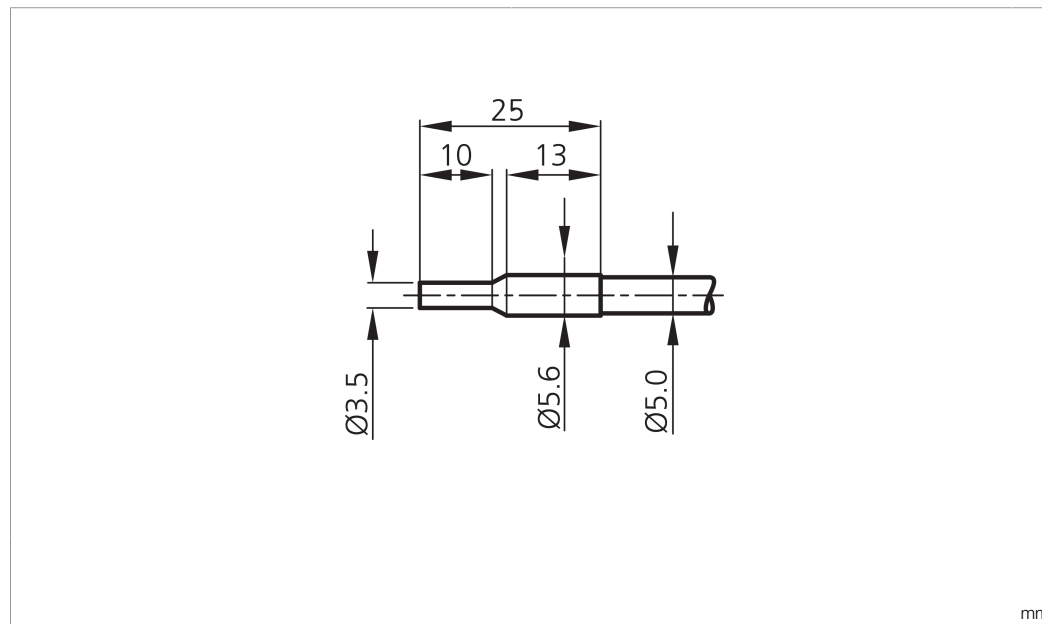

Technische Daten	Technical data	Caractéristiques techniques	+20°C, 24 V DC
Funktionsprinzip	Operating principle	Principe de fonctionnement	Lichttaster / Diffuse sensor / Détecteur à réflexion directe
Länge Lichtleiter	Length of fiber optics	Longueur de la fibre optique	600 mm
Lichtaustritt	Light aperture	Sortie lumineuse	axial
Biegeradius	Bending radius	Rayon de courbure	> 5 x Schlauch-Ø / > 5 x tube-Ø / > 5 x Ø du tube
Umgebungstemperatur Betrieb	Ambient temperature during operation	Température ambiante de fonctionnement	-20 ... +90 °C

弯曲半径

工作环境温度

+20°C, 24 V DC

漫反射传感器

600 mm

轴向

> 5 x Schlauch-Ø

-20 ... +90 °C