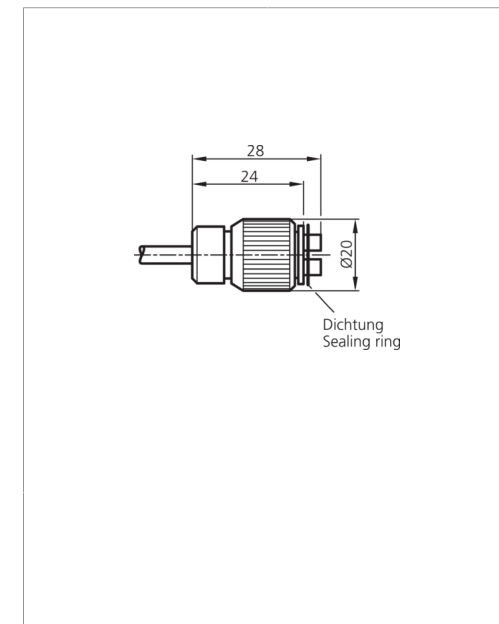

Technische Daten	Technical data	Caractéristiques techniques	+20°C, 24 V DC
Funktionsprinzip	Operating principle	Principe de fonctionnement	Lichttaster / Diffuse sensor / Détecteur à réflexion directe
Länge Lichtleiter	Length of fiber optics	Longueur de la fibre optique	600 mm
Lichtaustritt	Light aperture	Sortie lumineuse	axial
Biegeradius	Bending radius	Rayon de courbure	> 5 x Schlauch-Ø / > 5 x tube-Ø / > 5 x Ø du tube
Umgebungstemperatur Betrieb	Ambient temperature during operation	Température ambiante de fonctionnement	-20 ... +90 °C

弯曲半径

工作环境温度

+20°C, 24 V DC

漫反射传感器

600 mm

轴向

> 5 x Schlauch-Ø

-20 ... +90 °C