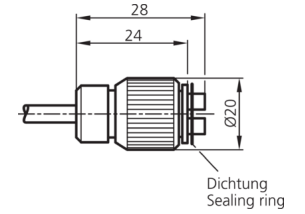

Technische Daten	Technical data	Caractéristiques techniques	+20°C, 24 V DC
Funktionsprinzip	Operating principle	Principe de fonctionnement	Lichttaster / Diffuse sensor / Détecteur à réflexion directe
Länge Lichtleiter	Length of fiber optics	Longueur de la fibre optique	600 mm
Lichtaustritt	Light aperture	Sortie lumineuse	axial
Biegeradius	Bending radius	Rayon de courbure	> 5 x Schlauch-Ø / > 5 x tube-Ø / > 5 x Ø du tube
Umgebungstemperatur Betrieb	Ambient temperature during operation	Température ambiante de fonctionnement	-20 ... +90 °C

WRB 120 P-5.6-2.5

玻璃光纤

di-soric GmbH & Co. KG
 Steinbeisstraße 6
 DE-73660 Urbach
 Germany
 Tel: +49 (0) 7181/9879-0
 info@di-soric.de · www.di-soric.com

mm

技术数据

工作原理

光纤长度

光射出

弯曲半径

工作环境温度

+20°C, 24 V DC

漫反射传感器

600 mm

轴向

> 5 x Schlauch-Ø

-20 ... +90 °C