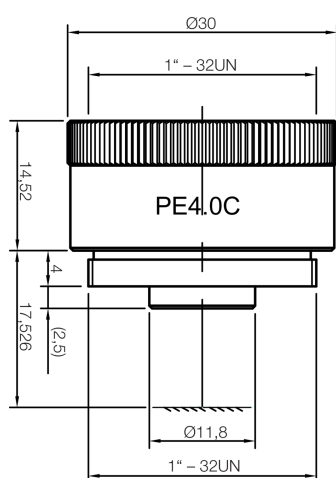

- Conception robuste
- Montage simple

Caractéristiques techniques (type)

Monture d'objectif

Composants

Contenu de la livraison

Agrandissement

+20°C

C-Mount

Convertisseurs

1 pièce

4

Plus d'informations/d'accessoires

<https://www.di-soric.com/213446>