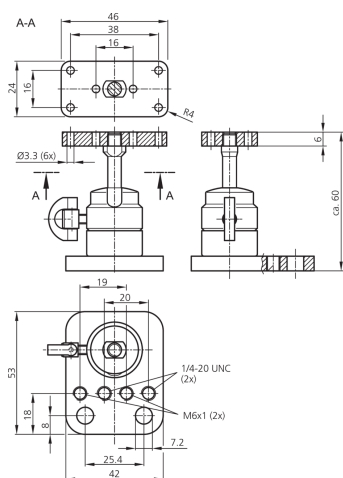

**210179**

**SH-KK-CS**

**Support à tête sphérique**

- Possibilités de montage universelles
- Réglage en continu
- Montage rapide et simple
- Verrouillage central de l'articulation sphérique

#### Caractéristiques techniques (type)

Composants

Support à tête sphérique

Convient pour

Détecteurs de vision - CS 50