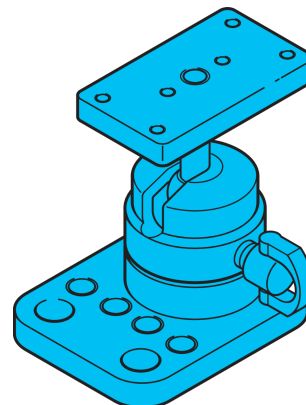

**210179**

**SH-KK-CS**

**Support à tête sphérique**

- Possibilités de montage universelles
- Réglage en continu
- Montage rapide et simple
- Verrouillage central de l'articulation sphérique

#### Caractéristiques techniques (type)

Composants

Support à tête sphérique

Convient pour

Détecteurs de vision - CS 50