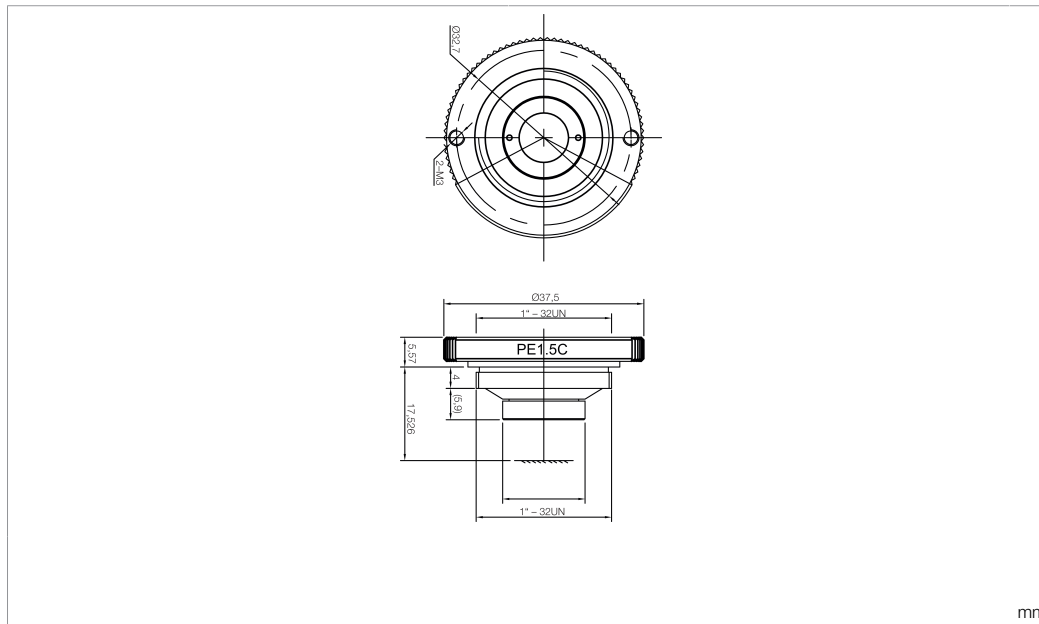

Technische Daten	Technical data	Caractéristiques techniques	+20°C
Geeignet für	To be used for	Convient pour	Vision Systeme und ID Systeme, Imager bis 2/3" / Vision systems and ID systems, imager up to 2/3" / Systèmes de vision et d'identification, imageur jusqu'à 2/3"
Objektivanschluss	Lens connection	Monture d'objectif	C-Mount / C-mount / C-Mount
Vergrößerung	Magnification	Agrandissement	1,5
Lieferumfang	Scope of delivery	Contenu de la livraison	1 Stück / 1 pieces / 1 pièce

di-soric GmbH & Co. KG
 Steinbeisstraße 6
 DE-73660 Urbach
 Germany
 Tel: +49 (0) 7181/9879-0
 info@di-soric.de · www.di-soric.com

207527

mm

技术数据	+20°C
适合用于	Vision systems and ID systems, imager up to 2/3"
镜头连接	C 型接口
放大	1,5
供货范围	1 件