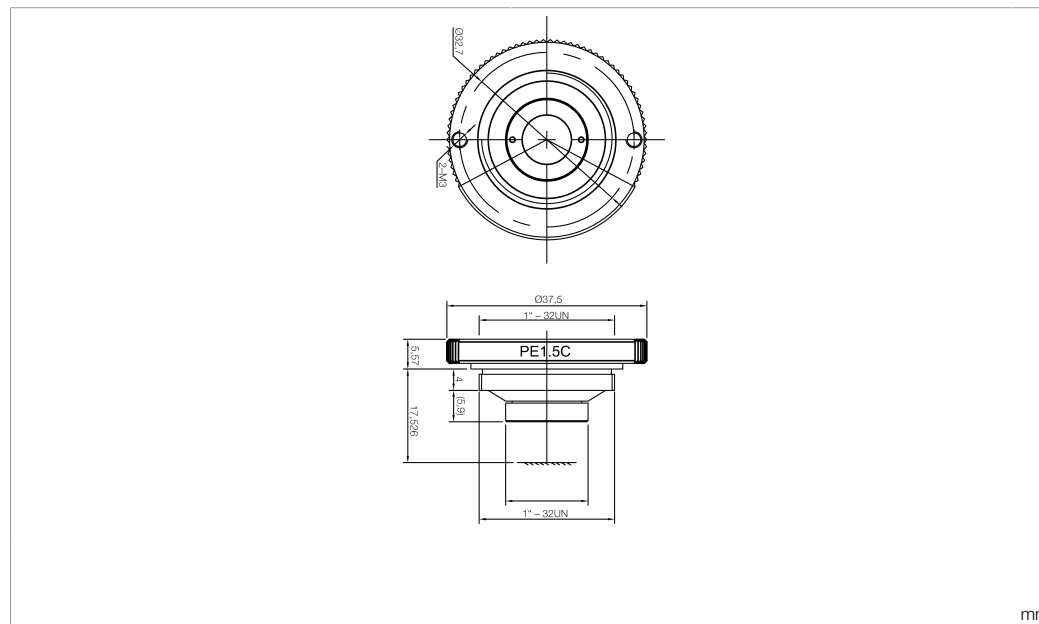

0-1.5XNB

Konverter
Converters
Convertisseurs

di-soric GmbH & Co. KG
Steinbeisstraße 6
DE-73660 Urbach
Germany
Tel: +49 (0) 7181/9879-0
info@di-soric.de · www.di-soric.com

207527

mm

Stand 18.08.21, Änderungen vorbehalten
As of 08/18/21, subject to change
État 18.08.21, sous réserve de modifications

Technische Daten	Technical data	Caractéristiques techniques	+20°C
Geeignet für	To be used for	Convient pour	Vision Systeme und ID Systeme, Imager bis 2/3" / Vision systems and ID systems, imager up to 2/3" / Systèmes de vision et d'identification, imageur jusqu'à 2/3"
Objektivanschluss	Lens connection	Monture d'objectif	C-Mount / C-mount / C-Mount
Vergrößerung	Magnification	Agrandissement	1,5
Lieferumfang	Scope of delivery	Contenu de la livraison	1 Stück / 1 pieces / 1 pièce

Sicherheitshinweise	Safety instructions	Consignes de sécurité
Allgemeiner Sicherheitshinweis WARNUNG! Kein Sicherheitsbauteil gemäß 2006/42/EG und EN 61496-1/-2! Darf nicht zum Personenschutz eingesetzt werden! Nichtbeachtung kann zu Tod oder schwersten Verletzungen führen! Nur bestimmungsgemäß verwenden!	General safety notice WARNING! Not a safety component pursuant to 2006/42/EG and EN 61496-1/-2! May not be used for personal protection! Non-compliance can lead to death or serious injuries! Only use as directed!	Consigne de sécurité générale AVERTISSEMENT ! Ce produit n'est pas un composant de sécurité au sens des réglementations 2006/42/CE et NF EN 61496-1/-2 ! Ne pas l'utiliser pour la protection des personnes ! Le non-respect de cette consigne peut entraîner la mort ou des blessures graves ! N'utiliser le produit que selon son utilisation conforme !