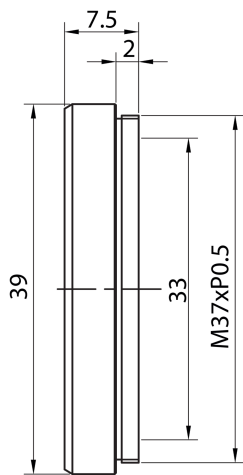

213452
O-CO600-37
Filtres Cutoff

-
- Excellent blocage
- Transmission élevée
- Filtre en verre véritable
- Boîtier en aluminium anodisé noir

Caractéristiques techniques (type)

+20°C

Diamètre	Ø 39 mm (Diamètre)
Hauteur	7,5 mm
Matériau	<ul style="list-style-type: none"> ■ Aluminium (Filetage de filtre) ■ Verre (Filtres)
Filetage de filtre	M37 x 0,5
Composants	Filtres Cutoff
Contenu de la livraison	1 pièce
Couleur	Rouge
Longueur d'onde	< 645 nm