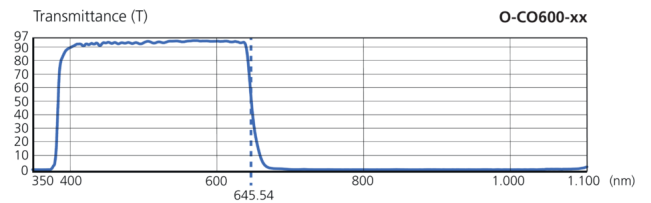

213452
O-CO600-37
Filtres Cutoff

-
- Excellent blocage
- Transmission élevée
- Filtre en verre véritable
- Boîtier en aluminium anodisé noir

Caractéristiques techniques (type)

+20°C

Diamètre	Ø 39 mm (Diamètre)
Hauteur	7,5 mm
Matériau	<ul style="list-style-type: none"> ■ Aluminium (Filetage de filtre) ■ Verre (Filtres)
Filetage de filtre	M37 x 0,5
Composants	Filtres Cutoff
Contenu de la livraison	1 pièce
Couleur	Rouge
Longueur d'onde	< 645 nm