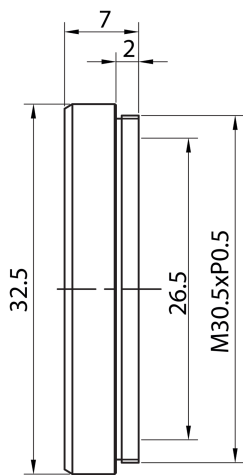

207531
O-CO600-30
Filtres Cutoff

-
- Excellent blocage
- Transmission élevée
- Filtre en verre véritable
- Boîtier en aluminium anodisé noir

Caractéristiques techniques (type)

+20°C

Diamètre	Ø 32,5 mm (Diamètre)
Hauteur	7 mm
Matériau	<ul style="list-style-type: none"> ■ Aluminium (Filetage de filtre) ■ Verre (Filtres)
Filetage de filtre	M30,5 x 0,5
Composants	Filtres Cutoff
Contenu de la livraison	1 pièce
Couleur	Rouge
Longueur d'onde	< 645 nm