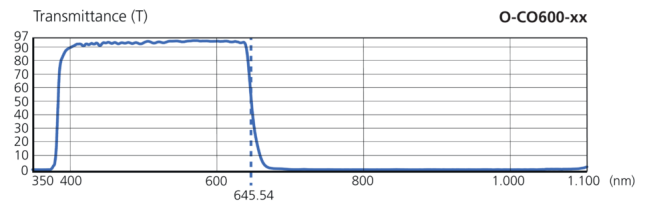

207531
O-CO600-30
Filtres Cutoff

-
- Excellent blocage
- Transmission élevée
- Filtre en verre véritable
- Boîtier en aluminium anodisé noir

Caractéristiques techniques (type)

+20°C

Diamètre	Ø 32,5 mm (Diamètre)
Hauteur	7 mm
Matériau	<ul style="list-style-type: none"> ■ Aluminium (Filetage de filtre) ■ Verre (Filtres)
Filetage de filtre	M30,5 x 0,5
Composants	Filtres Cutoff
Contenu de la livraison	1 pièce
Couleur	Rouge
Longueur d'onde	< 645 nm