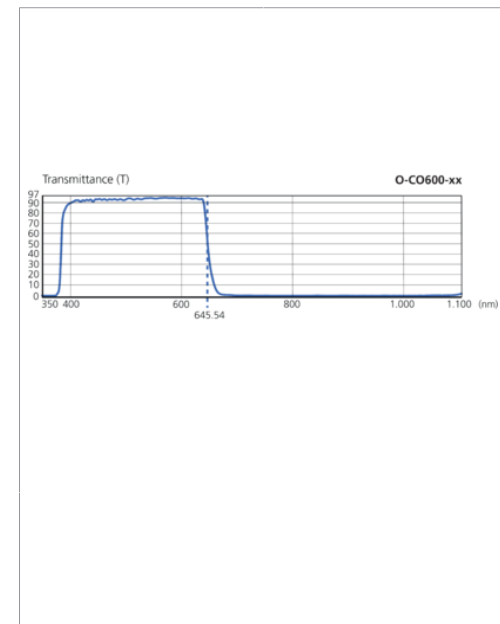

0-C0600-27

Cutoff Filter
Cutoff filter
Filtres Cutoff

di-soric GmbH & Co. KG
Steinbeisstraße 6
DE-73660 Urbach
Germany
Tel: +49 (0) 7181/9879-0
info@di-soric.de · www.di-soric.com

207530

Technische Daten	Technical data	Caractéristiques techniques	+20°C
Wellenlänge	Wavelength	Longueur d'onde	< 645 nm
Durchmesser	Diameter	Diamètre	Ø 29 mm
Höhe	Height	Hauteur	6,5 mm
Filtergewinde	Filter thread	Filetage de filtre	M27 x 0,5
Material Filter	Material of filter	Matériau filtre	Filtergewinde, Filter, Aluminium, Glas / Filter thread, Filters, Aluminum, Glass / Filetage de filtre, Filtres, Aluminium, Verre
Lieferumfang	Scope of delivery	Contenu de la livraison	1 Stück / 1 pieces / 1 pièce

207530

技术数据	+20°C
波长	< 645 nm
直径	Ø 29 mm
高度	6,5 mm
滤光片螺纹	M27 x 0,5
滤光片材料	滤光片螺纹, 滤光片, 铝, 玻璃
供货范围	1 件

版本 21.08.03, 保留变更权