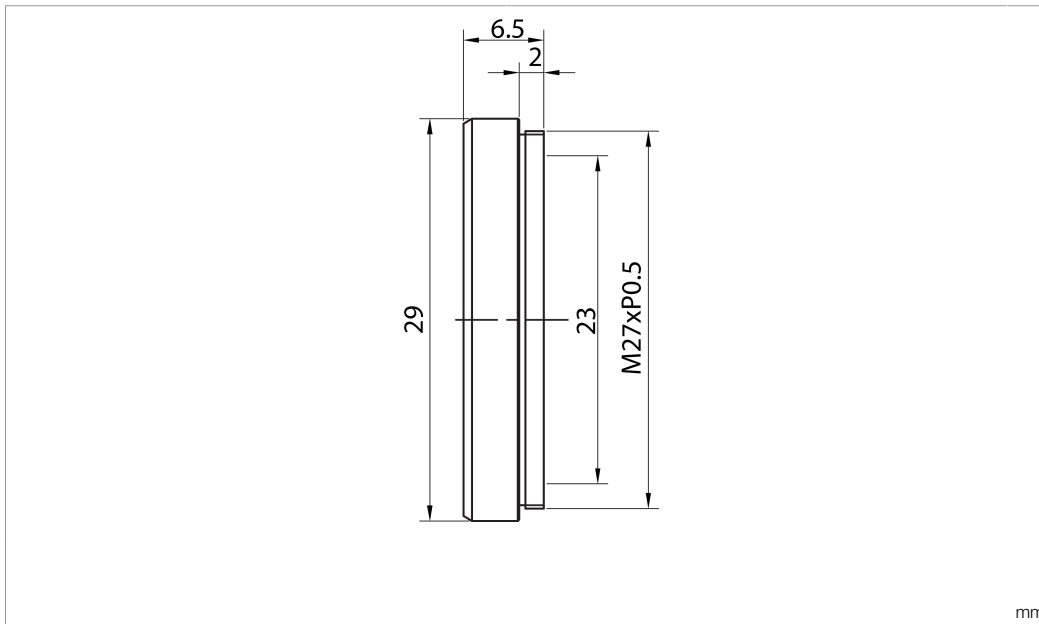

0-C0600-27

Cutoff Filter
Cutoff filter
Filtres Cutoff

di-soric GmbH & Co. KG
Steinbeisstraße 6
DE-73660 Urbach
Germany
Tel: +49 (0) 7181/9879-0
info@di-soric.de · www.di-soric.com

207530

Technische Daten	Technical data	Caractéristiques techniques	+20°C
Wellenlänge	Wavelength	Longueur d'onde	< 645 nm
Durchmesser	Diameter	Diamètre	Ø 29 mm
Höhe	Height	Hauteur	6,5 mm
Filtergewinde	Filter thread	Filetage de filtre	M27 x 0,5
Material Filter	Material of filter	Matériau filtre	Filtergewinde, Filter, Aluminium, Glas / Filter thread, Filters, Aluminum, Glass / Filetage de filtre, Filtres, Aluminium, Verre
Lieferumfang	Scope of delivery	Contenu de la livraison	1 Stück / 1 pieces / 1 pièce

207530

技术数据	+20°C
波长	< 645 nm
直径	Ø 29 mm
高度	6,5 mm
滤光片螺纹	M27 x 0,5
滤光片材料	滤光片螺纹, 滤光片, 铝, 玻璃
供货范围	1 件

版本 21.08.03, 保留变更权