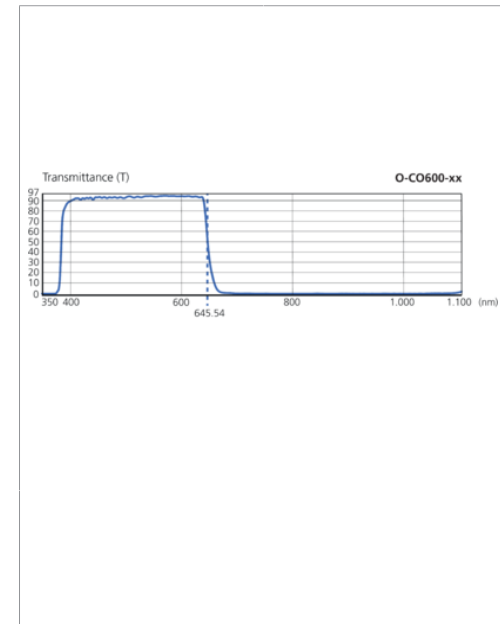

0-C0600-27

Cutoff Filter
Cutoff filter
Filtres Cutoff

di-soric GmbH & Co. KG
Steinbeisstraße 6
DE-73660 Urbach
Germany
Tel: +49 (0) 7181/9879-0
info@di-soric.de · www.di-soric.com

207530

Technische Daten	Technical data	Caractéristiques techniques	+20°C
Wellenlänge	Wavelength	Longueur d'onde	< 645 nm
Durchmesser	Diameter	Diamètre	Ø 29 mm
Höhe	Height	Hauteur	6,5 mm
Filtergewinde	Filter thread	Filetage de filtre	M27 x 0,5
Material Filter	Material of filter	Matériau filtre	Filtergewinde, Filter, Aluminium, Glas / Filter thread, Filters, Aluminum, Glass / Filetage de filtre, Filtres, Aluminium, Verre
Lieferumfang	Scope of delivery	Contenu de la livraison	1 Stück / 1 pieces / 1 pièce

207530

技术数据	+20°C
波长	< 645 nm
直径	Ø 29 mm
高度	6,5 mm
滤光片螺纹	M27 x 0,5
滤光片材料	滤光片螺纹, 滤光片, 铝, 玻璃
供货范围	1 件

版本 21.08.03, 保留变更权