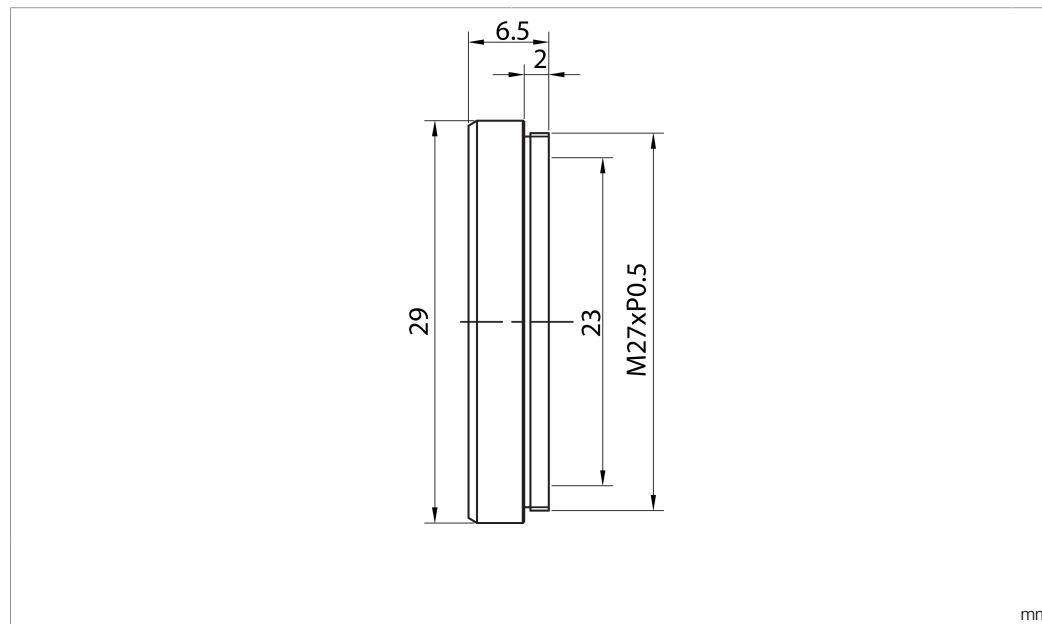

0-C0600-27

Cutoff Filter
Cutoff filter
Filtres Cutoff

di-soric GmbH & Co. KG
Steinbeisstraße 6
DE-73660 Urbach
Germany
Tel: +49 (0) 7181/9879-0
info@di-soric.de · www.di-soric.com

207530

Technische Daten	Technical data	Caractéristiques techniques	+20°C
Wellenlänge	Wavelength	Longueur d'onde	< 645 nm
Durchmesser	Diameter	Diamètre	Ø 29 mm
Höhe	Height	Hauteur	6,5 mm
Filtergewinde	Filter thread	Filetage de filtre	M27 x 0,5
Material Filter	Material of filter	Matériau filtre	Filtergewinde, Filter, Aluminium, Glas / Filter thread, Filters, Aluminum, Glass / Filetage de filtre, Filtres, Aluminium, Verre
Lieferumfang	Scope of delivery	Contenu de la livraison	1 Stück / 1 pieces / 1 pièce

207530

技术数据	+20°C
波长	< 645 nm
直径	Ø 29 mm
高度	6,5 mm
滤光片螺纹	M27 x 0,5
滤光片材料	滤光片螺纹, 滤光片, 铝, 玻璃
供货范围	1 件

版本 21.08.03, 保留变更权