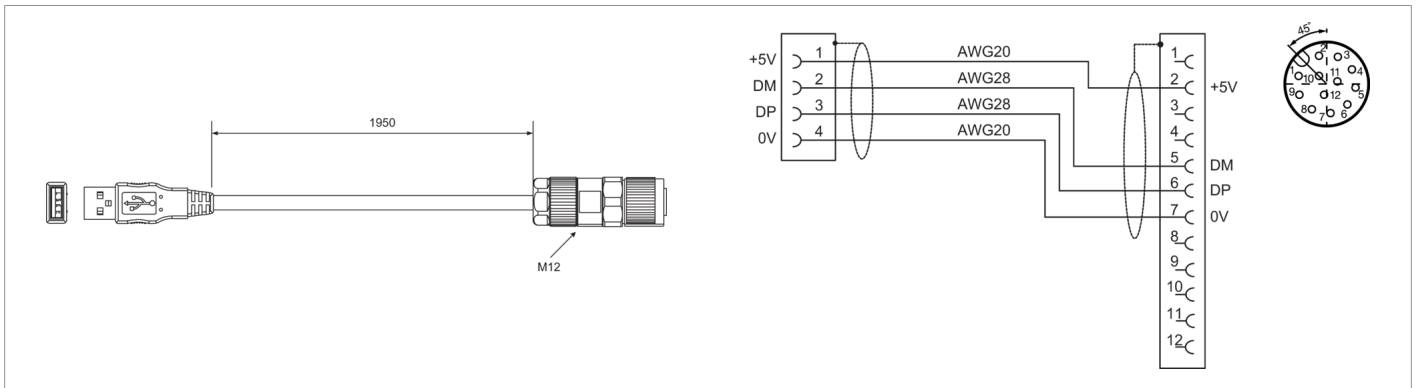

213398
ID-K-M12/U-2
Câble de liaison

Caractéristiques techniques (type)

Raccordement USB, Connecteur femelle, M12, 12 pôles

Raccordement 2 USB

Plus d'informations/d'accessoires

<https://www.di-soric.com/213398>