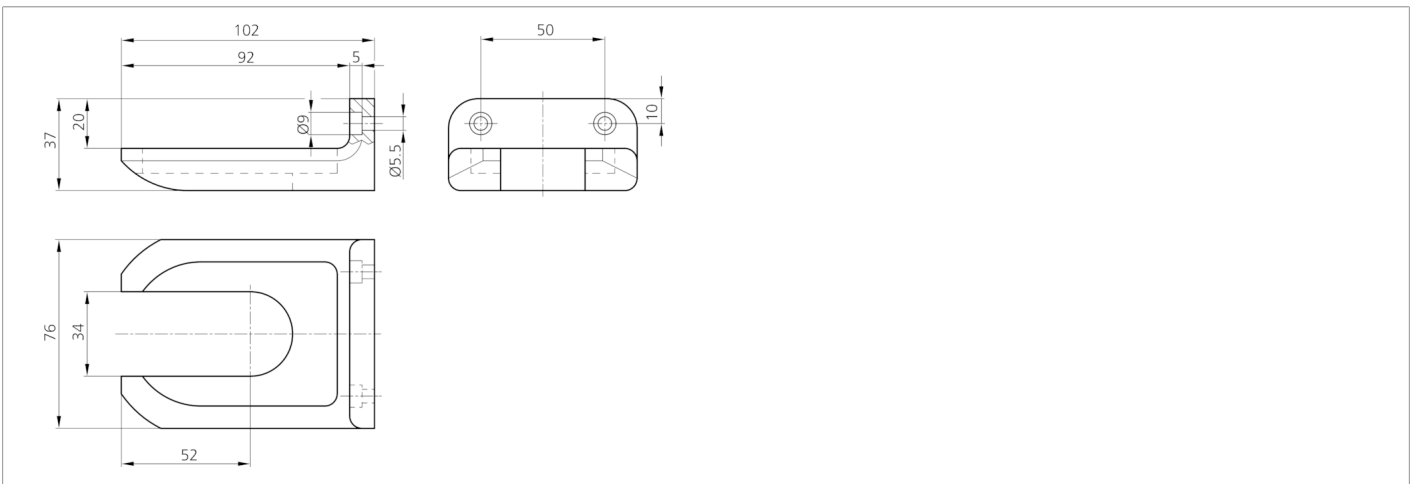

210558
ID-100-WBKT
Fixation murale

Caractéristiques techniques (type)

Matériau du boîtier	Plastique (POM)
Composants	Fixation murale
Convient pour	ID-80-IM3-2-S, ID-100-IM3-2-US

Plus d'informations/d'accessoires