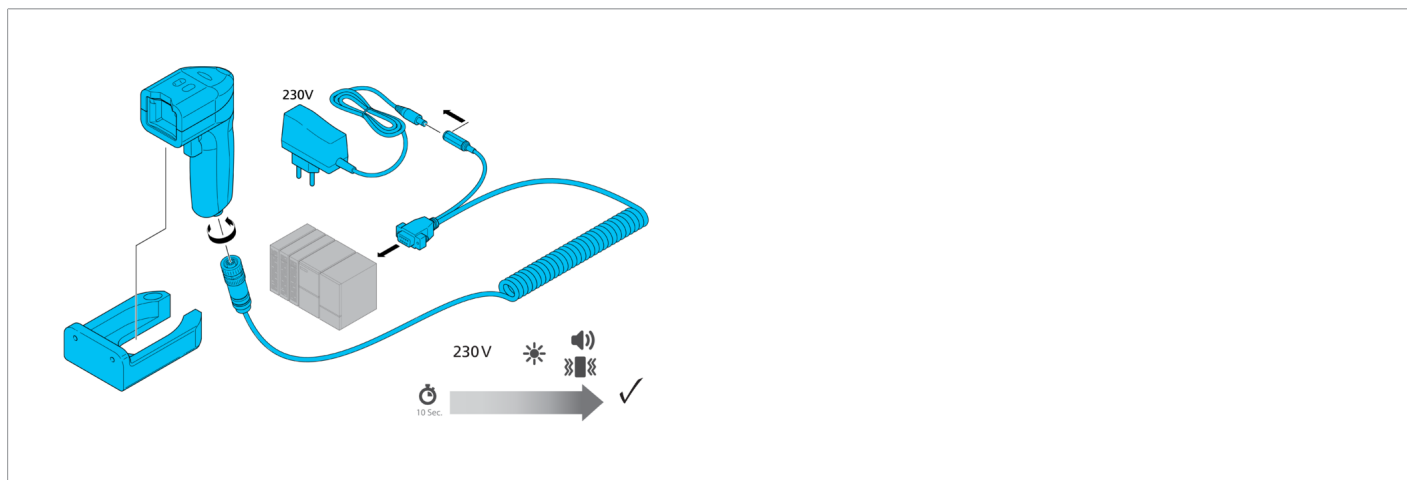

210550
ID-K-SD/DCJ-M12-2
Câble de liaison

Caractéristiques techniques (type)

Tension de service	5 V
Raccordement	Connecteur femelle, 2,0 m, M12, 12 pôles
Raccordement 2	Connecteur, SUB-D, 9 pôles

Plus d'informations/d'accessoires