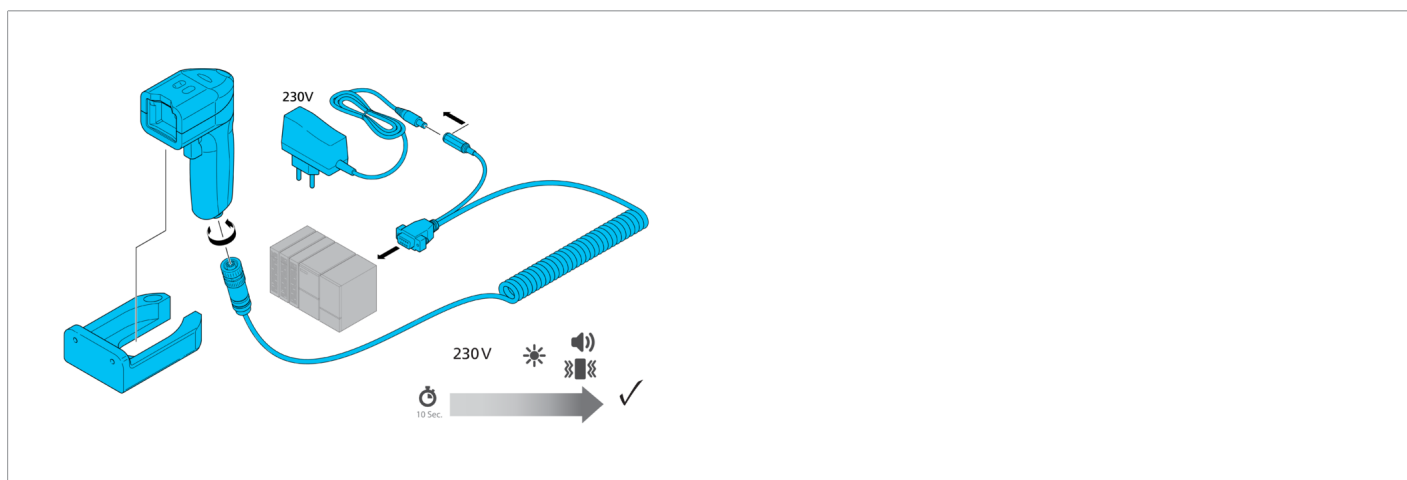

210548
ID-K-SD/DCJ-M12-5
Câble de liaison

Caractéristiques techniques (type)

Tension de service	5 V
Raccordement	Connecteur femelle, 5,0 m, M12, 12 pôles
Raccordement 2	Connecteur, SUB-D, 9 pôles

Plus d'informations/d'accessoires