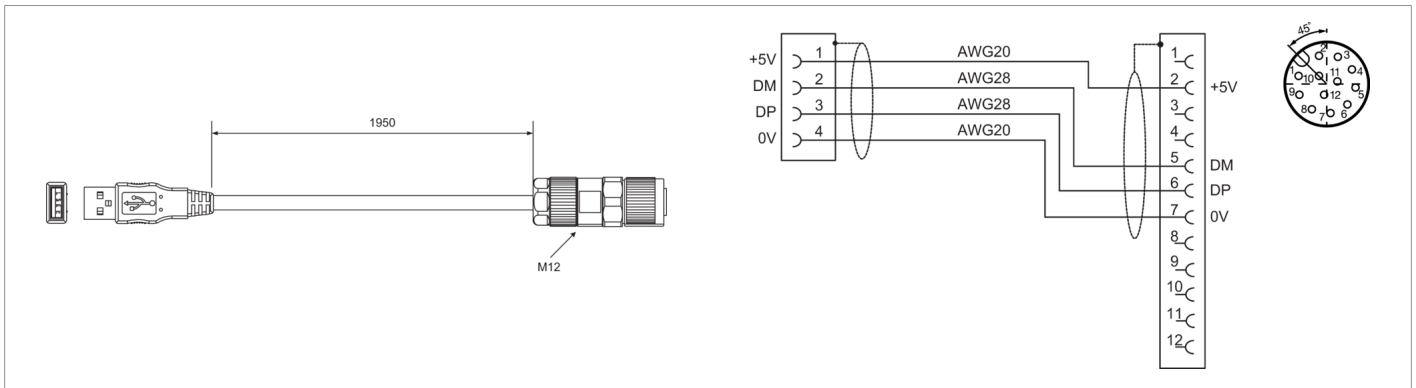

**213398**  
**ID-K-M12/U-2**  
**Verbindungskabel**

**Technische Daten (typ.)**

Bauform	gerade / gerade
Anschluss	Buchse, M12, 12-polig
Anschluss 2	USB

**Weitere Informationen / Zubehör**

<https://www.di-soric.com/213398>