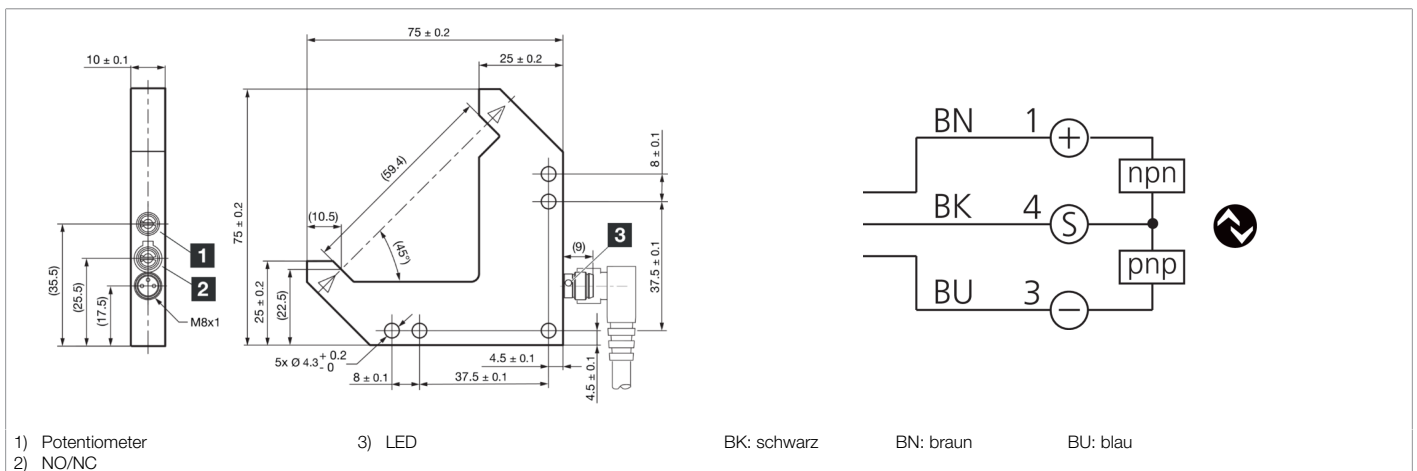

<b>Funktion</b>										

Technische Daten (typ.)	+20°C, 24 V DC
Betriebsspannung	10 ... 30 V DC (Supply Class 2)
Leerlaufstrom (max.)	30 mA
Isolationsspannungsfestigkeit	500 V
Schenkellänge innen	50/50 mm
Gehäuseabmaße	75 x 75 x 10 mm
Gehäusematerial	Zinkdruckguss (pulverbeschichtet)
Material	Mineralglas (Optik)
Schutzklasse	III, Betrieb an Schutzkleinspannung
Funktionsprinzip	Optisch
Auswertung	digital
Bauform	Winkel
Schaltausgang	Gegentakt, 100 mA, NO/NC, umschaltbar
Spannungsfall (max.)	1 V
Schnittstelle	IO-Link (V1.1, COM2 38,4 kBd, Smart Sensor Profile)
Lichtquelle	LED
Farbe	Rot
Wellenlänge	660 nm
Modulation	getaktet
Fremdlichtsicherheit	25 kLx
Reichweite	60 mm (optische Achse)
Auflösung (Werkseinstellung)	0,3 mm (STANDARD)
Reproduzierbarkeit (Werkseinstellung)	0,02 mm (STANDARD)

**210632**  
**OGL 051 G3-T3**  
**Winkellichtschranke**

<b>Technische Daten (typ.)</b>	<b>+20°C, 24 V DC</b>
Auflösung (STANDARD)	0,3 mm
Reproduzierbarkeit (STANDARD)	0,02 mm
Auflösung (HOCHAUFLÖSEND)	0,2 mm
Reproduzierbarkeit (HOCHAUFLÖSEND)	0,02 mm
Auflösung (LEISTUNG)	1 mm
Reproduzierbarkeit (LEISTUNG)	0,02 mm
Auflösung (GESCHWINDIGKEIT)	0,3 mm
Reproduzierbarkeit (GESCHWINDIGKEIT)	0,02 mm
Empfindlichkeitseinstellung	Potentiometer
Schaltfrequenz (Werkseinstellung)	5.000 Hz (STANDARD)
Schaltfrequenz (STANDARD)	5.000 Hz
Schaltfrequenz (HOCHAUFLÖSEND)	1.500 Hz
Schaltfrequenz (LEISTUNG)	250 Hz
Schaltfrequenz (GESCHWINDIGKEIT)	8.000 Hz
Schock-/Schwingbeanspruchung	30 g, 10 ... 55 Hz / 0,5 mm
Umgebungstemperatur Betrieb	-25 ... +60 °C
Schutzart	IP 67
Anschluss	Stecker, M8, 3-polig
Anschlusskabel	TK ...
<b>Weitere Informationen / Zubehör</b>	<b><a href="https://www.di-soric.com/210632">https://www.di-soric.com/210632</a></b>