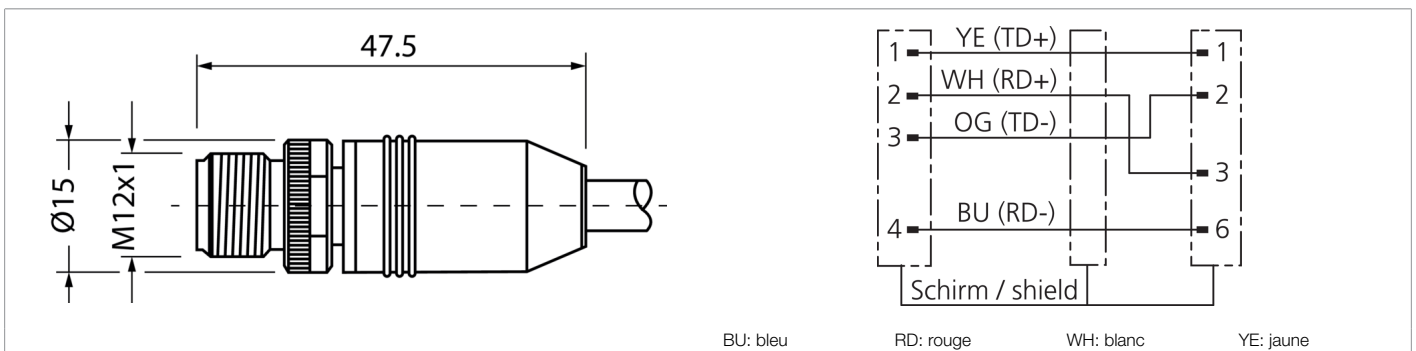

**213087**  
**VSHM-Z-5/RJ45-X**  
**Câble de raccordement Ethernet**

<b>Caractéristiques techniques (type)</b>		<b>+20°C, 24 V DC</b>
Tension de service		30 V DC
Longueur		5.000 mm
Matériau		PUR (Câble)
Valeurs de chaînes porte-câbles		10 x Ø (Rayon de courbure min.)
Conception		Droit / Droit
Convient aux chaînes porte-câbles		Oui
LED Anzeige		Non
Température ambiante de fonctionnement		-40 ... +80 °C
Indice de protection		IP 20
Raccordement		Connecteur, M12, 8 pôles (Codage X)
Raccordement 2		Connecteur, RJ 45
<b>Plus d'informations/d'accessoires</b>		<a href="https://www.di-soric.com/213087">https://www.di-soric.com/213087</a>