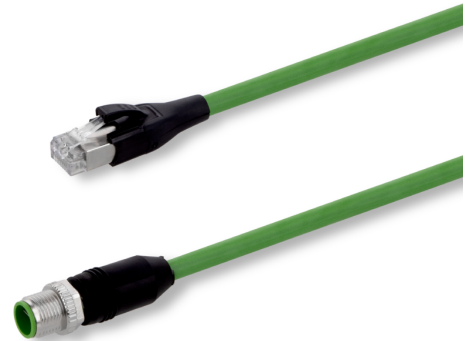

**213087**  
**VSHM-Z-5/RJ45-X**  
**Câble de raccordement Ethernet**

<b>Caractéristiques techniques (type)</b>		<b>+20°C, 24 V DC</b>
Tension de service		30 V DC
Longueur		5.000 mm
Matériau		PUR (Câble)
Valeurs de chaînes porte-câbles		10 x Ø (Rayon de courbure min.)
Conception		Droit / Droit
Convient aux chaînes porte-câbles		Oui
LED Anzeige		Non
Température ambiante de fonctionnement		-40 ... +80 °C
Indice de protection		IP 20
Raccordement		Connecteur, M12, 8 pôles (Codage X)
Raccordement 2		Connecteur, RJ 45
<b>Plus d'informations/d'accessoires</b>		<a href="https://www.di-soric.com/213087">https://www.di-soric.com/213087</a>