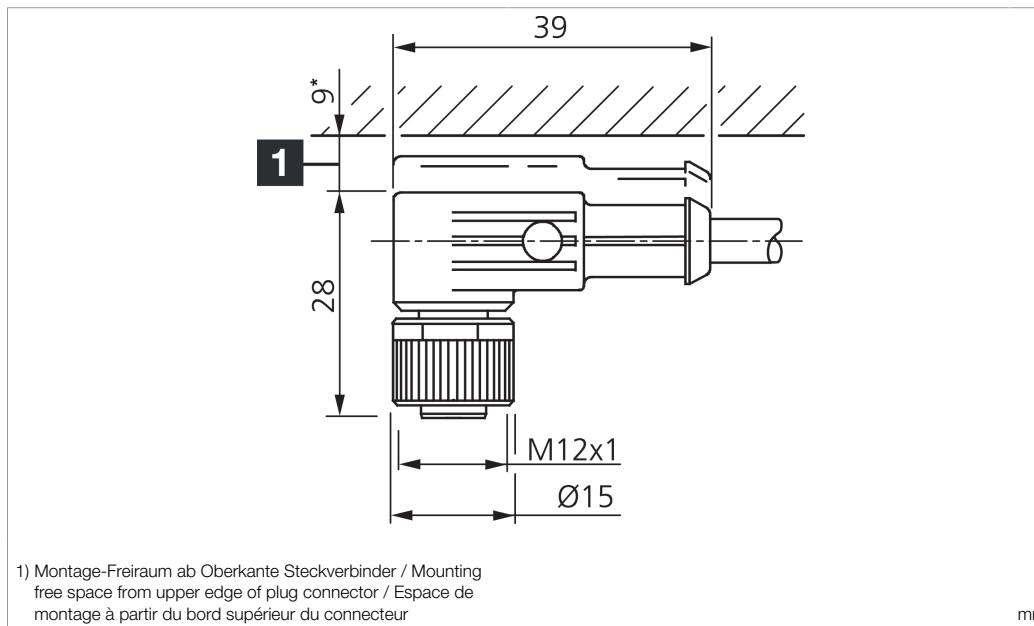

Stand 15.09.21, Änderungen vorbehalten
 As of 09/15/21, subject to change
 État 15.09.21, sous réserve de modifications

Technische Daten	Technical data	Caractéristiques techniques	+20°C, 24 V DC
Bauform	Design	Conception	gewinkelt / offenes Kabelende / Angled / open cable end / Extrémité de câble angulaire/ouverte
Kabellänge	Cable length	Longueur de câble	5.000 mm
Betriebsspannung	Service voltage	Tension de service	< 31 V DC
Besonderheiten	Characteristics	Particularités	Metallmutter / Metal nut / Écrou métallique
Material	Material	Matériau	Kabel, Stecker, PVC, PVC / Cable, Connector, PVC, PVC / Câble, Connecteur, PVC, PVC
Umgebungstemperatur Betrieb	Ambient temperature during operation	Température ambiante de fonctionnement	-5 ... +80 °C
Schutzart	Protection type	Indice de protection	IP 67
Anschluss	Connection	Raccordement	Buchse, M12, 4-polig / Socket, M12, 4-pin / Connecteur femelle, M12, 4 pôles

BU : 蓝色
WH : 白色

技术数据	+20°C, 24 V DC
型式	弯型 / 裸露的电缆端部
电缆长度	5.000 mm
工作电压	< 31 V DC
特点	金属螺母
材料	电缆, 插头, PVC, PVC
工作环境温度	-5 ... +80 °C
防护等级	IP 67
连接	插口, M12, 4 针

安全提示

一般安全提示
警告！没有符合 2006/42/EU 和 EN 61496-1 /-2 标准的安全结构件！不得用于人身安全保护！不遵守规定会导致死亡或重伤危险！仅按规定使用！