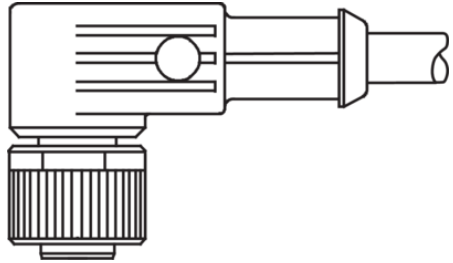

VKPM-W-5/4/LP

连接电缆

di-soric GmbH & Co. KG
Steinbeisstraße 6
DE-73660 Urbach
Germany
Tel: +49 (0) 7181/9879-0
info@di-soric.de · www.di-soric.com

203536

版本 21.09.15, 保留变更权