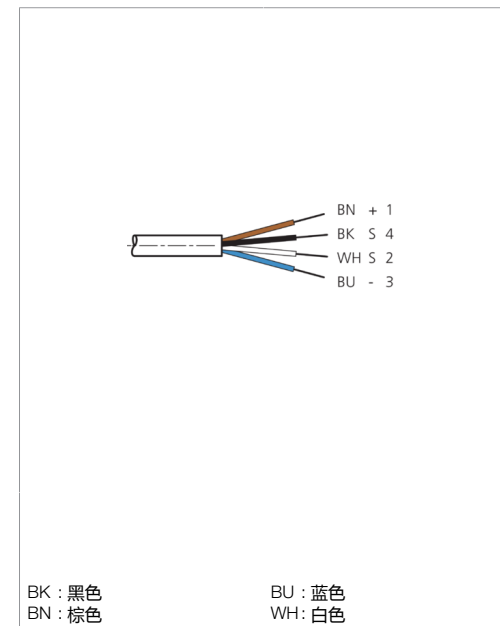

BK : 黑色
BN : 棕色

BU : 蓝色
WH : 白色

技术数据	+20°C, 24 V DC
型式	弯型 / 裸露的电缆端部
电缆长度	5.000 mm
工作电压	< 31 V DC
特点	金属螺母
材料	电缆, 插头, PVC, PVC
工作环境温度	-5 ... +80 °C
防护等级	IP 67
连接	插口, M12, 4 针

安全提示

一般安全提示
警告！没有符合 2006/42/EU 和 EN 61496-1 /-2 标准的安全结构件！不得用于人身安全保护！不遵守规定会导致死亡或重伤危险！仅按规定使用！