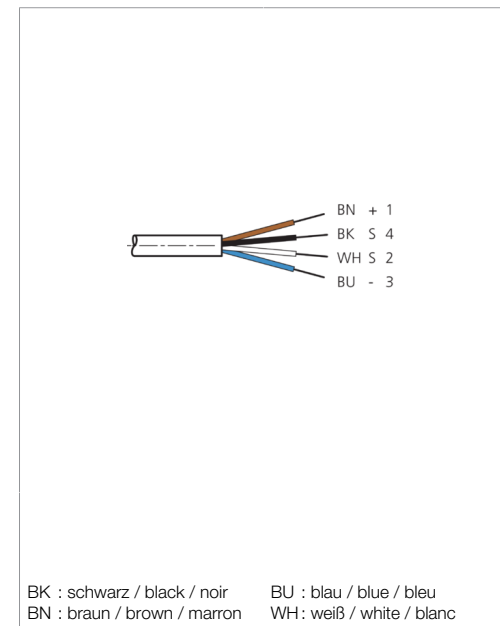

Stand 15.09.21, Änderungen vorbehalten
 As of 09/15/21, subject to change
 État 15.09.21, sous réserve de modifications

Technische Daten	Technical data	Caractéristiques techniques	+20°C, 24 V DC
Bauform	Design	Conception	gewinkelt / offenes Kabelende / Angled / open cable end / Extrémité de câble angulaire/ouverte
Kabellänge	Cable length	Longueur de câble	5.000 mm
Betriebsspannung	Service voltage	Tension de service	< 31 V DC
Besonderheiten	Characteristics	Particularités	Metallmutter / Metal nut / Écrou métallique
Material	Material	Matériau	Kabel, Stecker, PVC, PVC / Cable, Connector, PVC, PVC / Câble, Connecteur, PVC, PVC
Umgebungstemperatur Betrieb	Ambient temperature during operation	Température ambiante de fonctionnement	-5 ... +80 °C
Schutzart	Protection type	Indice de protection	IP 67
Anschluss	Connection	Raccordement	Buchse, M12, 4-polig / Socket, M12, 4-pin / Connecteur femelle, M12, 4 pôles

BU : 蓝色
WH : 白色

技术数据	+20°C, 24 V DC
型式	弯型 / 裸露的电缆端部
电缆长度	5.000 mm
工作电压	< 31 V DC
特点	金属螺母
材料	电缆, 插头, PVC, PVC
工作环境温度	-5 ... +80 °C
防护等级	IP 67
连接	插口, M12, 4 针

安全提示

一般安全提示
警告！没有符合 2006/42/EU 和 EN 61496-1 /-2 标准的安全结构件！不得用于人身安全保护！不遵守规定会导致死亡或重伤危险！仅按规定使用！