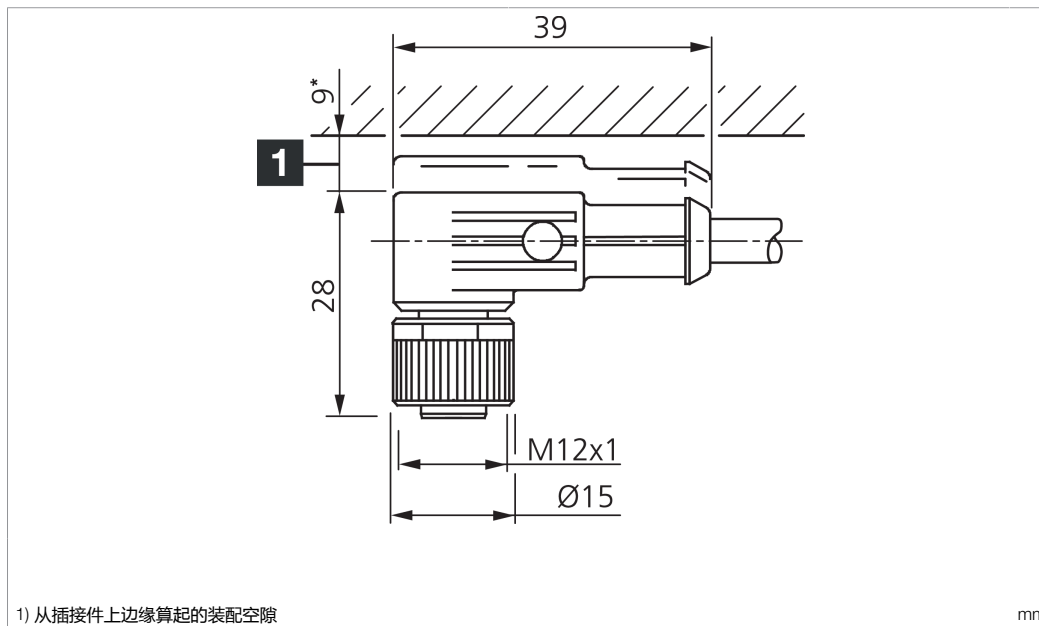

Stand 15.09.21, Änderungen vorbehalten
 As of 09/15/21, subject to change
 État 15.09.21, sous réserve de modifications

Technische Daten	Technical data	Caractéristiques techniques	+20°C, 24 V DC
Bauform	Design	Conception	gewinkelt / offenes Kabelende / Angled / open cable end / Extrémité de câble angulaire/ouverte
Kabellänge	Cable length	Longueur de câble	5.000 mm
Betriebsspannung	Service voltage	Tension de service	< 31 V DC
Besonderheiten	Characteristics	Particularités	Metallmutter / Metal nut / Écrou métallique
Material	Material	Matériau	Kabel, Stecker, PVC, PVC / Cable, Connector, PVC, PVC / Câble, Connecteur, PVC, PVC
Umgebungstemperatur Betrieb	Ambient temperature during operation	Température ambiante de fonctionnement	-5 ... +80 °C
Schutzart	Protection type	Indice de protection	IP 67
Anschluss	Connection	Raccordement	Buchse, M12, 4-polig / Socket, M12, 4-pin / Connecteur femelle, M12, 4 pôles

VKPM-W-5/4/LP

连接电缆

di-soric GmbH & Co. KG
Steinbeisstraße 6
DE-73660 Urbach
Germany
Tel: +49 (0) 7181/9879-0
info@di-soric.de · www.di-soric.com

203536

版本 21.09.15, 保留变更权

1) 从插接件上边缘算起的装配空隙

mm

BK : 黑色
BN : 棕色

BU : 蓝色
WH : 白色

技术数据	+20°C, 24 V DC
型式	弯型 / 裸露的电缆端部
电缆长度	5.000 mm
工作电压	< 31 V DC
特点	金属螺母
材料	电缆, 插头, PVC, PVC
工作环境温度	-5 ... +80 °C
防护等级	IP 67
连接	插口, M12, 4 针

安全提示

一般安全提示
警告！没有符合 2006/42/EU 和 EN 61496-1 /-2 标准的安全结构件！不得用于人身安全保护！不遵守规定会导致死亡或重伤危险！仅按规定使用！