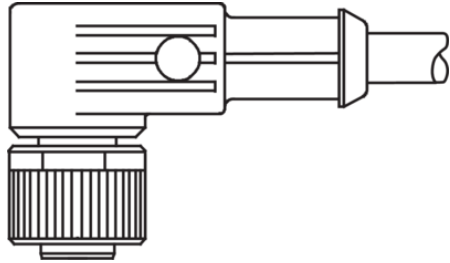

VKPM-W-5/4/LP

Anschlusskabel
Connection cable
Câble de raccordement

di-soric GmbH & Co. KG
Steinbeisstraße 6
DE-73660 Urbach
Germany
Tel: +49 (0) 7181/9879-0
info@di-soric.de · www.di-soric.com

203536

Stand 15.09.21, Änderungen vorbehalten
As of 09/15/21, subject to change
État 15.09.21, sous réserve de modifications