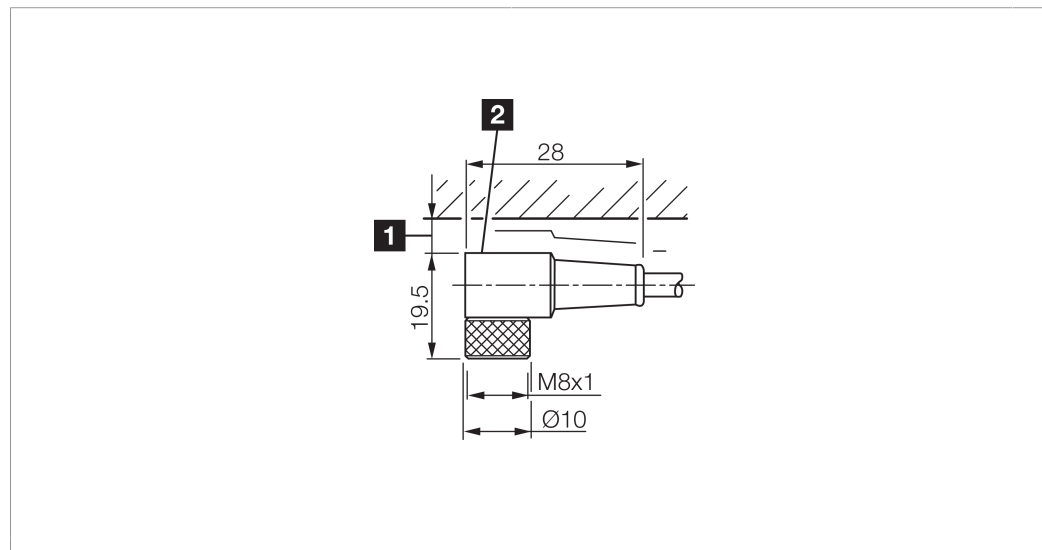

Stand 15.09.21, Änderungen vorbehalten  
 As of 09/15/21, subject to change  
 État 15.09.21, sous réserve de modifications

1) Montage-Freiraum ab Oberkante Steckverbinder / Mounting free space from upper edge of plug connector / Espace de montage à partir du bord supérieur du connecteur  
 2) LED (2x) nur bei TKHM-W- ... / LP / LED (2x) only with TKHM-W- ... / LP / LED (2x) uniquement pour TKHM-W- ... / LP mm

Technische Daten	Technical data	Caractéristiques techniques	+20°C, 24 V DC
Bauform	Design	Conception	gewinkelt / offenes Kabelende / Angled / open cable end / Extrémité de câble angulaire/ouverte
Kabellänge	Cable length	Longueur de câble	5.000 mm
Betriebsspannung	Service voltage	Tension de service	< 30 V DC
Besonderheiten	Characteristics	Particularités	Metallmutter / Metal nut / Écrou métallique
Material	Material	Matériau	Kabel, Stecker, PUR, PUR / Cable, Connector, Polyurethane, Polyurethane / Câble, Connecteur, PUR, PUR
Umgebungstemperatur Betrieb	Ambient temperature during operation	Température ambiante de fonctionnement	-5 ... +80 °C
Schutzart	Protection type	Indice de protection	IP 67
Anschluss	Connection	Raccordement	Buchse, M8, 3-polig / Socket, M8, 3-pin / Connecteur femelle, M8, 3 pôles

特点

材料

工作环境温度

防护等级

连接

**+20°C, 24 V DC**

弯型 / 裸露的电缆端部

5.000 mm