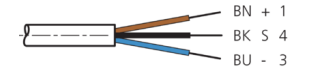

2) LED (2x) 仅限 TKHM-W- ... / LP

mm

BK : 黑色  
 BN : 棕色

BU : 蓝色

**技术数据**

型式

电缆长度

工作电压