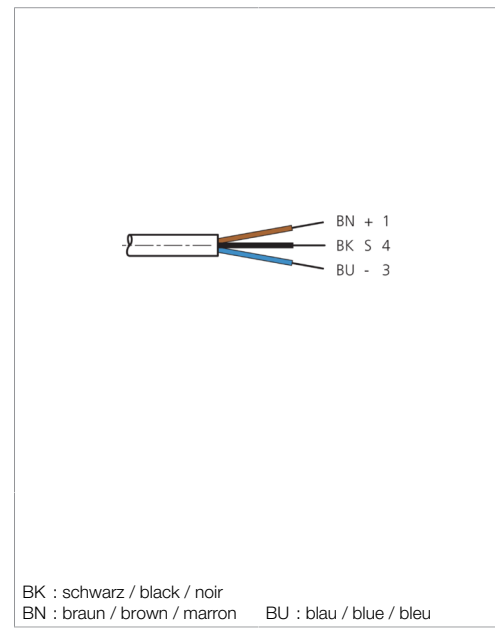

Technische Daten	Technical data	Caractéristiques techniques	+20°C, 24 V DC
Bauform	Design	Conception	gewinkelt / offenes Kabelende / Angled / open cable end / Extrémité de câble angulaire/ouverte
Kabellänge	Cable length	Longueur de câble	5.000 mm
Betriebsspannung	Service voltage	Tension de service	< 30 V DC
Besonderheiten	Characteristics	Particularités	Metallmutter / Metal nut / Écrou métallique
Material	Material	Matériau	Kabel, Stecker, PUR, PUR / Cable, Connector, Polyurethane, Polyurethane / Câble, Connecteur, PUR, PUR
Umgebungstemperatur Betrieb	Ambient temperature during operation	Température ambiante de fonctionnement	-5 ... +80 °C
Schutzart	Protection type	Indice de protection	IP 67
Anschluss	Connection	Raccordement	Buchse, M8, 3-polig / Socket, M8, 3-pin / Connecteur femelle, M8, 3 pôles