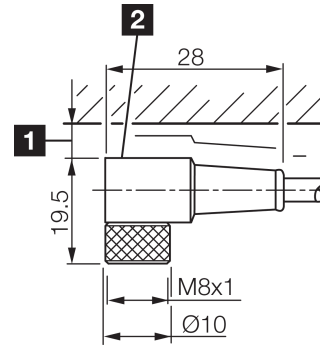

Technische Daten	Technical data	Caractéristiques techniques	+20°C, 24 V DC
Bauform	Design	Conception	gewinkelt / offenes Kabelende / Angled / open cable end / Extrémité de câble angulaire/ouverte
Kabellänge	Cable length	Longueur de câble	5.000 mm
Betriebsspannung	Service voltage	Tension de service	< 30 V DC
Besonderheiten	Characteristics	Particularités	Metallmutter / Metal nut / Écrou métallique
Material	Material	Matériau	Kabel, Stecker, PUR, PUR / Cable, Connector, Polyurethane, Polyurethane / Câble, Connecteur, PUR, PUR
Umgebungstemperatur Betrieb	Ambient temperature during operation	Température ambiante de fonctionnement	-5 ... +80 °C
Schutzart	Protection type	Indice de protection	IP 67
Anschluss	Connection	Raccordement	Buchse, M8, 3-polig / Socket, M8, 3-pin / Connecteur femelle, M8, 3 pôles

**TKHM-W-5/LP**

连接电缆

di-soric GmbH & Co. KG  
 Steinbeisstraße 6  
 DE-73660 Urbach  
 Germany  
 Tel: +49 (0) 7181/9879-0  
 info@di-soric.de · www.di-soric.com

201718

版本 21.09.15, 保留变更权

1) 从插接件上边缘算起的装配空隙

2) LED (2x) 仅限 TKHM-W- ... / LP

mm

BK : 黑色  
 BN : 棕色

BU : 蓝色

**技术数据**

型式

电缆长度

工作电压

特点

材料

工作环境温度

防护等级

连接

**+20°C, 24 V DC**

弯型 / 裸露的电缆端部

5.000 mm