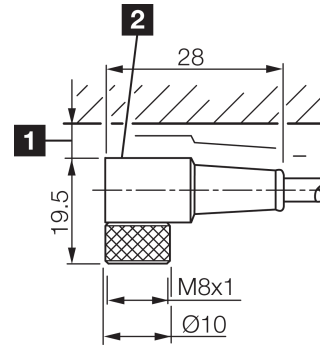

TKHM-W-10/LP

Anschlusskabel
 Connection cable
 Câble de raccordement

di-soric GmbH & Co. KG
 Steinbeisstraße 6
 DE-73660 Urbach
 Germany
 Tel: +49 (0) 7181/9879-0
 info@di-soric.de · www.di-soric.com

1) Montage-Freiraum ab Oberkante Steckverbinder / Mounting free space from upper edge of plug connector / Espace de montage à partir du bord supérieur du connecteur
 2) LED (2x) nur bei TKHM-W- ... / LP / LED (2x) only with TKHM-W- ... / LP / LED (2x) uniquement pour TKHM-W- ... / LP mm

BK : schwarz / black / noir
 BN : braun / brown / marron BU : blau / blue / bleu

Stand 15.09.21, Änderungen vorbehalten
 As of 09/15/21, subject to change
 État 15.09.21, sous réserve de modifications

Technische Daten	Technical data	Caractéristiques techniques	+20°C, 24 V DC
Bauform	Design	Conception	gewinkelt / offenes Kabelende / Angled / open cable end / Extrémité de câble angulaire/ouverte
Kabellänge	Cable length	Longueur de câble	10.000 mm
Betriebsspannung	Service voltage	Tension de service	< 30 V DC
Besonderheiten	Characteristics	Particularités	Metallmutter / Metal nut / Écrou métallique
Material	Material	Matériau	Kabel, Stecker, PUR, PUR / Cable, Connector, Polyurethane, Polyurethane / Câble, Connecteur, PUR, PUR
Umgebungstemperatur Betrieb	Ambient temperature during operation	Température ambiante de fonctionnement	-5 ... +80 °C
Schutzart	Protection type	Indice de protection	IP 67
Anschluss	Connection	Raccordement	Buchse, M8, 3-polig / Socket, M8, 3-pin / Connecteur femelle, M8, 3 pôles

材料

工作环境温度

防护等级

连接

+20°C, 24 V DC

弯型 / 裸露的电缆端部

10.000 mm

< 30 V DC