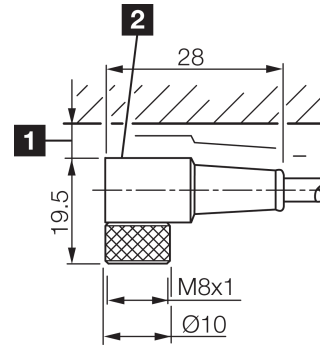

BK : schwarz / black / noir
 BN : braun / brown / marron BU : blau / blue / bleu

Stand 15.09.21, Änderungen vorbehalten
 As of 09/15/21, subject to change
 État 15.09.21, sous réserve de modifications

Technische Daten	Technical data	Caractéristiques techniques	+20°C, 24 V DC
Bauform	Design	Conception	gewinkelt / offenes Kabelende / Angled / open cable end / Extrémité de câble angulaire/ouverte
Kabellänge	Cable length	Longueur de câble	10.000 mm
Betriebsspannung	Service voltage	Tension de service	< 30 V DC
Besonderheiten	Characteristics	Particularités	Metallmutter / Metal nut / Écrou métallique
Material	Material	Matériau	Kabel, Stecker, PUR, PUR / Cable, Connector, Polyurethane, Polyurethane / Câble, Connecteur, PUR, PUR
Umgebungstemperatur Betrieb	Ambient temperature during operation	Température ambiante de fonctionnement	-5 ... +80 °C
Schutzart	Protection type	Indice de protection	IP 67
Anschluss	Connection	Raccordement	Buchse, M8, 3-polig / Socket, M8, 3-pin / Connecteur femelle, M8, 3 pôles

TKHM-W-10/LP

连接电缆

di-soric GmbH & Co. KG
 Steinbeisstraße 6
 DE-73660 Urbach
 Germany
 Tel: +49 (0) 7181/9879-0
 info@di-soric.de · www.di-soric.com

版本 21.09.15, 保留变更权

1) 从插接件上边缘算起的装配空隙

2) LED (2x) 仅限 TKHM-W- ... / LP

mm

BK : 黑色
 BN : 棕色

BU : 蓝色

技术数据

型式

电缆长度

工作电压

特点