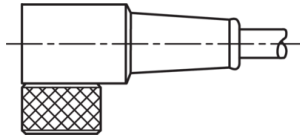

TKHM-W-10/LP

Anschlusskabel
 Connection cable
 Câble de raccordement

di-soric GmbH & Co. KG
 Steinbeisstraße 6
 DE-73660 Urbach
 Germany
 Tel: +49 (0) 7181/9879-0
 info@di-soric.de · www.di-soric.com

1) Montage-Freiraum ab Oberkante Steckverbinder / Mounting free space from upper edge of plug connector / Espace de montage à partir du bord supérieur du connecteur
 2) LED (2x) nur bei TKHM-W- ... / LP / LED (2x) only with TKHM-W- ... / LP / LED (2x) uniquement pour TKHM-W- ... / LP mm

BK : schwarz / black / noir
 BN : braun / brown / marron BU : blau / blue / bleu

Stand 15.09.21, Änderungen vorbehalten
 As of 09/15/21, subject to change
 État 15.09.21, sous réserve de modifications

Technische Daten	Technical data	Caractéristiques techniques	+20°C, 24 V DC
Bauform	Design	Conception	gewinkelt / offenes Kabelende / Angled / open cable end / Extrémité de câble angulaire/ouverte
Kabellänge	Cable length	Longueur de câble	10.000 mm
Betriebsspannung	Service voltage	Tension de service	< 30 V DC
Besonderheiten	Characteristics	Particularités	Metallmutter / Metal nut / Écrou métallique
Material	Material	Matériau	Kabel, Stecker, PUR, PUR / Cable, Connector, Polyurethane, Polyurethane / Câble, Connecteur, PUR, PUR
Umgebungstemperatur Betrieb	Ambient temperature during operation	Température ambiante de fonctionnement	-5 ... +80 °C
Schutzart	Protection type	Indice de protection	IP 67
Anschluss	Connection	Raccordement	Buchse, M8, 3-polig / Socket, M8, 3-pin / Connecteur femelle, M8, 3 pôles