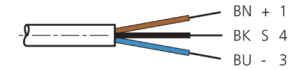

TKHM-W-10/LP

Anschlusskabel
 Connection cable
 Câble de raccordement

di-soric GmbH & Co. KG
 Steinbeisstraße 6
 DE-73660 Urbach
 Germany
 Tel: +49 (0) 7181/9879-0
 info@di-soric.de · www.di-soric.com

1) Montage-Freiraum ab Oberkante Steckverbinder / Mounting free space from upper edge of plug connector / Espace de montage à partir du bord supérieur du connecteur
 2) LED (2x) nur bei TKHM-W- ... / LP / LED (2x) only with TKHM-W- ... / LP / LED (2x) uniquement pour TKHM-W- ... / LP mm

BK : schwarz / black / noir
 BN : braun / brown / marron BU : blau / blue / bleu

Stand 15.09.21, Änderungen vorbehalten
 As of 09/15/21, subject to change
 État 15.09.21, sous réserve de modifications

Technische Daten	Technical data	Caractéristiques techniques	+20°C, 24 V DC
Bauform	Design	Conception	gewinkelt / offenes Kabelende / Angled / open cable end / Extrémité de câble angulaire/ouverte
Kabellänge	Cable length	Longueur de câble	10.000 mm
Betriebsspannung	Service voltage	Tension de service	< 30 V DC
Besonderheiten	Characteristics	Particularités	Metallmutter / Metal nut / Écrou métallique
Material	Material	Matériau	Kabel, Stecker, PUR, PUR / Cable, Connector, Polyurethane, Polyurethane / Câble, Connecteur, PUR, PUR
Umgebungstemperatur Betrieb	Ambient temperature during operation	Température ambiante de fonctionnement	-5 ... +80 °C
Schutzart	Protection type	Indice de protection	IP 67
Anschluss	Connection	Raccordement	Buchse, M8, 3-polig / Socket, M8, 3-pin / Connecteur femelle, M8, 3 pôles