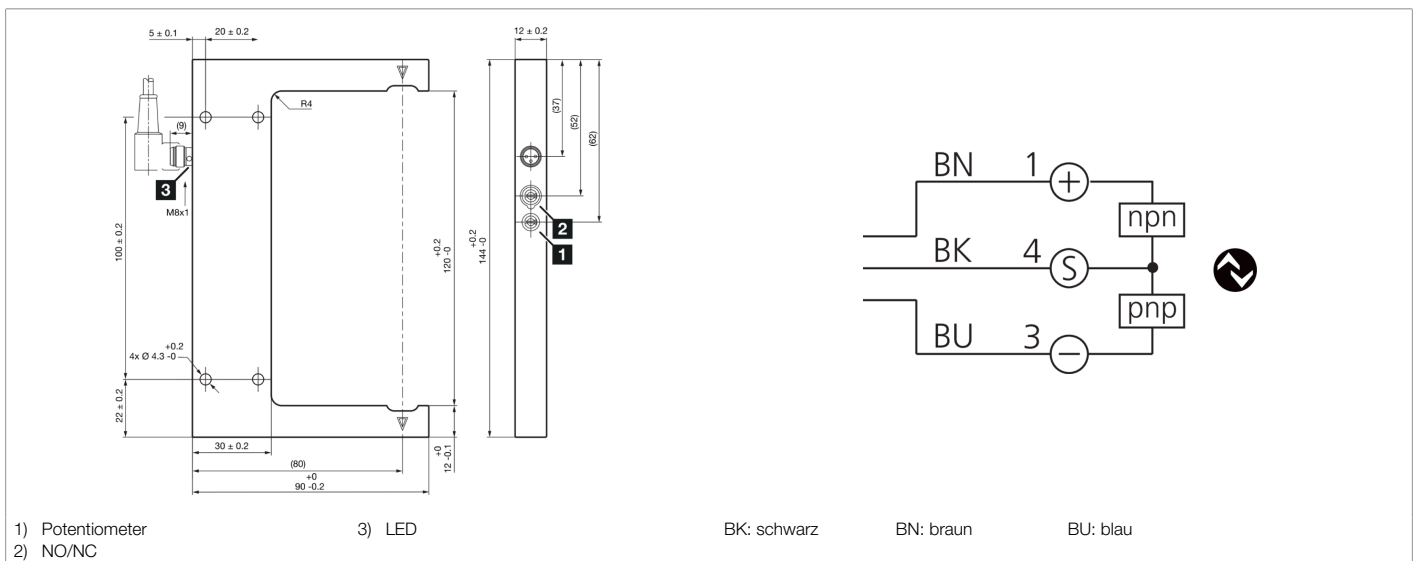

**210893**  
**OGU 121 G3-T3/V4A**  
**Gabellichtschranke**

- Robustes Edelstahlgehäuse für den Einsatz in der Pharma-, Getränke- und Lebensmittelindustrie
- 4 Betriebsmodi als IO-Link Parameter
- Anzugs-/ und Ausschaltverzögerung als IO-Link Parameter
- Diagnose mit IO-Link
- Empfindlichkeit einstellbar
- Hohe Schaltfrequenz
- Hell- / Dunkelschaltung
- Helle Ring-LED
- Hohe Schutzart
- 5 Jahre Gewährleistung

Funktion										

Technische Daten (typ.)	+20°C, 24 V DC
Betriebsspannung	10 ... 30 V DC
Leerlaufstrom (max.)	30 mA
Isolationsspannungsfestigkeit	500 V
Schenkellänge innen	60 mm
Gehäuseabmaße	144 x 90 x 12 mm
Gehäusematerial	Edelstahl (V4A, 1.4404 / AISI 316L - 1.4571 / AISI 316Ti)
Schutzklasse	III, Betrieb an Schutzkleinspannung
Funktionsprinzip	Optisch
Auswertung	digital
Bauform	Gabel
Betriebsmodi	STANDARD, HOCHAUFLÖSEND, LEISTUNG, GESCHWINDIGKEIT
Schaltausgang	Gegentakt, 100 mA, NO/NC, umschaltbar
Schnittstelle	IO-Link (V1.1, COM2 38,4 kBd, Smart Sensor Profile)
Lichtquelle	LED
Farbe	Rot
Modulation	getaktet
Gabelweite	120 mm
Auflösung (Werkseinstellung)	0,5 mm (STANDARD)
Reproduzierbarkeit (Werkseinstellung)	0,02 mm (STANDARD)
Auflösung (STANDARD)	0,5 mm