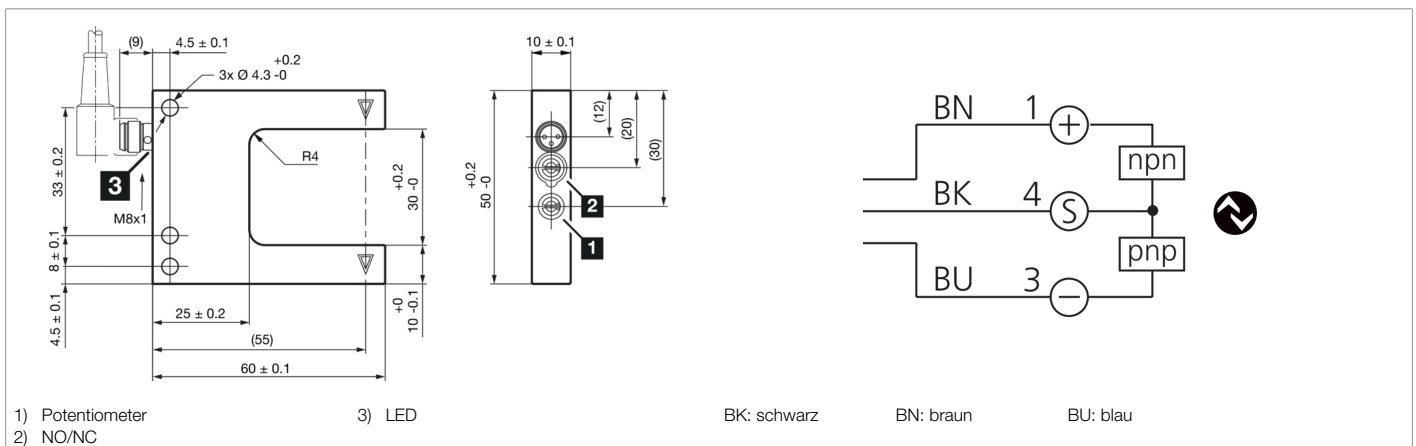

**210891**  
**OGU 031 G3-T3/V4A**  
**Gabellichtschranke**

- Robustes Edelstahlgehäuse für den Einsatz in der Pharma-, Getränke- und Lebensmittelindustrie
- 4 Betriebsmodi als IO-Link Parameter
- Anzugs-/ und Ausschaltverzögerung als IO-Link Parameter
- Diagnose mit IO-Link
- Empfindlichkeit einstellbar
- Hohe Schaltfrequenz
- Hell- / Dunkelschaltung
- Helle Ring-LED
- Hohe Schutzart
- 5 Jahre Gewährleistung

Funktion											

Technische Daten (typ.)	+20°C, 24 V DC
Betriebsspannung	10 ... 30 V DC
Leerlaufstrom (max.)	30 mA
Isolationsspannungsfestigkeit	500 V
Schenkellänge innen	35 mm
Gehäuseabmaße	50 x 60 x 10 mm
Gehäusematerial	Edelstahl (V4A, 1.4404 / AISI 316L - 1.4571 / AISI 316Ti)
Schutzklasse	III, Betrieb an Schutzkleinspannung
Funktionsprinzip	Optisch
Auswertung	digital
Bauform	Gabel
Betriebsmodi	STANDARD, HOCHAUFLÖSEND, LEISTUNG, GESCHWINDIGKEIT
Schaltausgang	Gegentakt, 100 mA, NO/NC, umschaltbar
Schnittstelle	IO-Link (V1.1, COM2 38,4 kBd, Smart Sensor Profile)
Lichtquelle	LED
Farbe	Rot
Modulation	getaktet
Gabelweite	30 mm
Auflösung (Werkseinstellung)	0,3 mm (STANDARD)
Reproduzierbarkeit (Werkseinstellung)	0,02 mm (STANDARD)
Auflösung (STANDARD)	0,3 mm
Reproduzierbarkeit (STANDARD)	0,02 mm
Auflösung (HOCHAUFLÖSEND)	0,2 mm
Reproduzierbarkeit (HOCHAUFLÖSEND)	0,02 mm