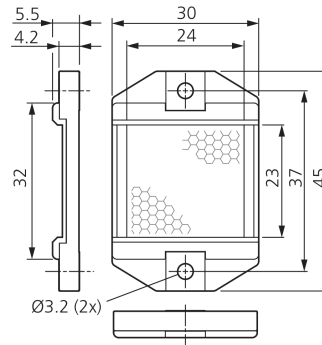

RL 45x30

Reflektor
Reflector
Réflecteur

di-soric GmbH & Co. KG
Steinbeisstraße 6
DE-73660 Urbach
Germany
Tel: +49 (0) 7181/9879-0
info@di-soric.de · www.di-soric.com

207417

mm

Stand 08.04.21, Änderungen vorbehalten
As of 04/08/21, subject to change
État 08.04.21, sous réserve de modifications

Funktion / Function / Fonction

Technische Daten	Technical data	Caractéristiques techniques	+20°C
Sendelichtquelle	Transmitter light source	Source lumineuse émetteur	Laser
Umgebungstemperatur Betrieb	Ambient temperature during operation	Température ambiante de fonctionnement	-20 ... +70 °C

Sicherheitshinweise

Allgemeiner Sicherheitshinweis

WARNUNG! Kein Sicherheitsbauteil gemäß 2006/42/EG und EN 61496-1 /-2! Darf nicht zum Personenschutz eingesetzt werden! Nichtbeachtung kann zu Tod oder schwersten Verletzungen führen! Nur bestimmungsgemäß verwenden!

Safety instructions

General safety notice

WARNING! Not a safety component pursuant to 2006/42/EG and EN 61496-1/-2! May not be used for personal protection! Non-compliance can lead to death or serious injuries! Only use as directed!

Consignes de sécurité

Consigne de sécurité générale

AVERTISSEMENT ! Ce produit n'est pas un composant de sécurité au sens des réglementations 2006/42/CE et NF EN 61496-1/-2 ! Ne pas l'utiliser pour la protection des personnes ! Le non-respect de cette consigne peut entraîner la mort ou des blessures graves ! N'utiliser le produit que selon son utilisation conforme !