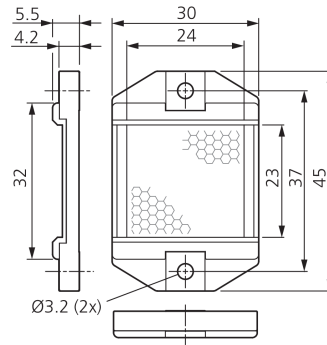

RL 45x30

反射镜

di-soric GmbH & Co. KG
 Steinbeisstraße 6
 DE-73660 Urbach
 Germany
 Tel: +49 (0) 7181/9879-0
 info@di-soric.de · www.di-soric.com

207417

mm

技术数据

发射光源

工作环境温度