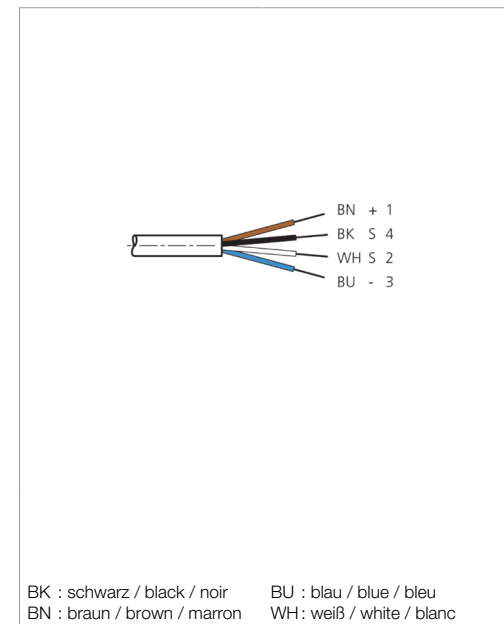

Stand 15.09.21, Änderungen vorbehalten  
 As of 09/15/21, subject to change  
 État 15.09.21, sous réserve de modifications

BK : schwarz / black / noir      BU : blau / blue / bleu  
 BN : braun / brown / marron      WH : weiß / white / blanc

Technische Daten	Technical data	Caractéristiques techniques	+20°C, 24 V DC
Bauform	Design	Conception	gerade / offenes Kabelende / Straight / open cable end / Extrémité de câble droite/ouverte
Kabellänge	Cable length	Longueur de câble	15.000 mm
Betriebsspannung	Service voltage	Tension de service	< 60 V AC/DC
Besonderheiten	Characteristics	Particularités	Metallmutter / Metal nut / Écrou métallique
Material	Material	Matériau	Kabel, Stecker, PUR, PUR / Cable, Connector, Polyurethane, Polyurethane / Câble, Connecteur, PUR, PUR
Umgebungstemperatur Betrieb	Ambient temperature during operation	Température ambiante de fonctionnement	-5 ... +80 °C
Schutzart	Protection type	Indice de protection	IP 67
Anschluss	Connection	Raccordement	Buchse, M8, 4-polig / Socket, M8, 4-pin / Connecteur femelle, M8, 4 pôles

<b>技术数据</b>	<b>+20°C, 24 V DC</b>
型式	直型 / 裸露的电缆端部
电缆长度	15.000 mm
工作电压	< 60 V AC/DC
特点	金属螺母
材料	电缆, 插头, PUR, PUR
工作环境温度	-5 ... +80 °C
防护等级	IP 67
连接	插口, M8, 4 针

**安全提示**

**一般安全提示**  
 警告！没有符合 2006/42/EU 和 EN 61496-1 /-2 标准的安全结构件！不得用于人身安全保护！不遵守规定会导致死亡或重伤危险！仅按规定使用！