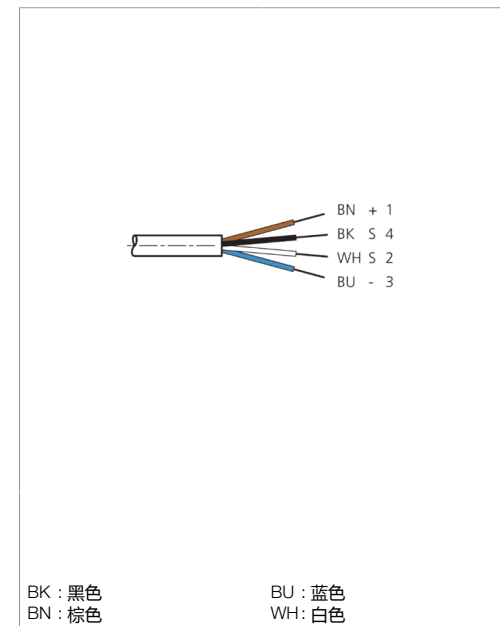

BK : 黑色
BN : 棕色
BU : 蓝色
WH : 白色

技术数据	+20°C, 24 V DC
型式	直型 / 裸露的电缆端部
电缆长度	15.000 mm
工作电压	< 60 V AC/DC
特点	金属螺母
材料	电缆, 插头, PUR, PUR
工作环境温度	-5 ... +80 °C
防护等级	IP 67
连接	插口, M8, 4 针

安全提示

一般安全提示
警告！没有符合 2006/42/EU 和 EN 61496-1 /-2 标准的安全结构件！不得用于人身安全保护！不遵守规定会导致死亡或重伤危险！仅按规定使用！