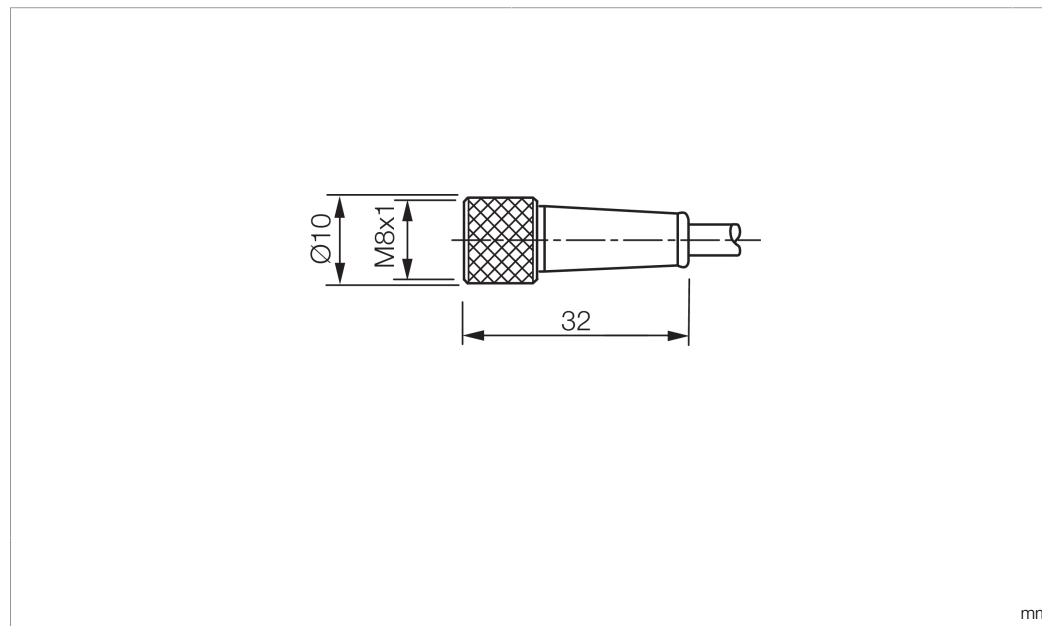

BK : 黑色
BN : 棕色
BU : 蓝色
WH : 白色

技术数据	+20°C, 24 V DC
型式	直型 / 裸露的电缆端部
电缆长度	15.000 mm
工作电压	< 60 V AC/DC
特点	金属螺母
材料	电缆, 插头, PUR, PUR
工作环境温度	-5 ... +80 °C
防护等级	IP 67
连接	插口, M8, 4 针

安全提示

一般安全提示
警告！没有符合 2006/42/EU 和 EN 61496-1 /-2 标准的安全结构件！不得用于人身安全保护！不遵守规定会导致死亡或重伤危险！仅按规定使用！