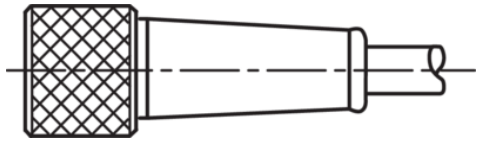

TKHM-Z-15/4

连接电缆

di-soric GmbH & Co. KG
Steinbeisstraße 6
DE-73660 Urbach
Germany
Tel: +49 (0) 7181/9879-0
info@di-soric.de · www.di-soric.com

版本 21.09.15, 保留变更权