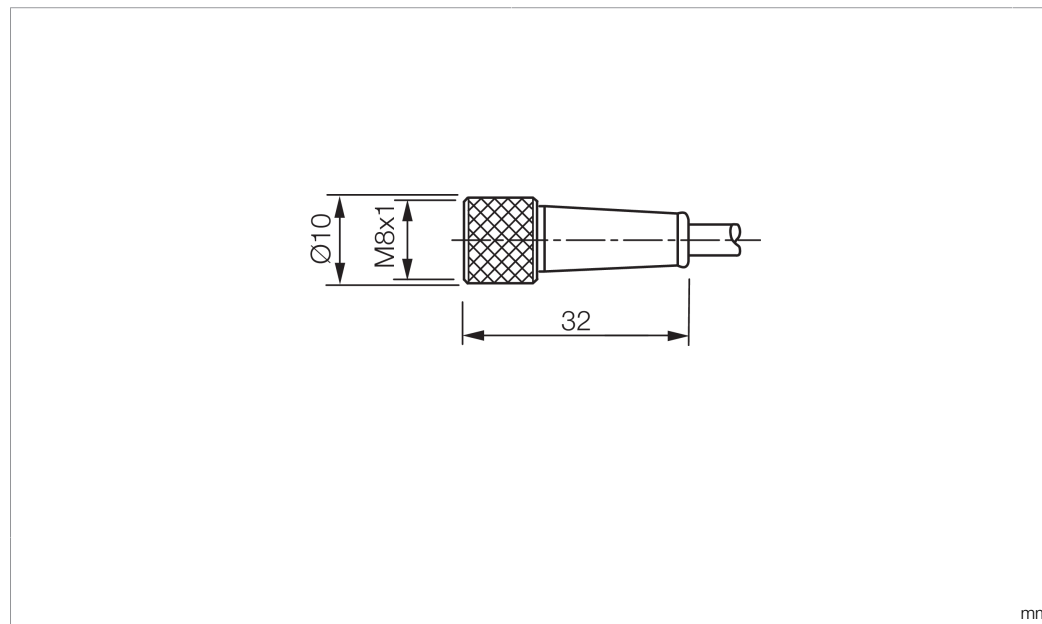

BK : schwarz / black / noir   BU : blau / blue / bleu
BN : braun / brown / marron   WH : weiß / white / blanc

Technische Daten	Technical data	Caractéristiques techniques	+20°C, 24 V DC
Bauform	Design	Conception	gerade / offenes Kabelende / Straight / open cable end / Extrémité de câble droite/ouverte
Kabellänge	Cable length	Longueur de câble	15.000 mm
Betriebsspannung	Service voltage	Tension de service	< 60 V AC/DC
Besonderheiten	Characteristics	Particularités	Metallmutter / Metal nut / Écrou métallique
Material	Material	Matériau	Kabel, Stecker, PUR, PUR / Cable, Connector, Polyurethane, Polyurethane / Câble, Connecteur, PUR, PUR
Umgebungstemperatur Betrieb	Ambient temperature during operation	Température ambiante de fonctionnement	-5 ... +80 °C
Schutzart	Protection type	Indice de protection	IP 67
Anschluss	Connection	Raccordement	Buchse, M8, 4-polig / Socket, M8, 4-pin / Connecteur femelle, M8, 4 pôles

Sicherheitshinweise	Safety instructions	Consignes de sécurité
Allgemeiner Sicherheitshinweis WARNUNG! Kein Sicherheitsbauteil gemäß 2006/42/EG und EN 61496-1 /-2! Darf nicht zum Personenschutz eingesetzt werden! Nichtbeachtung kann zu Tod oder schwersten Verletzungen führen! Nur bestimmungsgemäß verwenden!	General safety notice WARNING! Not a safety component pursuant to 2006/42/EG and EN 61496-1/-2! May not be used for personal protection! Non-compliance can lead to death or serious injuries! Only use as directed!	Consigne de sécurité générale AVERTISSEMENT ! Ce produit n'est pas un composant de sécurité au sens des réglementations 2006/42/CE et NF EN 61496-1/-2 ! Ne pas l'utiliser pour la protection des personnes ! Le non-respect de cette consigne peut entraîner la mort ou des blessures graves ! N'utiliser le produit que selon son utilisation conforme !