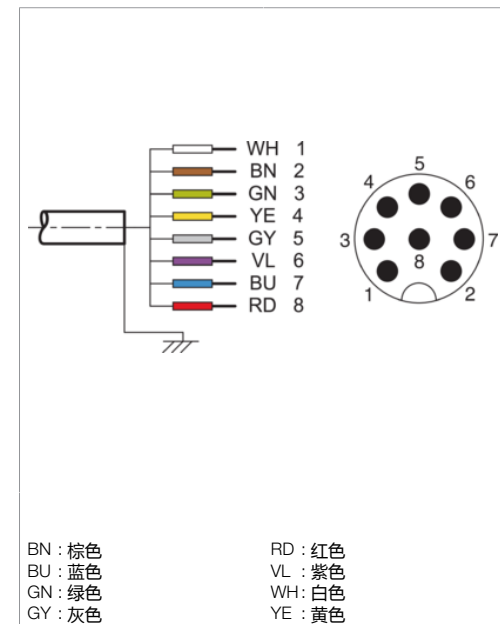

VKHM-Z-5/8

连接电缆

di-soric GmbH & Co. KG
Steinbeisstraße 6
DE-73660 Urbach
Germany
Tel: +49 (0) 7181/9879-0
info@di-soric.de · www.di-soric.com

208154

BN : 棕色
BU : 蓝色
GN : 绿色
GY : 灰色
RD : 红色
VL : 紫色
WH : 白色
YE : 黄色

技术数据	+20°C, 24 V DC
型式	直型 / 裸露的电缆端部
电缆长度	5.000 mm
工作电压	< 30 V AC/DC
特点	金属螺母
材料	电缆, 插头, PUR, PUR
工作环境温度	-20 ... +80 °C
防护等级	IP 67
连接	插口, M12, 8 针

版本 21.09.15, 保留变更权

安全提示

一般安全提示
警告！没有符合 2006/42/EU 和 EN 61496-1 /-2 标准的安全结构件！不得用于人身安全保护！不遵守规定会导致死亡或重伤危险！仅按规定使用！