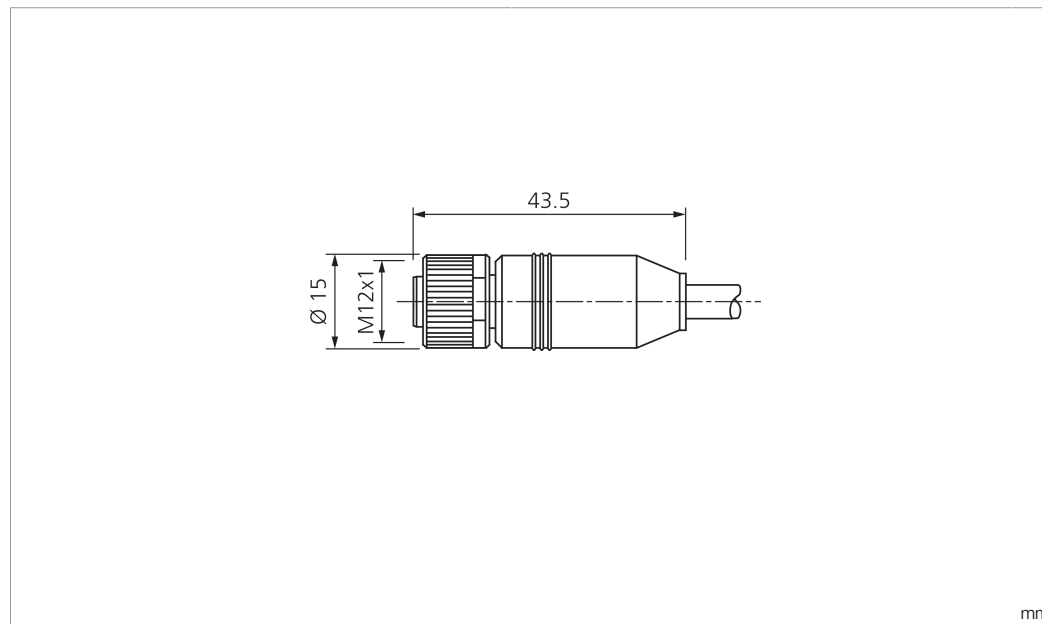

VKHM-Z-5/8

Anschlusskabel
Connection cable
Câble de raccordement

di-soric GmbH & Co. KG
Steinbeisstraße 6
DE-73660 Urbach
Germany
Tel: +49 (0) 7181/9879-0
info@di-soric.de · www.di-soric.com

Stand 15.09.21, Änderungen vorbehalten
As of 09/15/21, subject to change
État 15.09.21, sous réserve de modifications

BN : braun / brown / marron   RD : rot / red / rouge
BU : blau / blue / bleu   VL : violett / violet / violet
GN : grün / green / vert   WH : weiß / white / blanc
GY : grau / grey / gris   YE : gelb / yellow / jaune

Technische Daten	Technical data	Caractéristiques techniques	+20°C, 24 V DC
Bauform	Design	Conception	gerade / offenes Kabelende / Straight / open cable end / Extrémité de câble droite/ouverte
Kabellänge	Cable length	Longueur de câble	5.000 mm
Betriebsspannung	Service voltage	Tension de service	< 30 V AC/DC
Besonderheiten	Characteristics	Particularités	Metallmutter / Metal nut / Écrou métallique
Material	Material	Matériau	Kabel, Stecker, PUR, PUR / Cable, Connector, Polyurethane, Polyurethane / Câble, Connecteur, PUR, PUR
Umgebungstemperatur Betrieb	Ambient temperature during operation	Température ambiante de fonctionnement	-20 ... +80 °C
Schutzart	Protection type	Indice de protection	IP 67
Anschluss	Connection	Raccordement	Buchse, M12, 8-polig / Socket, M12, 8-pin / Connecteur femelle, M12, 8 pôles

Sicherheitshinweise	Safety instructions	Consignes de sécurité
Allgemeiner Sicherheitshinweis WARNUNG! Kein Sicherheitsbauteil gemäß 2006/42/EG und EN 61496-1 /-2! Darf nicht zum Personenschutz eingesetzt werden! Nichtbeachtung kann zu Tod oder schwersten Verletzungen führen! Nur bestimmungsgemäß verwenden!	General safety notice WARNING! Not a safety component pursuant to 2006/42/EG and EN 61496-1/-2! May not be used for personal protection! Non-compliance can lead to death or serious injuries! Only use as directed!	Consigne de sécurité générale AVERTISSEMENT ! Ce produit n'est pas un composant de sécurité au sens des réglementations 2006/42/CE et NF EN 61496-1/-2 ! Ne pas l'utiliser pour la protection des personnes ! Le non-respect de cette consigne peut entraîner la mort ou des blessures graves ! N'utiliser le produit que selon son utilisation conforme !