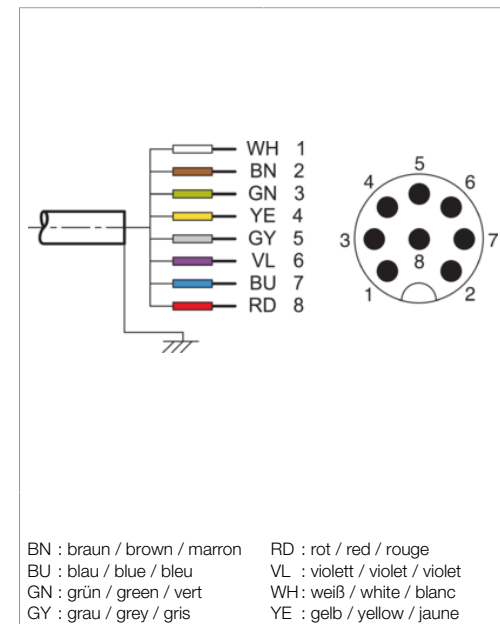

Stand 15.09.21, Änderungen vorbehalten  
 As of 09/15/21, subject to change  
 État 15.09.21, sous réserve de modifications

BN : braun / brown / marron    RD : rot / red / rouge  
 BU : blau / blue / bleu        VL : violett / violet / violet  
 GN : grün / green / vert        WH : weiß / white / blanc  
 GY : grau / grey / gris        YE : gelb / yellow / jaune

Technische Daten	Technical data	Caractéristiques techniques	+20°C, 24 V DC
Bauform	Design	Conception	gerade / offenes Kabelende / Straight / open cable end / Extrémité de câble droite/ouverte
Kabellänge	Cable length	Longueur de câble	5.000 mm
Betriebsspannung	Service voltage	Tension de service	< 30 V AC/DC
Besonderheiten	Characteristics	Particularités	Metallmutter / Metal nut / Écrou métallique
Material	Material	Matériau	Kabel, Stecker, PUR, PUR / Cable, Connector, Polyurethane, Polyurethane / Câble, Connecteur, PUR, PUR
Umgebungstemperatur Betrieb	Ambient temperature during operation	Température ambiante de fonctionnement	-20 ... +80 °C
Schutzart	Protection type	Indice de protection	IP 67
Anschluss	Connection	Raccordement	Buchse, M12, 8-polig / Socket, M12, 8-pin / Connecteur femelle, M12, 8 pôles

<b>技术数据</b>	<b>+20°C, 24 V DC</b>
型式	直型 / 裸露的电缆端部
电缆长度	5.000 mm
工作电压	< 30 V AC/DC
特点	金属螺母
材料	电缆, 插头, PUR, PUR
工作环境温度	-20 ... +80 °C
防护等级	IP 67
连接	插口, M12, 8 针

版本 21.09.15, 保留变更权

**安全提示**

**一般安全提示**  
 警告！没有符合 2006/42/EU 和 EN 61496-1 /-2 标准的安全结构件！不得用于人身安全保护！不遵守规定会导致死亡或重伤危险！仅按规定使用！