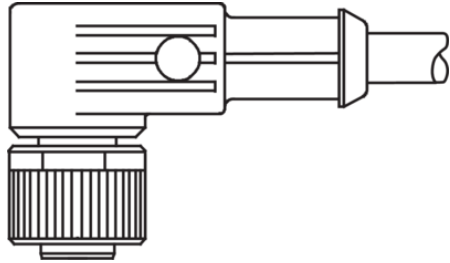

VKHM-W-15/4

Anschlusskabel
Connection cable
Câble de raccordement

di-soric GmbH & Co. KG
Steinbeisstraße 6
DE-73660 Urbach
Germany
Tel: +49 (0) 7181/9879-0
info@di-soric.de · www.di-soric.com

204241

Stand 15.09.21, Änderungen vorbehalten
As of 09/15/21, subject to change
État 15.09.21, sous réserve de modifications