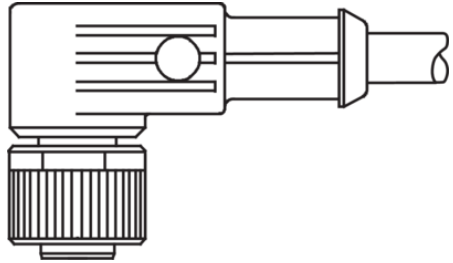

VKHM-W-15/4

连接电缆

di-soric GmbH & Co. KG
Steinbeisstraße 6
DE-73660 Urbach
Germany
Tel: +49 (0) 7181/9879-0
info@di-soric.de · www.di-soric.com

204241

版本 21.09.15, 保留变更权