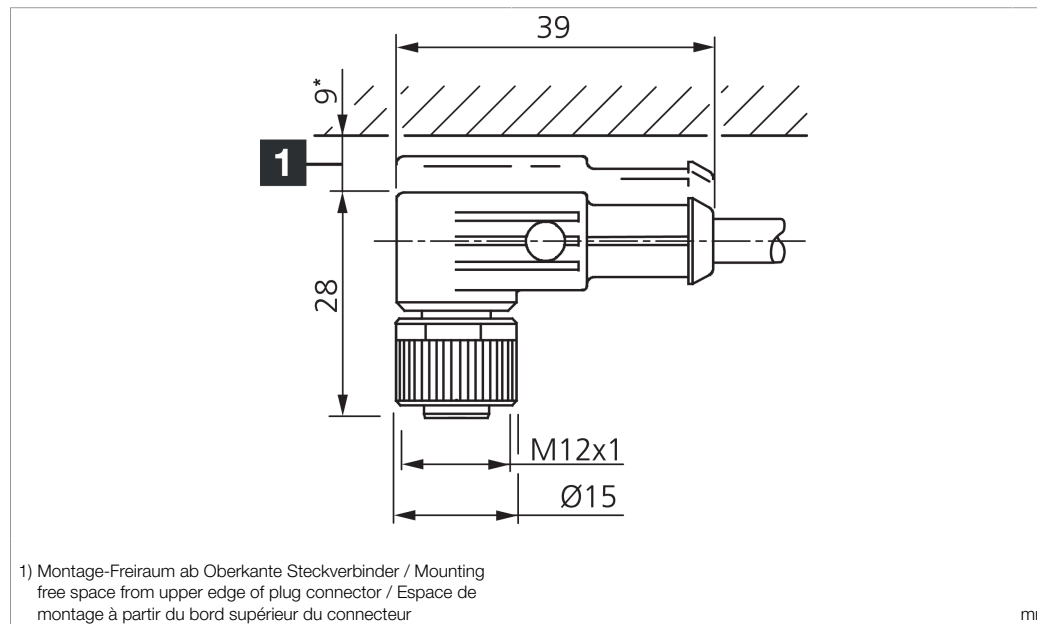

Stand 15.09.21, Änderungen vorbehalten
 As of 09/15/21, subject to change
 État 15.09.21, sous réserve de modifications

| Technische Daten | Technical data | Caractéristiques techniques | +20°C, 24 V DC |
|-----------------------------|--------------------------------------|--|---|
| Bauform | Design | Conception | gewinkelt / offenes Kabelende / Angled / open cable end / Extrémité de câble angulaire/ouverte |
| Kabellänge | Cable length | Longueur de câble | 15.000 mm |
| Betriebsspannung | Service voltage | Tension de service | < 250 V AC/DC |
| Besonderheiten | Characteristics | Particularités | Metallmutter / Metal nut / Écrou métallique |
| Material | Material | Matériau | Kabel, Stecker, PUR, PUR / Cable, Connector, Polyurethane, Polyurethane / Câble, Connecteur, PUR, PUR |
| Umgebungstemperatur Betrieb | Ambient temperature during operation | Température ambiante de fonctionnement | -5 ... +80 °C |
| Schutzart | Protection type | Indice de protection | IP 67 |
| Anschluss | Connection | Raccordement | Buchse, M12, 4-polig / Socket, M12, 4-pin / Connecteur femelle, M12, 4 pôles |