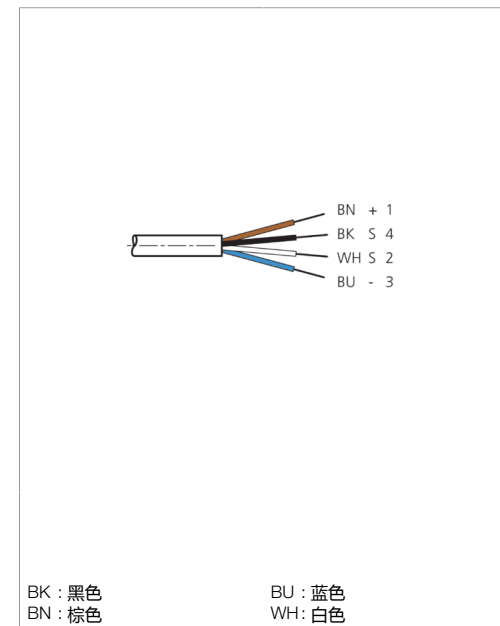

技术数据

型式

电缆长度

工作电压

特点

材料

工作环境温度

防护等级

连接

+20°C, 24 V DC

弯型 / 裸露的电缆端部

15.000 mm

< 250 V AC/DC

金属螺母

电缆, 插头, PUR, PUR

-5 ... +80 °C

IP 67

插口, M12, 4 针

安全提示

一般安全提示

警告！没有符合 2006/42/EU 和 EN 61496-1 /-2 标准的安全结构件！不得用于人身安全保护！不遵守规定会导致死亡或重伤危险！仅按规定使用！