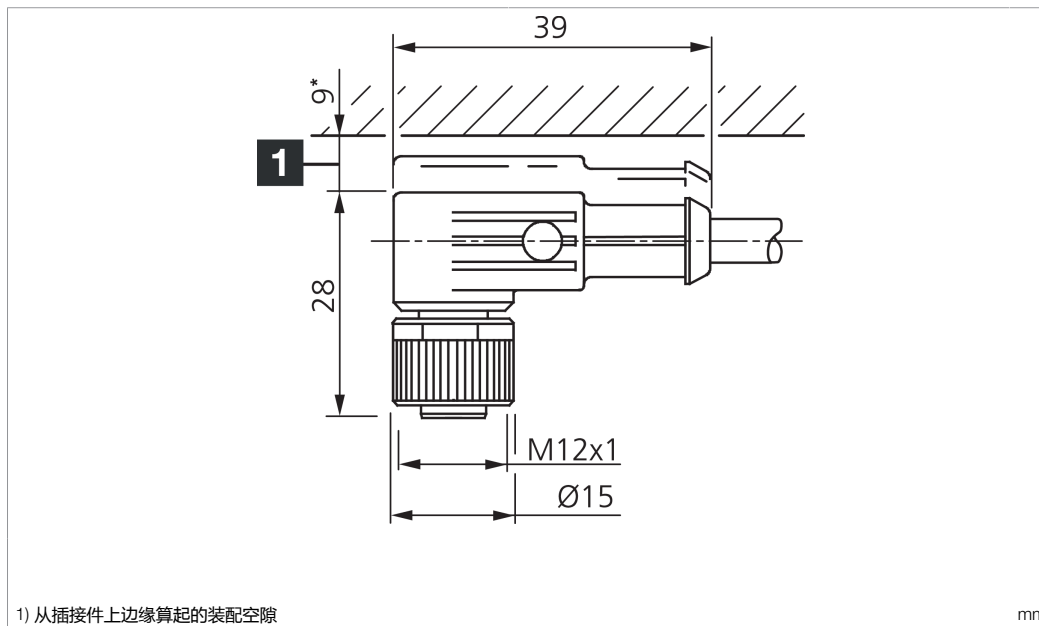

技术数据

型式

电缆长度

工作电压

特点

材料

工作环境温度

防护等级

连接

+20°C, 24 V DC

弯型 / 裸露的电缆端部

15.000 mm

< 250 V AC/DC

金属螺母

电缆, 插头, PUR, PUR

-5 ... +80 °C

IP 67

插口, M12, 4 针

安全提示

一般安全提示

警告！没有符合 2006/42/EU 和 EN 61496-1 /-2 标准的安全结构件！不得用于人身安全保护！不遵守规定会导致死亡或重伤危险！仅按规定使用！