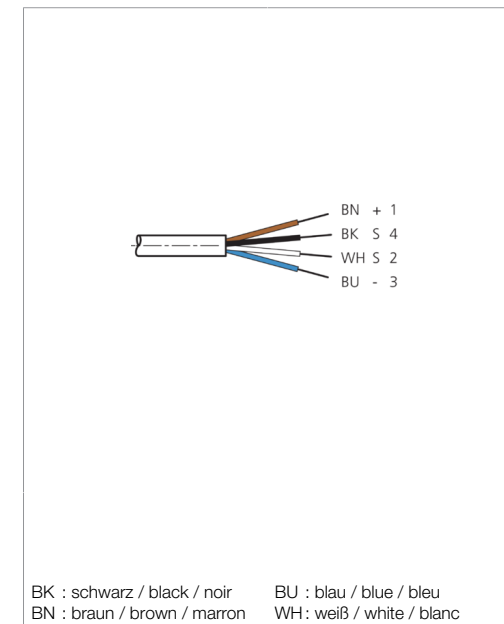

Stand 15.09.21, Änderungen vorbehalten
 As of 09/15/21, subject to change
 État 15.09.21, sous réserve de modifications

| Technische Daten | Technical data | Caractéristiques techniques | +20°C, 24 V DC |
|-----------------------------|--------------------------------------|--|---|
| Bauform | Design | Conception | gewinkelt / offenes Kabelende / Angled / open cable end / Extrémité de câble angulaire/ouverte |
| Kabellänge | Cable length | Longueur de câble | 15.000 mm |
| Betriebsspannung | Service voltage | Tension de service | < 250 V AC/DC |
| Besonderheiten | Characteristics | Particularités | Metallmutter / Metal nut / Écrou métallique |
| Material | Material | Matériau | Kabel, Stecker, PUR, PUR / Cable, Connector, Polyurethane, Polyurethane / Câble, Connecteur, PUR, PUR |
| Umgebungstemperatur Betrieb | Ambient temperature during operation | Température ambiante de fonctionnement | -5 ... +80 °C |
| Schutzart | Protection type | Indice de protection | IP 67 |
| Anschluss | Connection | Raccordement | Buchse, M12, 4-polig / Socket, M12, 4-pin / Connecteur femelle, M12, 4 pôles |