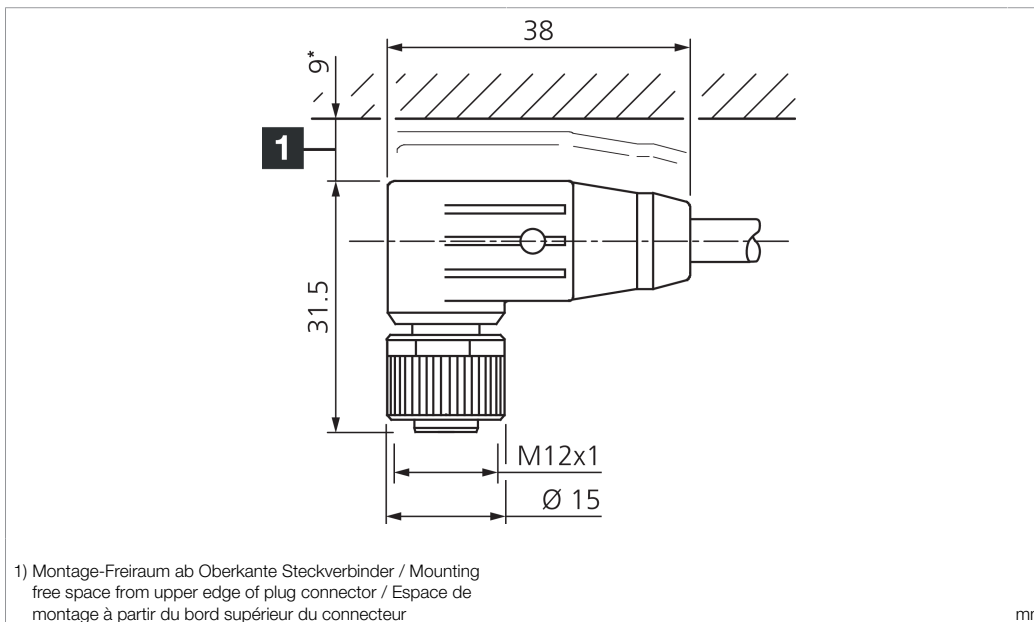

Stand 15.09.21, Änderungen vorbehalten
 As of 09/15/21, subject to change
 État 15.09.21, sous réserve de modifications

Technische Daten	Technical data	Caractéristiques techniques	+20°C, 24 V DC
Bauform	Design	Conception	gewinkelt / offenes Kabelende / Angled / open cable end / Extrémité de câble angulaire/ouverte
Kabellänge	Cable length	Longueur de câble	5.000 mm
Betriebsspannung	Service voltage	Tension de service	< 30 V AC/DC
Besonderheiten	Characteristics	Particularités	Metallmutter / Metal nut / Écrou métallique
Material	Material	Matériau	Kabel, Stecker, PUR, PUR / Cable, Connector, Polyurethane, Polyurethane / Câble, Connecteur, PUR, PUR
Umgebungstemperatur Betrieb	Ambient temperature during operation	Température ambiante de fonctionnement	-20 ... +80 °C
Schutzart	Protection type	Indice de protection	IP 67
Anschluss	Connection	Raccordement	Buchse, M12, 8-polig / Socket, M12, 8-pin / Connecteur femelle, M12, 8 pôles

技术数据	+20°C, 24 V DC
型式	弯型 / 裸露的电缆端部
电缆长度	5.000 mm
工作电压	< 30 V AC/DC
特点	金属螺母
材料	电缆, 插头, PUR, PUR
工作环境温度	-20 ... +80 °C
防护等级	IP 67
连接	插口, M12, 8 针

安全提示

一般安全提示
警告！没有符合 2006/42/EU 和 EN 61496-1 /-2 标准的安全结构件！不得用于人身安全保护！不遵守规定会导致死亡或重伤危险！仅按规定使用！