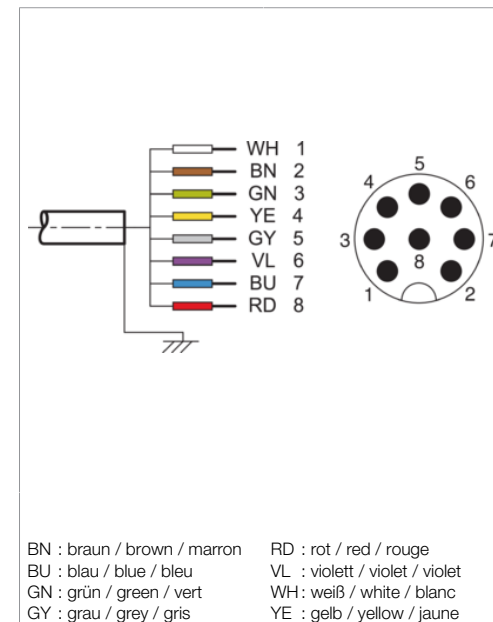

Stand 15.09.21, Änderungen vorbehalten
 As of 09/15/21, subject to change
 État 15.09.21, sous réserve de modifications

Technische Daten	Technical data	Caractéristiques techniques	+20°C, 24 V DC
Bauform	Design	Conception	gewinkelt / offenes Kabelende / Angled / open cable end / Extrémité de câble angulaire/ouverte
Kabellänge	Cable length	Longueur de câble	5.000 mm
Betriebsspannung	Service voltage	Tension de service	< 30 V AC/DC
Besonderheiten	Characteristics	Particularités	Metallmutter / Metal nut / Écrou métallique
Material	Material	Matériau	Kabel, Stecker, PUR, PUR / Cable, Connector, Polyurethane, Polyurethane / Câble, Connecteur, PUR, PUR
Umgebungstemperatur Betrieb	Ambient temperature during operation	Température ambiante de fonctionnement	-20 ... +80 °C
Schutzart	Protection type	Indice de protection	IP 67
Anschluss	Connection	Raccordement	Buchse, M12, 8-polig / Socket, M12, 8-pin / Connecteur femelle, M12, 8 pôles

VKHM-W-5/8

连接电缆

di-soric GmbH & Co. KG
Steinbeisstraße 6
DE-73660 Urbach
Germany
Tel: +49 (0) 7181/9879-0
info@di-soric.de · www.di-soric.com

203681

版本 21.09.15, 保留变更权

1) 从插接件上边缘算起的装配空隙

mm

BN : 棕色
BU : 蓝色
GN : 绿色
GY : 灰色
RD : 红色
VL : 紫色
WH : 白色
YE : 黄色

技术数据	+20°C, 24 V DC
型式	弯型 / 裸露的电缆端部
电缆长度	5.000 mm
工作电压	< 30 V AC/DC
特点	金属螺母
材料	电缆, 插头, PUR, PUR
工作环境温度	-20 ... +80 °C
防护等级	IP 67
连接	插口, M12, 8 针

安全提示

一般安全提示
警告！没有符合 2006/42/EU 和 EN 61496-1 /-2 标准的安全结构件！不得用于人身安全保护！不遵守规定会导致死亡或重伤危险！仅按规定使用！