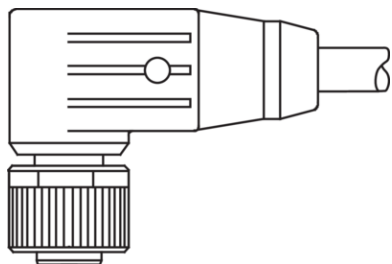

VKHM-W-5/8

Anschlusskabel
Connection cable
Câble de raccordement

di-soric GmbH & Co. KG
Steinbeisstraße 6
DE-73660 Urbach
Germany
Tel: +49 (0) 7181/9879-0
info@di-soric.de · www.di-soric.com

203681

Stand 15.09.21, Änderungen vorbehalten
As of 09/15/21, subject to change
État 15.09.21, sous réserve de modifications