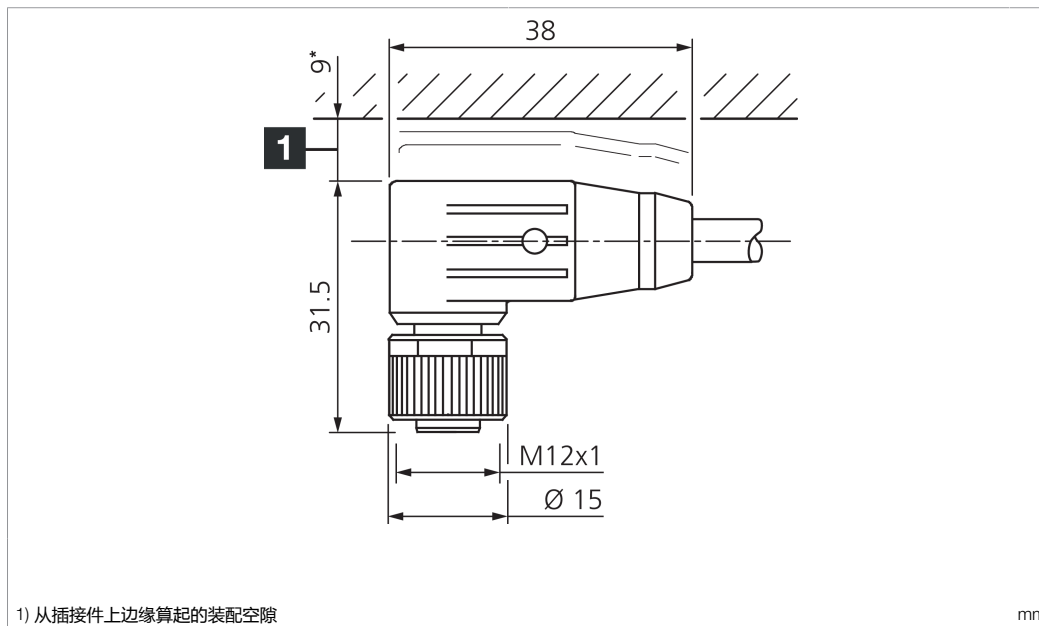

Stand 15.09.21, Änderungen vorbehalten
 As of 09/15/21, subject to change
 État 15.09.21, sous réserve de modifications

Technische Daten	Technical data	Caractéristiques techniques	+20°C, 24 V DC
Bauform	Design	Conception	gewinkelt / offenes Kabelende / Angled / open cable end / Extrémité de câble angulaire/ouverte
Kabellänge	Cable length	Longueur de câble	5.000 mm
Betriebsspannung	Service voltage	Tension de service	< 30 V AC/DC
Besonderheiten	Characteristics	Particularités	Metallmutter / Metal nut / Écrou métallique
Material	Material	Matériau	Kabel, Stecker, PUR, PUR / Cable, Connector, Polyurethane, Polyurethane / Câble, Connecteur, PUR, PUR
Umgebungstemperatur Betrieb	Ambient temperature during operation	Température ambiante de fonctionnement	-20 ... +80 °C
Schutzart	Protection type	Indice de protection	IP 67
Anschluss	Connection	Raccordement	Buchse, M12, 8-polig / Socket, M12, 8-pin / Connecteur femelle, M12, 8 pôles

VKHM-W-5/8

连接电缆

di-soric GmbH & Co. KG
Steinbeisstraße 6
DE-73660 Urbach
Germany
Tel: +49 (0) 7181/9879-0
info@di-soric.de · www.di-soric.com

203681

版本 21.09.15, 保留变更权

1) 从插接件上边缘算起的装配空隙

mm

BN : 棕色
BU : 蓝色
GN : 绿色
GY : 灰色
RD : 红色
VL : 紫色
WH : 白色
YE : 黄色

技术数据	+20°C, 24 V DC
型式	弯型 / 裸露的电缆端部
电缆长度	5.000 mm
工作电压	< 30 V AC/DC
特点	金属螺母
材料	电缆, 插头, PUR, PUR
工作环境温度	-20 ... +80 °C
防护等级	IP 67
连接	插口, M12, 8 针

安全提示

一般安全提示
警告！没有符合 2006/42/EU 和 EN 61496-1 /-2 标准的安全结构件！不得用于人身安全保护！不遵守规定会导致死亡或重伤危险！仅按规定使用！