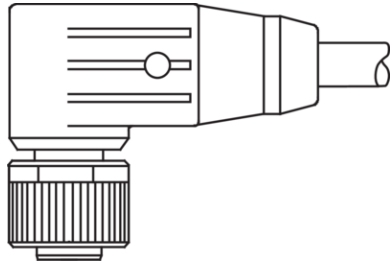

VKHM-W-5/8

连接电缆

di-soric GmbH & Co. KG
Steinbeisstraße 6
DE-73660 Urbach
Germany
Tel: +49 (0) 7181/9879-0
info@di-soric.de · www.di-soric.com

203681

版本 21.09.15, 保留变更权