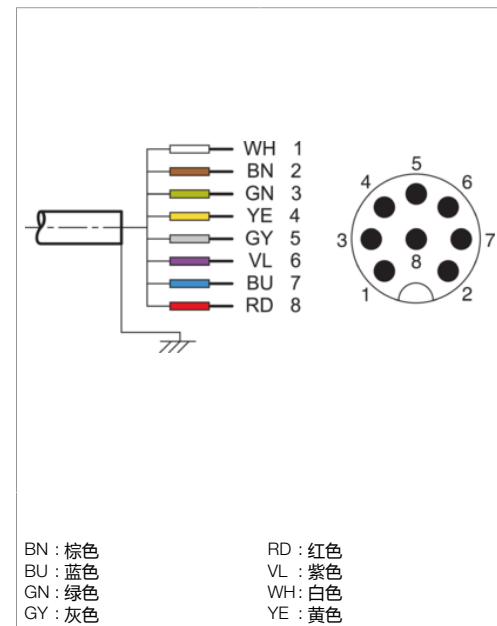

Stand 15.09.21, Änderungen vorbehalten
 As of 09/15/21, subject to change
 État 15.09.21, sous réserve de modifications

Technische Daten	Technical data	Caractéristiques techniques	+20°C, 24 V DC
Bauform	Design	Conception	gewinkelt / offenes Kabelende / Angled / open cable end / Extrémité de câble angulaire/ouverte
Kabellänge	Cable length	Longueur de câble	5.000 mm
Betriebsspannung	Service voltage	Tension de service	< 30 V AC/DC
Besonderheiten	Characteristics	Particularités	Metallmutter / Metal nut / Écrou métallique
Material	Material	Matériau	Kabel, Stecker, PUR, PUR / Cable, Connector, Polyurethane, Polyurethane / Câble, Connecteur, PUR, PUR
Umgebungstemperatur Betrieb	Ambient temperature during operation	Température ambiante de fonctionnement	-20 ... +80 °C
Schutzart	Protection type	Indice de protection	IP 67
Anschluss	Connection	Raccordement	Buchse, M12, 8-polig / Socket, M12, 8-pin / Connecteur femelle, M12, 8 pôles

VKHM-W-5/8

连接电缆

di-soric GmbH & Co. KG
Steinbeisstraße 6
DE-73660 Urbach
Germany
Tel: +49 (0) 7181/9879-0
info@di-soric.de · www.di-soric.com

203681

版本 21.09.15, 保留变更权

1) 从插接件上边缘算起的装配空隙

mm

BN : 棕色
BU : 蓝色
GN : 绿色
GY : 灰色
RD : 红色
VL : 紫色
WH : 白色
YE : 黄色

技术数据	+20°C, 24 V DC
型式	弯型 / 裸露的电缆端部
电缆长度	5.000 mm
工作电压	< 30 V AC/DC
特点	金属螺母
材料	电缆, 插头, PUR, PUR
工作环境温度	-20 ... +80 °C
防护等级	IP 67
连接	插口, M12, 8 针

安全提示

一般安全提示
警告！没有符合 2006/42/EU 和 EN 61496-1 /-2 标准的安全结构件！不得用于人身安全保护！不遵守规定会导致死亡或重伤危险！仅按规定使用！