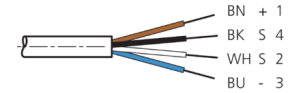

BK : 黑色
BN : 棕色

BU : 蓝色
WH : 白色

技术数据

型式

电缆长度

工作电压

特点

材料

工作环境温度

防护等级

连接

+20°C, 24 V DC

直型 / 裸露的电缆端部

15.000 mm

< 250 V AC/DC

金属螺母

电缆, 插头, PUR, PUR

-5 ... +80 °C

IP 67

插口, M12, 4 针

版本 21.09.15, 保留变更权

安全提示

一般安全提示

警告！没有符合 2006/42/EU 和 EN 61496-1 /-2 标准的安全结构件！不得用于人身安全保护！不遵守规定会导致死亡或重伤危险！仅按规定使用！