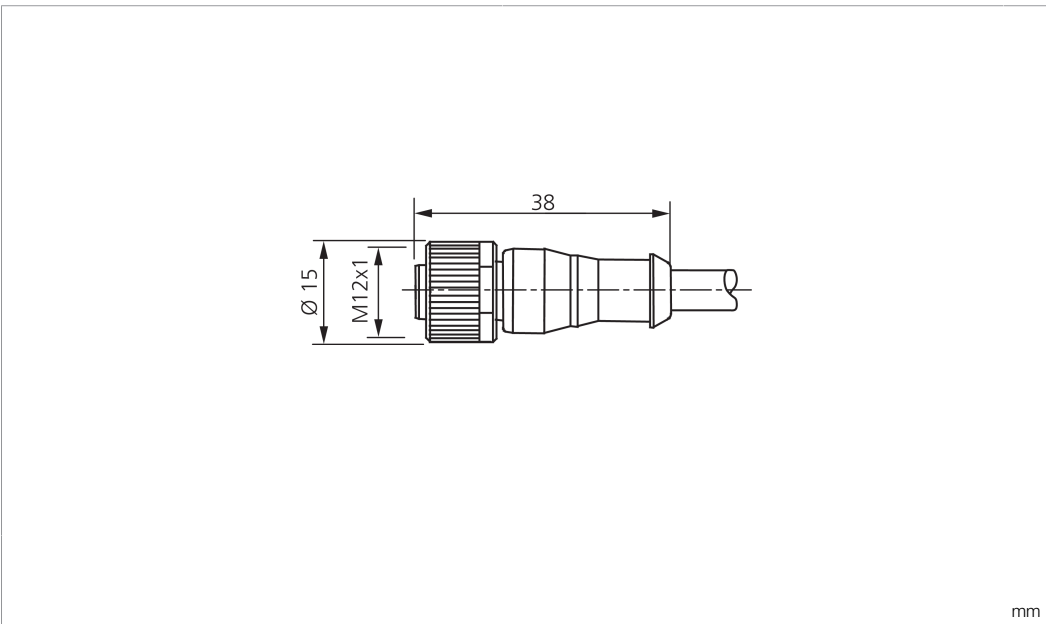

Technische Daten	Technical data	Caractéristiques techniques	+20°C, 24 V DC
Bauform	Design	Conception	gerade / offenes Kabelende / Straight / open cable end / Extrémité de câble droite/ouverte
Kabellänge	Cable length	Longueur de câble	15.000 mm
Betriebsspannung	Service voltage	Tension de service	< 250 V AC/DC
Besonderheiten	Characteristics	Particularités	Metallmutter / Metal nut / Écrou métallique
Material	Material	Matériau	Kabel, Stecker, PUR, PUR / Cable, Connector, Polyurethane, Polyurethane / Câble, Connecteur, PUR, PUR
Umgebungstemperatur Betrieb	Ambient temperature during operation	Température ambiante de fonctionnement	-5 ... +80 °C
Schutzart	Protection type	Indice de protection	IP 67
Anschluss	Connection	Raccordement	Buchse, M12, 4-polig / Socket, M12, 4-pin / Connecteur femelle, M12, 4 pôles

直型 / 裸露的电缆端部

15.000 mm

< 250 V AC/DC

金属螺母

电缆, 插头, PUR, PUR

-5 ... +80 °C

IP 67

插口, M12, 4 针