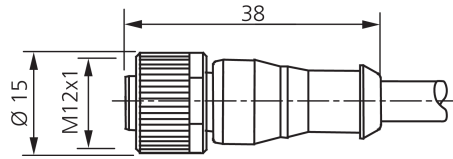

mm

BK : 黑色
BN : 棕色

BU : 蓝色
WH : 白色

技术数据

型式

电缆长度

工作电压

特点

材料

工作环境温度

防护等级

连接

+20°C, 24 V DC

直型 / 裸露的电缆端部

15.000 mm

< 250 V AC/DC

金属螺母

电缆, 插头, PUR, PUR

-5 ... +80 °C

IP 67

插口, M12, 4 针

版本 21.09.15, 保留变更权

安全提示

一般安全提示

警告！没有符合 2006/42/EU 和 EN 61496-1 /-2 标准的安全结构件！不得用于人身安全保护！不遵守规定会导致死亡或重伤危险！仅按规定使用！