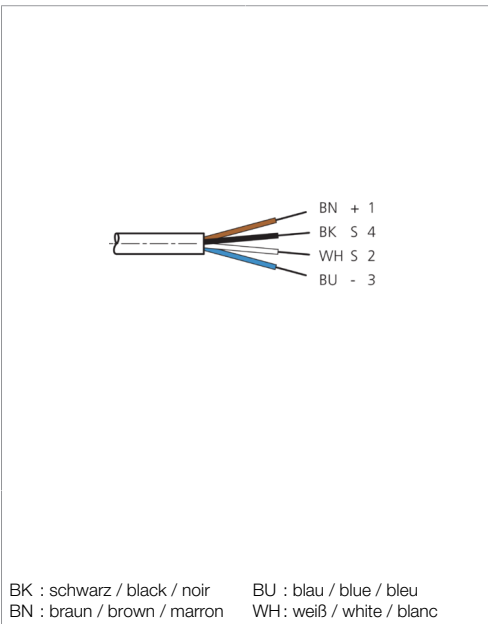

Technische Daten	Technical data	Caractéristiques techniques	+20°C, 24 V DC
Bauform	Design	Conception	gerade / offenes Kabelende / Straight / open cable end / Extrémité de câble droite/ouverte
Kabellänge	Cable length	Longueur de câble	15.000 mm
Betriebsspannung	Service voltage	Tension de service	< 250 V AC/DC
Besonderheiten	Characteristics	Particularités	Metallmutter / Metal nut / Écrou métallique
Material	Material	Matériau	Kabel, Stecker, PUR, PUR / Cable, Connector, Polyurethane, Polyurethane / Câble, Connecteur, PUR, PUR
Umgebungstemperatur Betrieb	Ambient temperature during operation	Température ambiante de fonctionnement	-5 ... +80 °C
Schutzart	Protection type	Indice de protection	IP 67
Anschluss	Connection	Raccordement	Buchse, M12, 4-polig / Socket, M12, 4-pin / Connecteur femelle, M12, 4 pôles