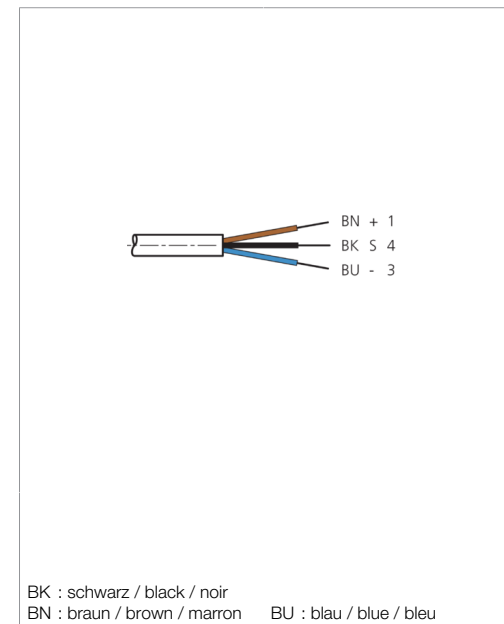

BK : schwarz / black / noir
BN : braun / brown / marron BU : blau / blue / bleu

Technische Daten	Technical data	Caractéristiques techniques	+20°C, 24 V DC
Bauform	Design	Conception	gerade / offenes Kabelende / Straight / open cable end / Extrémité de câble droite/ouverte
Kabellänge	Cable length	Longueur de câble	15.000 mm
Betriebsspannung	Service voltage	Tension de service	< 60 V AC/DC
Besonderheiten	Characteristics	Particularités	Metallmutter / Metal nut / Écrou métallique
Material	Material	Matériau	Kabel, Stecker, PUR, PUR / Cable, Connector, Polyurethane, Polyurethane / Câble, Connecteur, PUR, PUR
Umgebungstemperatur Betrieb	Ambient temperature during operation	Température ambiante de fonctionnement	-5 ... +80 °C
Schutzart	Protection type	Indice de protection	IP 67
Anschluss	Connection	Raccordement	Buchse, M8, 3-polig / Socket, M8, 3-pin / Connecteur femelle, M8, 3 pôles

Sicherheitshinweise	Safety instructions	Consignes de sécurité
Allgemeiner Sicherheitshinweis WARNUNG! Kein Sicherheitsbauteil gemäß 2006/42/EG und EN 61496-1 /-2! Darf nicht zum Personenschutz eingesetzt werden! Nichtbeachtung kann zu Tod oder schwersten Verletzungen führen! Nur bestimmungsgemäß verwenden!	General safety notice WARNING! Not a safety component pursuant to 2006/42/EG and EN 61496-1/-2! May not be used for personal protection! Non-compliance can lead to death or serious injuries! Only use as directed!	Consigne de sécurité générale AVERTISSEMENT ! Ce produit n'est pas un composant de sécurité au sens des réglementations 2006/42/CE et NF EN 61496-1/-2 ! Ne pas l'utiliser pour la protection des personnes ! Le non-respect de cette consigne peut entraîner la mort ou des blessures graves ! N'utiliser le produit que selon son utilisation conforme !