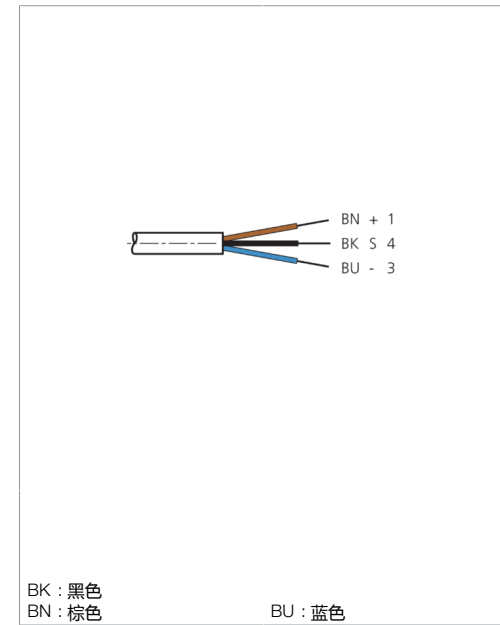

BK : 黑色
BN : 棕色
BU : 蓝色

技术数据	+20°C, 24 V DC
型式	直型 / 裸露的电缆端部
电缆长度	15.000 mm
工作电压	< 60 V AC/DC
特点	金属螺母
材料	电缆, 插头, PUR, PUR
工作环境温度	-5 ... +80 °C
防护等级	IP 67
连接	插口, M8, 3 针

安全提示

一般安全提示
警告！没有符合 2006/42/EU 和 EN 61496-1 /-2 标准的安全结构件！不得用于人身安全保护！不遵守规定会导致死亡或重伤危险！仅按规定使用！