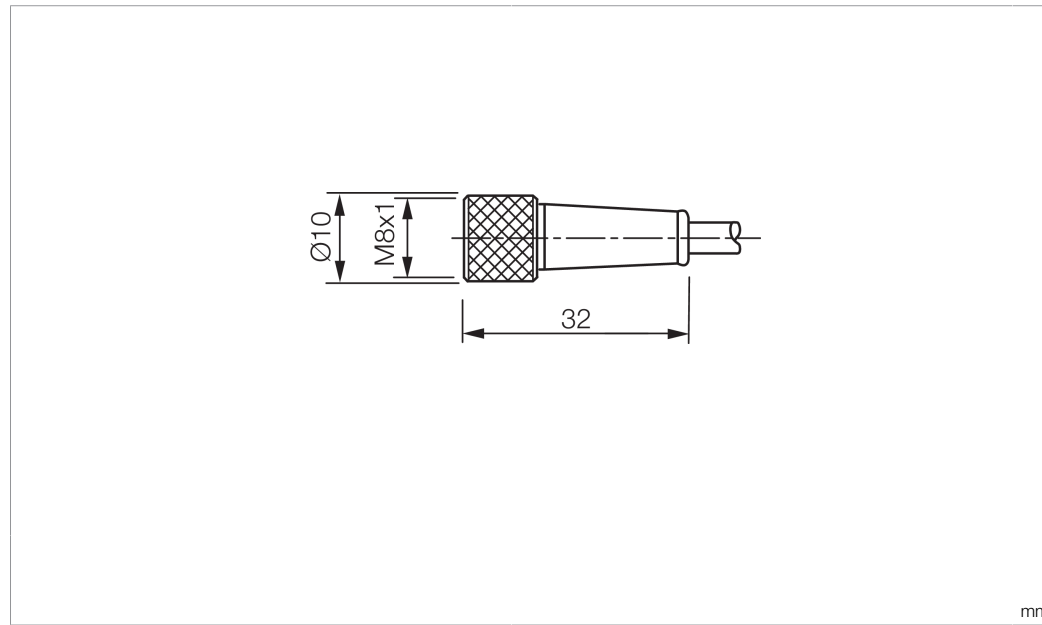

BK : 黑色
BN : 棕色
BU : 蓝色

技术数据	+20°C, 24 V DC
型式	直型 / 裸露的电缆端部
电缆长度	15.000 mm
工作电压	< 60 V AC/DC
特点	金属螺母
材料	电缆, 插头, PUR, PUR
工作环境温度	-5 ... +80 °C
防护等级	IP 67
连接	插口, M8, 3 针

安全提示

一般安全提示
警告！没有符合 2006/42/EU 和 EN 61496-1 /-2 标准的安全结构件！不得用于人身安全保护！不遵守规定会导致死亡或重伤危险！仅按规定使用！