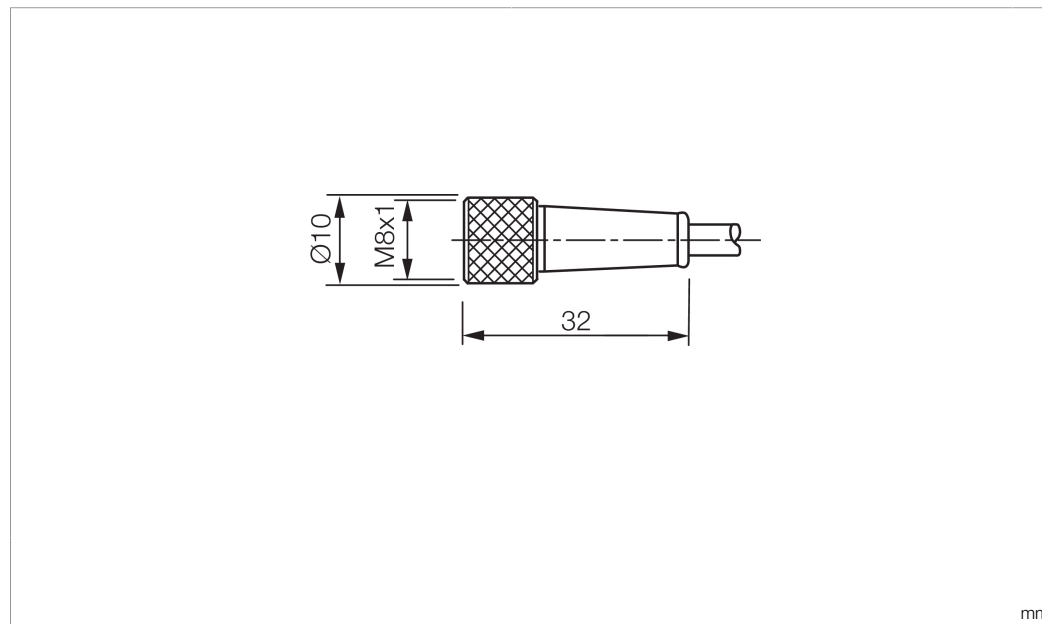

BK : schwarz / black / noir
BN : braun / brown / marron BU : blau / blue / bleu

Technische Daten	Technical data	Caractéristiques techniques	+20°C, 24 V DC
Bauform	Design	Conception	gerade / offenes Kabelende / Straight / open cable end / Extrémité de câble droite/ouverte
Kabellänge	Cable length	Longueur de câble	15.000 mm
Betriebsspannung	Service voltage	Tension de service	< 60 V AC/DC
Besonderheiten	Characteristics	Particularités	Metallmutter / Metal nut / Écrou métallique
Material	Material	Matériau	Kabel, Stecker, PUR, PUR / Cable, Connector, Polyurethane, Polyurethane / Câble, Connecteur, PUR, PUR
Umgebungstemperatur Betrieb	Ambient temperature during operation	Température ambiante de fonctionnement	-5 ... +80 °C
Schutzart	Protection type	Indice de protection	IP 67
Anschluss	Connection	Raccordement	Buchse, M8, 3-polig / Socket, M8, 3-pin / Connecteur femelle, M8, 3 pôles

Sicherheitshinweise	Safety instructions	Consignes de sécurité
Allgemeiner Sicherheitshinweis WARNUNG! Kein Sicherheitsbauteil gemäß 2006/42/EG und EN 61496-1 /-2! Darf nicht zum Personenschutz eingesetzt werden! Nichtbeachtung kann zu Tod oder schwersten Verletzungen führen! Nur bestimmungsgemäß verwenden!	General safety notice WARNING! Not a safety component pursuant to 2006/42/EG and EN 61496-1/-2! May not be used for personal protection! Non-compliance can lead to death or serious injuries! Only use as directed!	Consigne de sécurité générale AVERTISSEMENT ! Ce produit n'est pas un composant de sécurité au sens des réglementations 2006/42/CE et NF EN 61496-1/-2 ! Ne pas l'utiliser pour la protection des personnes ! Le non-respect de cette consigne peut entraîner la mort ou des blessures graves ! N'utiliser le produit que selon son utilisation conforme !