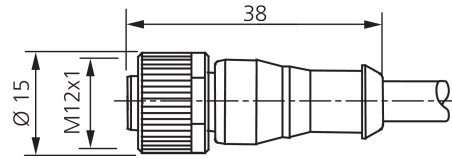

mm

BK : schwarz / black / noir BU : blau / blue / bleu
 BN : braun / brown / marron WH : weiß / white / blanc

Stand 15.09.21, Änderungen vorbehalten
 As of 09/15/21, subject to change
 État 15.09.21, sous réserve de modifications

Technische Daten	Technical data	Caractéristiques techniques	+20°C, 24 V DC
Bauform	Design	Conception	gerade / offenes Kabelende / Straight / open cable end / Extrémité de câble droite/ouverte
Kabellänge	Cable length	Longueur de câble	2.500 mm
Betriebsspannung	Service voltage	Tension de service	< 31 V DC
Besonderheiten	Characteristics	Particularités	Metallmutter / Metal nut / Écrou métallique
Material	Material	Matériau	Kabel, Stecker, PVC, PVC / Cable, Connector, PVC, PVC / Câble, Connecteur, PVC, PVC
Umgebungstemperatur Betrieb	Ambient temperature during operation	Température ambiante de fonctionnement	-5 ... +80 °C
Schutzart	Protection type	Indice de protection	IP 67
Anschluss	Connection	Raccordement	Buchse, M12, 4-polig / Socket, M12, 4-pin / Connecteur femelle, M12, 4 pôles

电缆长度

工作电压

特点

材料

工作环境温度

防护等级

连接

+20°C, 24 V DC

直型 / 裸露的电缆端部

2.500 mm

< 31 V DC

金属螺母

电缆, 插头, PVC, PVC

-5 ... +80 °C

IP 67

插口, M12, 4 针