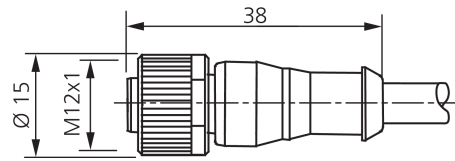

mm

BK : 黑色
BN : 棕色

BU : 蓝色
WH : 白色

技术数据

型式

电缆长度

工作电压

特点

材料

工作环境温度

防护等级

连接

+20°C, 24 V DC

直型 / 裸露的电缆端部

2.500 mm

< 31 V DC

金属螺母

电缆, 插头, PVC, PVC

-5 ... +80 °C

IP 67

插口, M12, 4 针

版本 21.09.15, 保留变更权

安全提示

一般安全提示

警告！没有符合 2006/42/EU 和 EN 61496-1 /-2 标准的安全结构件！不得用于人身安全保护！不遵守规定会导致死亡或重伤危险！仅按规定使用！