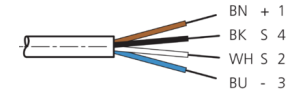

mm

BK : schwarz / black / noir BU : blau / blue / bleu
 BN : braun / brown / marron WH : weiß / white / blanc

Stand 15.09.21, Änderungen vorbehalten
 As of 09/15/21, subject to change
 État 15.09.21, sous réserve de modifications

Technische Daten	Technical data	Caractéristiques techniques	+20°C, 24 V DC
Bauform	Design	Conception	gerade / offenes Kabelende / Straight / open cable end / Extrémité de câble droite/ouverte
Kabellänge	Cable length	Longueur de câble	2.500 mm
Betriebsspannung	Service voltage	Tension de service	< 31 V DC
Besonderheiten	Characteristics	Particularités	Metallmutter / Metal nut / Écrou métallique
Material	Material	Matériau	Kabel, Stecker, PVC, PVC / Cable, Connector, PVC, PVC / Câble, Connecteur, PVC, PVC
Umgebungstemperatur Betrieb	Ambient temperature during operation	Température ambiante de fonctionnement	-5 ... +80 °C
Schutzart	Protection type	Indice de protection	IP 67
Anschluss	Connection	Raccordement	Buchse, M12, 4-polig / Socket, M12, 4-pin / Connecteur femelle, M12, 4 pôles