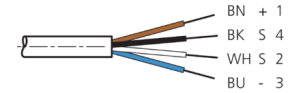

BK : 黑色
BN : 棕色

BU : 蓝色
WH : 白色

技术数据

型式

电缆长度

工作电压

特点

材料

工作环境温度

防护等级

连接

+20°C, 24 V DC

直型 / 裸露的电缆端部

2.500 mm

< 31 V DC

金属螺母

电缆, 插头, PVC, PVC

-5 ... +80 °C

IP 67

插口, M12, 4 针

版本 21.09.15, 保留变更权

安全提示

一般安全提示

警告！没有符合 2006/42/EU 和 EN 61496-1 /-2 标准的安全结构件！不得用于人身安全保护！不遵守规定会导致死亡或重伤危险！仅按规定使用！