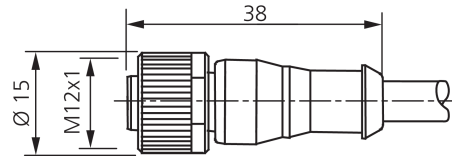

mm

BK : 黑色
BN : 棕色

BU : 蓝色
WH : 白色

技术数据

型式

电缆长度

工作电压

特点

材料

工作环境温度

防护等级

连接

+20°C, 24 V DC

直型 / 裸露的电缆端部

2.500 mm

< 250 V AC/DC

金属螺母

电缆, 插头, PVC, PVC

-5 ... +80 °C

IP 67

插口, M12, 4 针

版本 21.09.15, 保留变更权

安全提示

一般安全提示

警告！没有符合 2006/42/EU 和 EN 61496-1 /-2 标准的安全结构件！不得用于人身安全保护！不遵守规定会导致死亡或重伤危险！仅按规定使用！