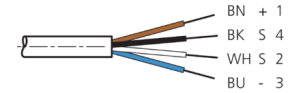

BK : 黑色
BN : 棕色

BU : 蓝色
WH : 白色

技术数据

型式

电缆长度

工作电压

特点

材料

工作环境温度

防护等级

连接

+20°C, 24 V DC

直型 / 裸露的电缆端部

2.500 mm

< 250 V AC/DC

金属螺母

电缆, 插头, PVC, PVC

-5 ... +80 °C

IP 67

插口, M12, 4 针

版本 21.09.15, 保留变更权

安全提示

一般安全提示

警告！没有符合 2006/42/EU 和 EN 61496-1 /-2 标准的安全结构件！不得用于人身安全保护！不遵守规定会导致死亡或重伤危险！仅按规定使用！