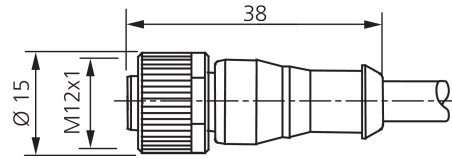

mm

BK : schwarz / black / noir      BU : blau / blue / bleu  
 BN : braun / brown / marron      WH : weiß / white / blanc

Stand 15.09.21, Änderungen vorbehalten  
 As of 09/15/21, subject to change  
 État 15.09.21, sous réserve de modifications

Technische Daten	Technical data	Caractéristiques techniques	+20°C, 24 V DC
Bauform	Design	Conception	gerade / offenes Kabelende / Straight / open cable end / Extrémité de câble droite/ouverte
Kabellänge	Cable length	Longueur de câble	2.500 mm
Betriebsspannung	Service voltage	Tension de service	< 250 V AC/DC
Besonderheiten	Characteristics	Particularités	Metallmutter / Metal nut / Écrou métallique
Material	Material	Matériau	Kabel, Stecker, PVC, PVC / Cable, Connector, PVC, PVC / Câble, Connecteur, PVC, PVC
Umgebungstemperatur Betrieb	Ambient temperature during operation	Température ambiante de fonctionnement	-5 ... +80 °C
Schutzart	Protection type	Indice de protection	IP 67
Anschluss	Connection	Raccordement	Buchse, M12, 4-polig / Socket, M12, 4-pin / Connecteur femelle, M12, 4 pôles

连接

+20°C, 24 V DC

直型 / 裸露的电缆端部

2.500 mm

< 250 V AC/DC

金属螺母

电缆, 插头, PVC, PVC

-5 ... +80 °C