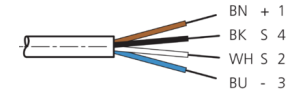

mm

BK : schwarz / black / noir      BU : blau / blue / bleu  
 BN : braun / brown / marron      WH : weiß / white / blanc

Stand 15.09.21, Änderungen vorbehalten  
 As of 09/15/21, subject to change  
 État 15.09.21, sous réserve de modifications

Technische Daten	Technical data	Caractéristiques techniques	+20°C, 24 V DC
Bauform	Design	Conception	gerade / offenes Kabelende / Straight / open cable end / Extrémité de câble droite/ouverte
Kabellänge	Cable length	Longueur de câble	2.500 mm
Betriebsspannung	Service voltage	Tension de service	< 250 V AC/DC
Besonderheiten	Characteristics	Particularités	Metallmutter / Metal nut / Écrou métallique
Material	Material	Matériau	Kabel, Stecker, PVC, PVC / Cable, Connector, PVC, PVC / Câble, Connecteur, PVC, PVC
Umgebungstemperatur Betrieb	Ambient temperature during operation	Température ambiante de fonctionnement	-5 ... +80 °C
Schutzart	Protection type	Indice de protection	IP 67
Anschluss	Connection	Raccordement	Buchse, M12, 4-polig / Socket, M12, 4-pin / Connecteur femelle, M12, 4 pôles