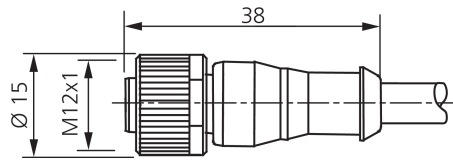

mm

BK : 黑色
BN : 棕色

BU : 蓝色
WH : 白色

技术数据

型式

电缆长度

工作电压

特点

材料

工作环境温度

防护等级

连接

+20°C, 24 V DC

直型 / 裸露的电缆端部

10.000 mm

< 250 V AC/DC

金属螺母

电缆, 插头, PVC, PVC

-5 ... +80 °C

IP 67

插口, M12, 4 针

版本 21.09.15, 保留变更权

安全提示

一般安全提示

警告！没有符合 2006/42/EU 和 EN 61496-1 /-2 标准的安全结构件！不得用于人身安全保护！不遵守规定会导致死亡或重伤危险！仅按规定使用！