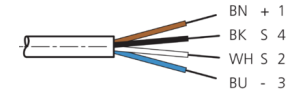

VKPM-Z-10/4

Anschlusskabel
Connection cable
Câble de raccordement

di-soric GmbH & Co. KG
Steinbeisstraße 6
DE-73660 Urbach
Germany
Tel: +49 (0) 7181/9879-0
info@di-soric.de · www.di-soric.com

mm

BK : schwarz / black / noir   BU : blau / blue / bleu
BN : braun / brown / marron   WH : weiß / white / blanc

Stand 15.09.21, Änderungen vorbehalten
As of 09/15/21, subject to change
État 15.09.21, sous réserve de modifications

Technische Daten	Technical data	Caractéristiques techniques	+20°C, 24 V DC
Bauform	Design	Conception	gerade / offenes Kabelende / Straight / open cable end / Extrémité de câble droite/ouverte
Kabellänge	Cable length	Longueur de câble	10.000 mm
Betriebsspannung	Service voltage	Tension de service	< 250 V AC/DC
Besonderheiten	Characteristics	Particularités	Metallmutter / Metal nut / Écrou métallique
Material	Material	Matériau	Kabel, Stecker, PVC, PVC / Cable, Connector, PVC, PVC / Câble, Connecteur, PVC, PVC
Umgebungstemperatur Betrieb	Ambient temperature during operation	Température ambiante de fonctionnement	-5 ... +80 °C
Schutzart	Protection type	Indice de protection	IP 67
Anschluss	Connection	Raccordement	Buchse, M12, 4-polig / Socket, M12, 4-pin / Connecteur femelle, M12, 4 pôles