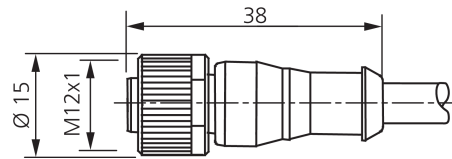

VKPM-Z-10/4

Anschlusskabel
Connection cable
Câble de raccordement

di-soric GmbH & Co. KG
Steinbeisstraße 6
DE-73660 Urbach
Germany
Tel: +49 (0) 7181/9879-0
info@di-soric.de · www.di-soric.com

mm

BK : schwarz / black / noir   BU : blau / blue / bleu
BN : braun / brown / marron   WH : weiß / white / blanc

Stand 15.09.21, Änderungen vorbehalten
As of 09/15/21, subject to change
État 15.09.21, sous réserve de modifications

Technische Daten	Technical data	Caractéristiques techniques	+20°C, 24 V DC
Bauform	Design	Conception	gerade / offenes Kabelende / Straight / open cable end / Extrémité de câble droite/ouverte
Kabellänge	Cable length	Longueur de câble	10.000 mm
Betriebsspannung	Service voltage	Tension de service	< 250 V AC/DC
Besonderheiten	Characteristics	Particularités	Metallmutter / Metal nut / Écrou métallique
Material	Material	Matériau	Kabel, Stecker, PVC, PVC / Cable, Connector, PVC, PVC / Câble, Connecteur, PVC, PVC
Umgebungstemperatur Betrieb	Ambient temperature during operation	Température ambiante de fonctionnement	-5 ... +80 °C
Schutzart	Protection type	Indice de protection	IP 67
Anschluss	Connection	Raccordement	Buchse, M12, 4-polig / Socket, M12, 4-pin / Connecteur femelle, M12, 4 pôles