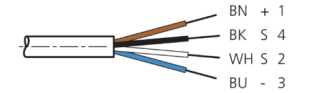

VKPM-Z-10/4

连接电缆

di-soric GmbH & Co. KG
 Steinbeisstraße 6
 DE-73660 Urbach
 Germany
 Tel: +49 (0) 7181/9879-0
 info@di-soric.de · www.di-soric.com

203537

mm

BK : 黑色
 BN : 棕色

BU : 蓝色
 WH : 白色

技术数据