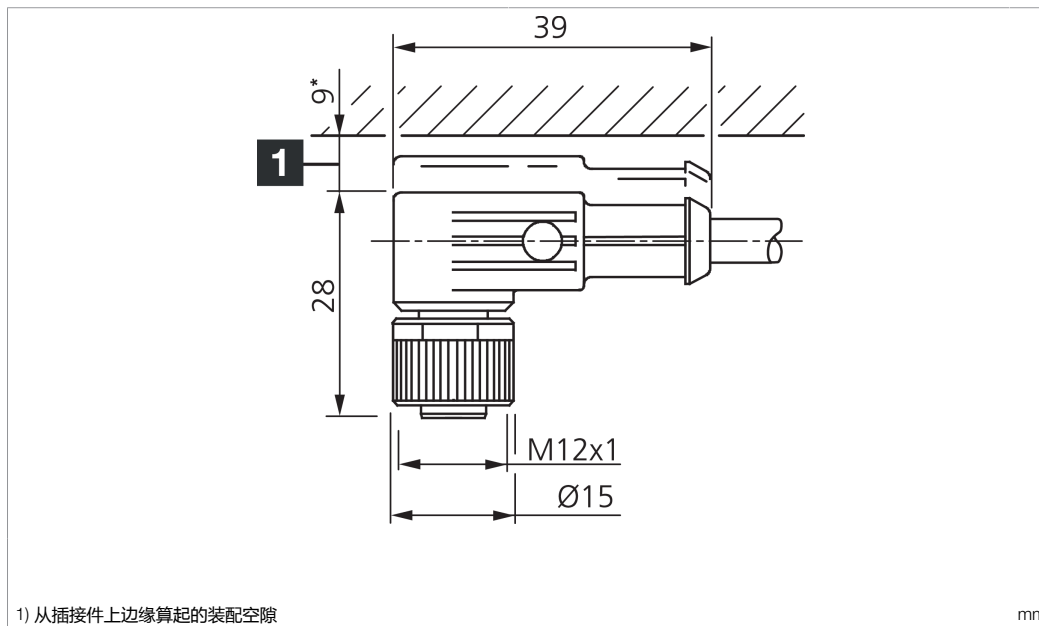

BK : 黑色
BN : 棕色

BU : 蓝色
WH : 白色

技术数据

型式

电缆长度

工作电压

特点

材料

工作环境温度

防护等级

连接

+20°C, 24 V DC

弯型 / 裸露的电缆端部

2.500 mm

< 250 V AC/DC

金属螺母

电缆, 插头, PVC, PVC

-5 ... +80 °C

IP 67

插口, M12, 4 针

安全提示

一般安全提示

警告！没有符合 2006/42/EU 和 EN 61496-1 /-2 标准的安全结构件！不得用于人身安全保护！不遵守规定会导致死亡或重伤危险！仅按规定使用！