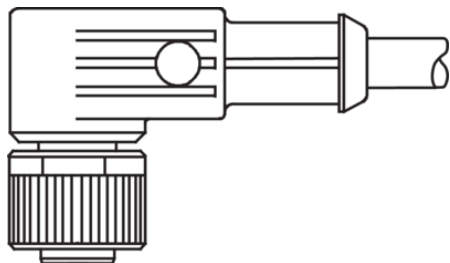

VKPM-W-2.5/4

Anschlusskabel
Connection cable
Câble de raccordement

di-soric GmbH & Co. KG
Steinbeisstraße 6
DE-73660 Urbach
Germany
Tel: +49 (0) 7181/9879-0
info@di-soric.de · www.di-soric.com

203533