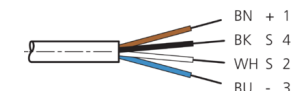

203533

1) Montage-Freiraum ab Oberkante Steckverbinder / Mounting free space from upper edge of plug connector / Espace de montage à partir du bord supérieur du connecteur

mm

BK : schwarz / black / noir      BU : blau / blue / bleu  
 BN : braun / brown / marron      WH : weiß / white / blanc

Technische Daten	Technical data	Caractéristiques techniques	+20°C, 24 V DC
Bauform	Design	Conception	gewinkelt / offenes Kabelende / Angled / open cable end / Extrémité de câble angulaire/ouverte
Kabellänge	Cable length	Longueur de câble	2.500 mm
Betriebsspannung	Service voltage	Tension de service	< 250 V AC/DC
Besonderheiten	Characteristics	Particularités	Metallmutter / Metal nut / Écrou métallique
Material	Material	Matériau	Kabel, Stecker, PVC, PVC / Cable, Connector, PVC, PVC / Câble, Connecteur, PVC, PVC
Umgebungstemperatur Betrieb	Ambient temperature during operation	Température ambiante de fonctionnement	-5 ... +80 °C
Schutzart	Protection type	Indice de protection	IP 67
Anschluss	Connection	Raccordement	Buchse, M12, 4-polig / Socket, M12, 4-pin / Connecteur femelle, M12, 4 pôles