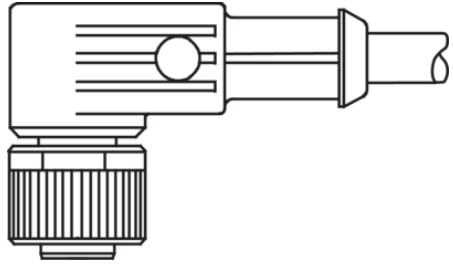

VKPM-W-2.5/4

连接电缆

di-soric GmbH & Co. KG
Steinbeisstraße 6
DE-73660 Urbach
Germany
Tel: +49 (0) 7181/9879-0
info@di-soric.de · www.di-soric.com

203533

版本 21.09.15, 保留变更权