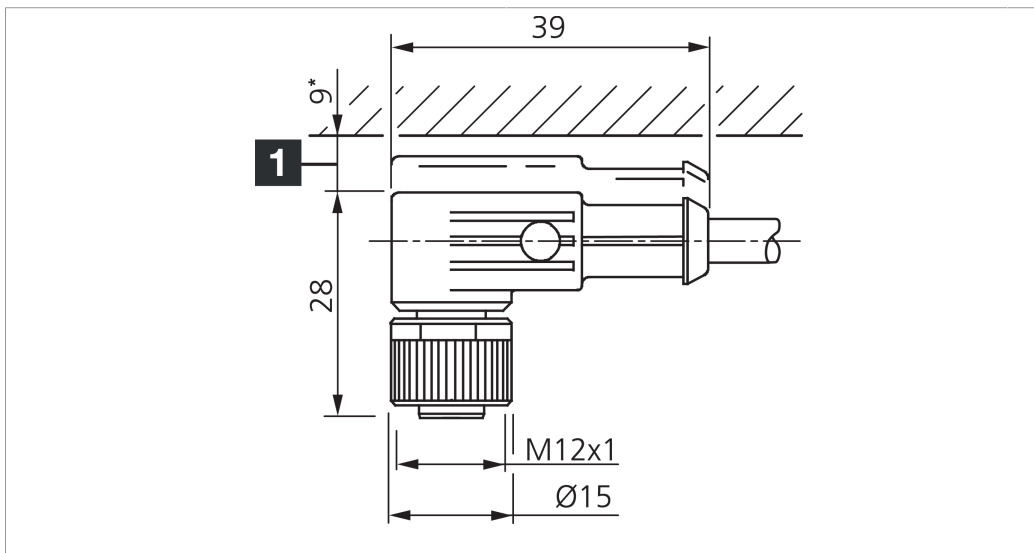

203533

1) Montage-Freiraum ab Oberkante Steckverbinder / Mounting free space from upper edge of plug connector / Espace de montage à partir du bord supérieur du connecteur

mm

BK : schwarz / black / noir      BU : blau / blue / bleu  
 BN : braun / brown / marron      WH : weiß / white / blanc

Technische Daten	Technical data	Caractéristiques techniques	+20°C, 24 V DC
Bauform	Design	Conception	gewinkelt / offenes Kabelende / Angled / open cable end / Extrémité de câble angulaire/ouverte
Kabellänge	Cable length	Longueur de câble	2.500 mm
Betriebsspannung	Service voltage	Tension de service	< 250 V AC/DC
Besonderheiten	Characteristics	Particularités	Metallmutter / Metal nut / Écrou métallique
Material	Material	Matériau	Kabel, Stecker, PVC, PVC / Cable, Connector, PVC, PVC / Câble, Connecteur, PVC, PVC
Umgebungstemperatur Betrieb	Ambient temperature during operation	Température ambiante de fonctionnement	-5 ... +80 °C
Schutzart	Protection type	Indice de protection	IP 67
Anschluss	Connection	Raccordement	Buchse, M12, 4-polig / Socket, M12, 4-pin / Connecteur femelle, M12, 4 pôles

连接

**+20°C, 24 V DC**

弯型 / 裸露的电缆端部

2.500 mm

< 250 V AC/DC

金属螺母

电缆, 插头, PVC, PVC

-5 ... +80 °C