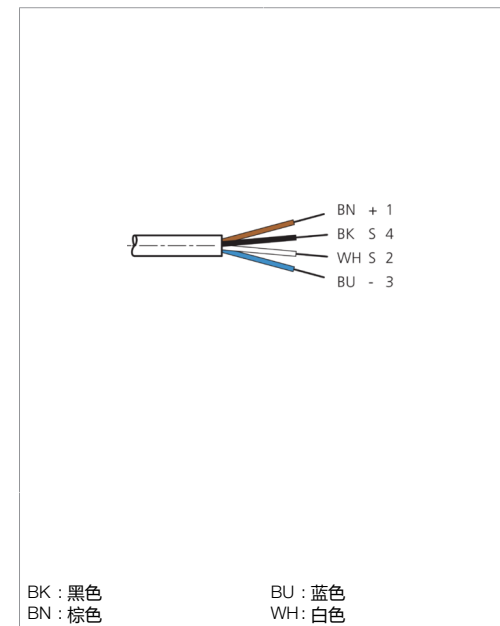

BK : 黑色
BN : 棕色

BU : 蓝色
WH : 白色

技术数据

型式

电缆长度

工作电压

特点

材料

工作环境温度

防护等级

连接

+20°C, 24 V DC

弯型 / 裸露的电缆端部

2.500 mm

< 250 V AC/DC

金属螺母

电缆, 插头, PVC, PVC

-5 ... +80 °C

IP 67

插口, M12, 4 针

安全提示

一般安全提示

警告！没有符合 2006/42/EU 和 EN 61496-1 /-2 标准的安全结构件！不得用于人身安全保护！不遵守规定会导致死亡或重伤危险！仅按规定使用！